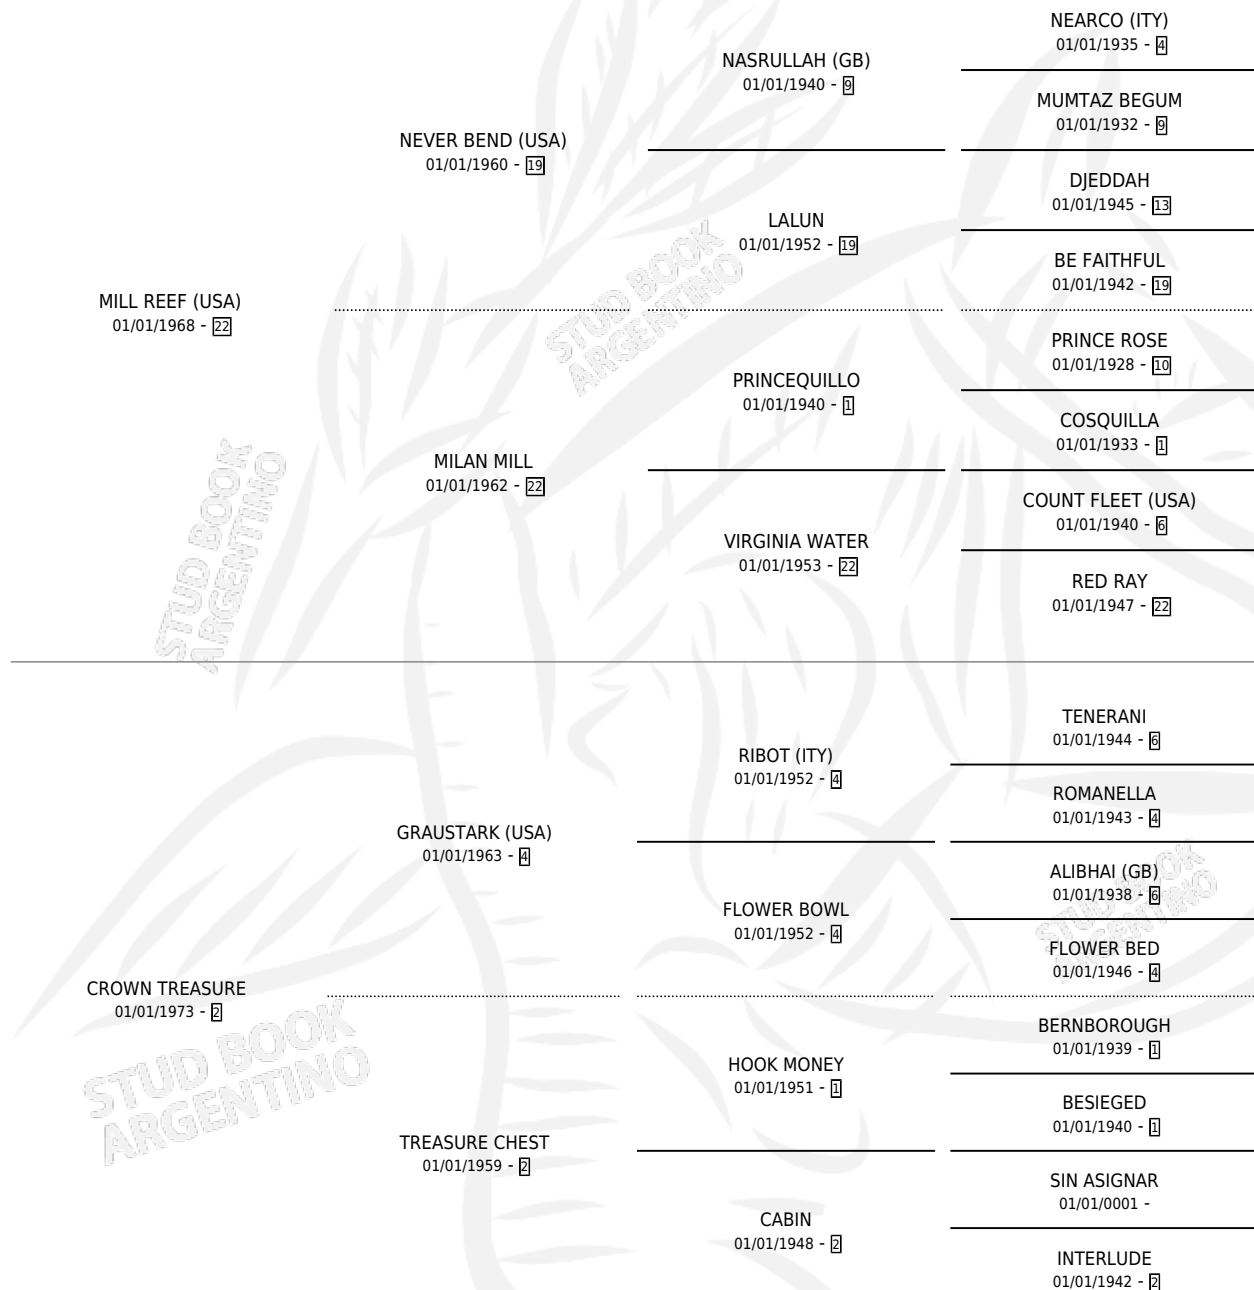

DIAMOND SHOAL

por **MILL REEF (USA)** y **CROWN TREASURE** por **GRAUSTARK (USA)**

Argentina · Macho · Zaino · SP · 01/01/1979
Familia 2 · Volumen 30

ESTADO

TIPIFICACIÓN SANGUÍNEA	X
TIPIFICACIÓN POR ADN	X
PASAPORTE	X
IDENTIFICACIÓN POR MICROCHIP	X
REPRODUCTOR	X

Lugar de nacimiento: Campo particular
Criador: Sin dato

~

HIJOS

	MACHOS	HEMBRAS
3 NACIERON	0	3
1 CORRIERON	0	1
1 GANARON	0	1

0	0	0
GANADORES CL	GANADORES GR	GANADORES G1

PEDIGREE