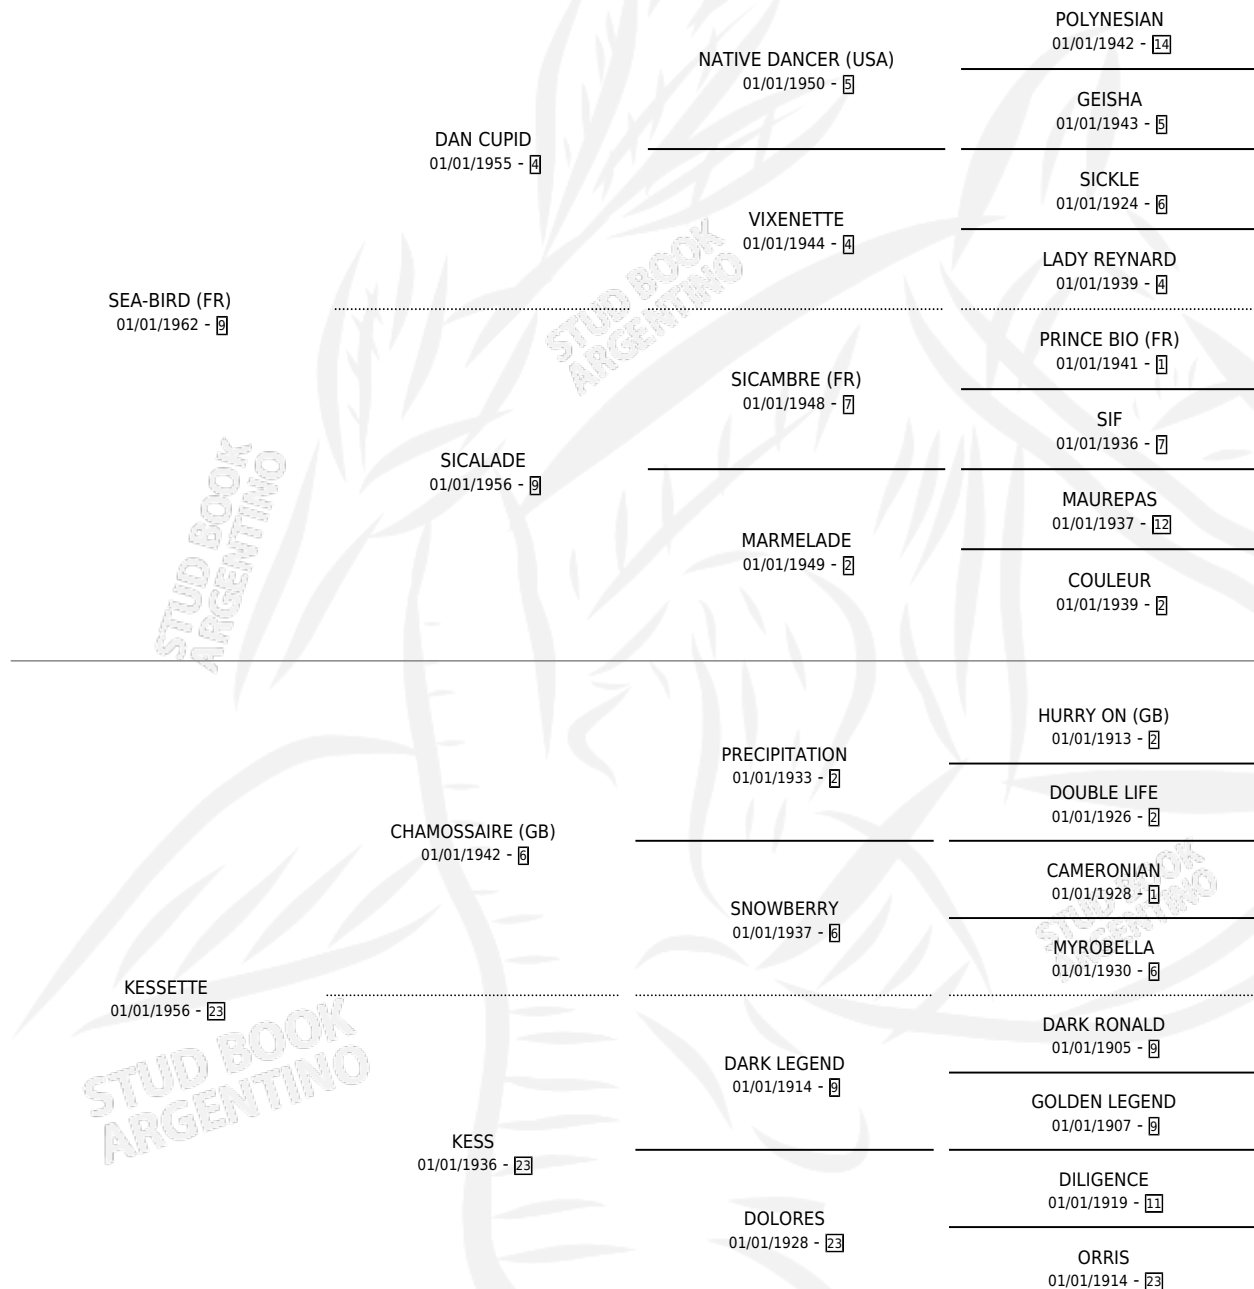

MR. LONG

por SEA-BIRD (FR) y KESSETTE por CHAMOSSAIRE (GB)

Argentina · Macho · Zaino · SP · 01/01/1969
Familia 23 · Volumen 27

ESTADO

TIPIFICACIÓN SANGUÍNEA	X
TIPIFICACIÓN POR ADN	X
PASAPORTE	X
IDENTIFICACIÓN POR MICROCHIP	X
REPRODUCTOR	X

Lugar de nacimiento: Campo particular

Criador: Sin dato

~

HIJOS

	MACHOS	HEMBRAS
6 NACIERON	0	6
SIN ACTUACIONES		

PEDIGREE

MR. LONG

Datos oficiales del Stud Book Argentino