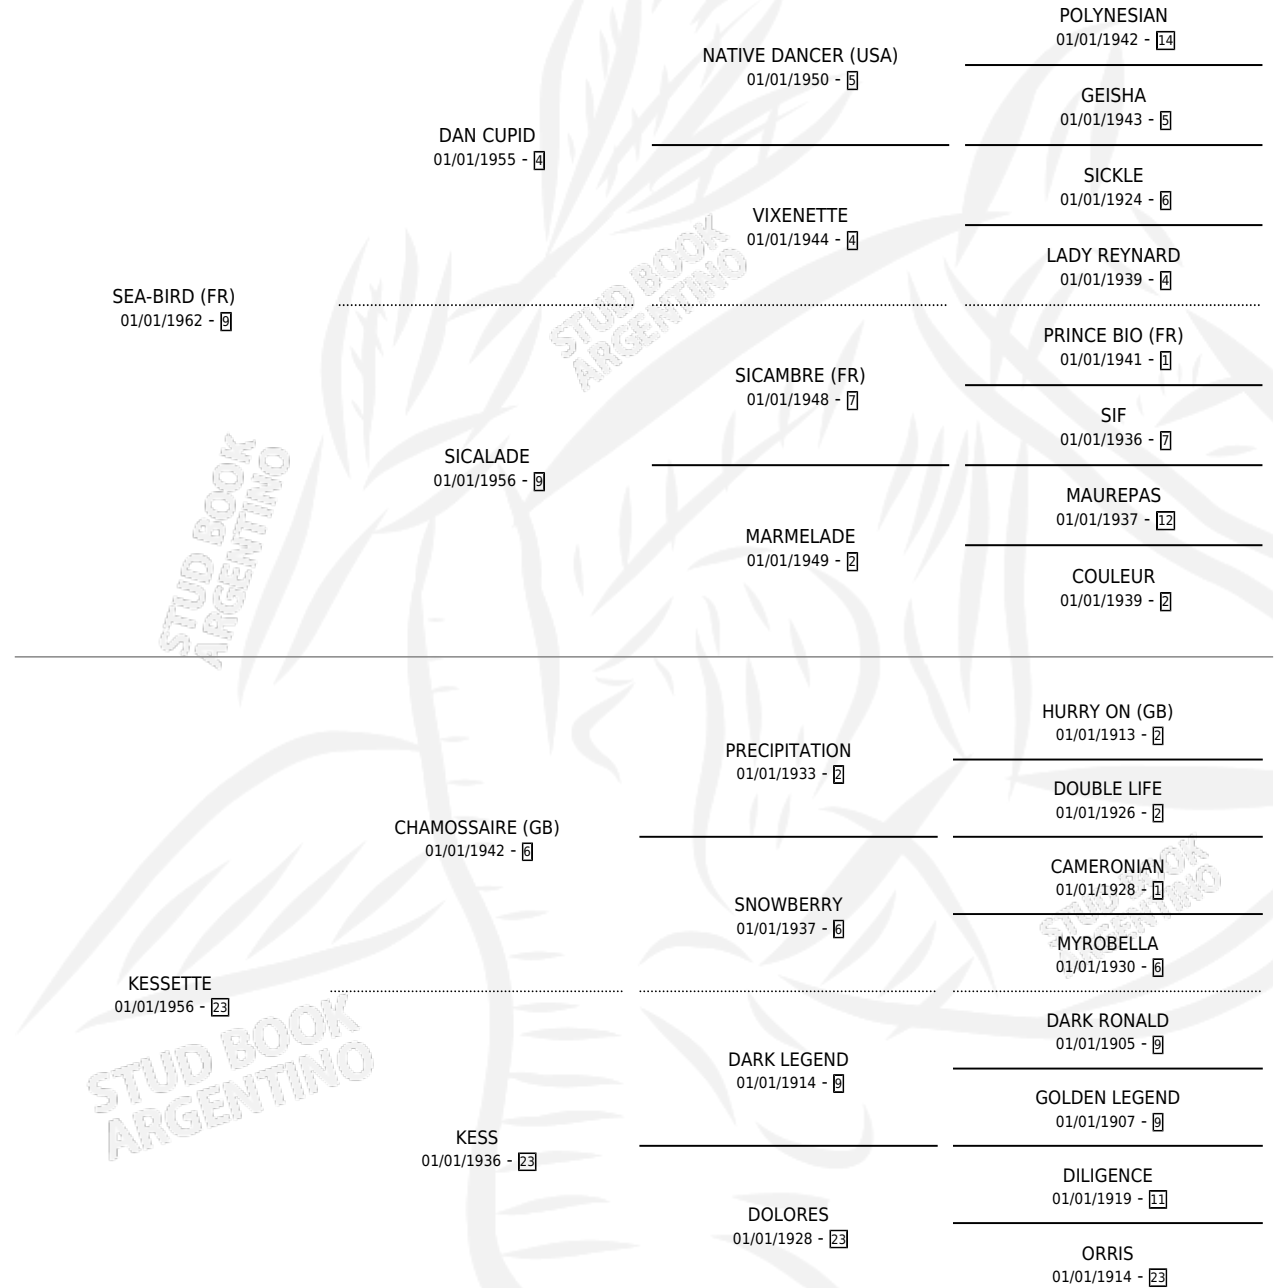

MR. LONG

por SEA-BIRD (FR) y KESSETTE por CHAMOSSAIRE (GB)

Argentina · Macho · Zaino · SP · 01/01/1969
Familia 23 · Volumen 27

ESTADO

TIPIFICACIÓN SANGUÍNEA	X
TIPIFICACIÓN POR ADN	X
PASAPORTE	X
IDENTIFICACIÓN POR MICROCHIP	X
REPRODUCTOR	X

Lugar de nacimiento: Campo particular

Criador: Sin dato

~

HIJOS

	MACHOS	HEMBRAS
6 NACIERON	0	6
SIN ACTUACIONES		

PEDIGREE

MR. LONG

Datos oficiales del Stud Book Argentino