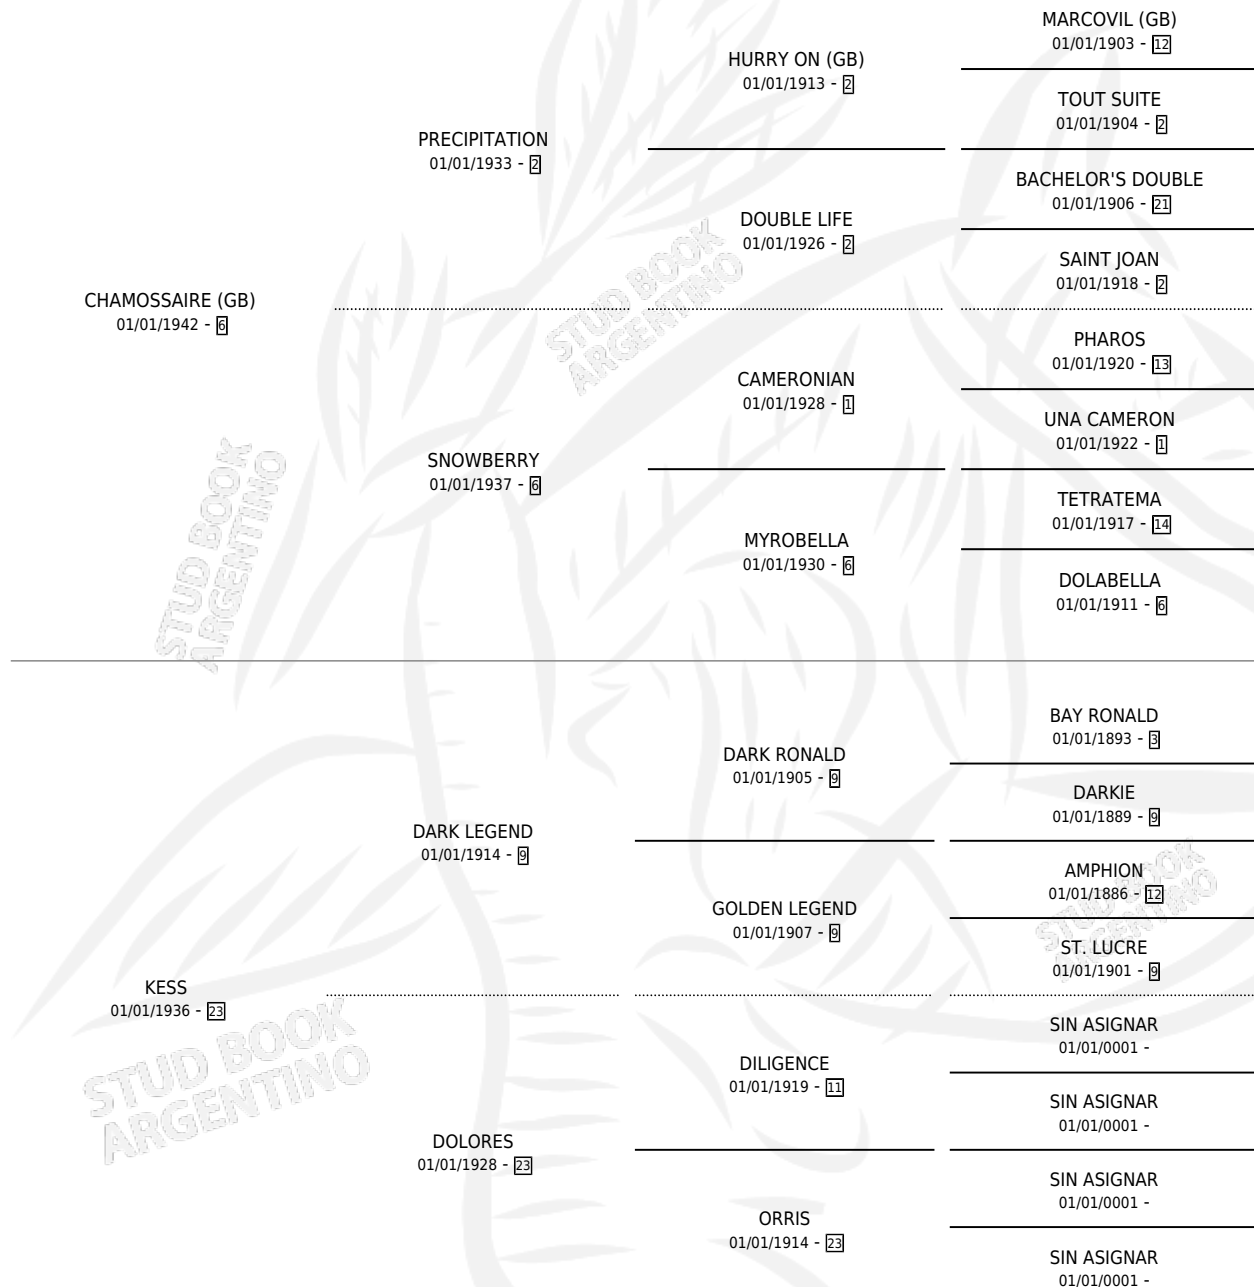

KESSETTE

por CHAMOSSAIRE (GB) y KESS por DARK LEGEND

Argentina · Hembra · Zaino · SP · 01/01/1956
Familia 23 · Volumen 22

ESTADO

TIPIFICACIÓN SANGUÍNEA	X
TIPIFICACIÓN POR ADN	X
PASAPORTE	X
IDENTIFICACIÓN POR MICROCHIP	X
REPRODUCTOR	X

Lugar de nacimiento: Campo particular

Criador: Sin dato

~

HIJOS

	MACHOS	HEMBRAS
1 NACIERON	1	0

SIN ACTUACIONES

PEDIGREE

KESSETTE