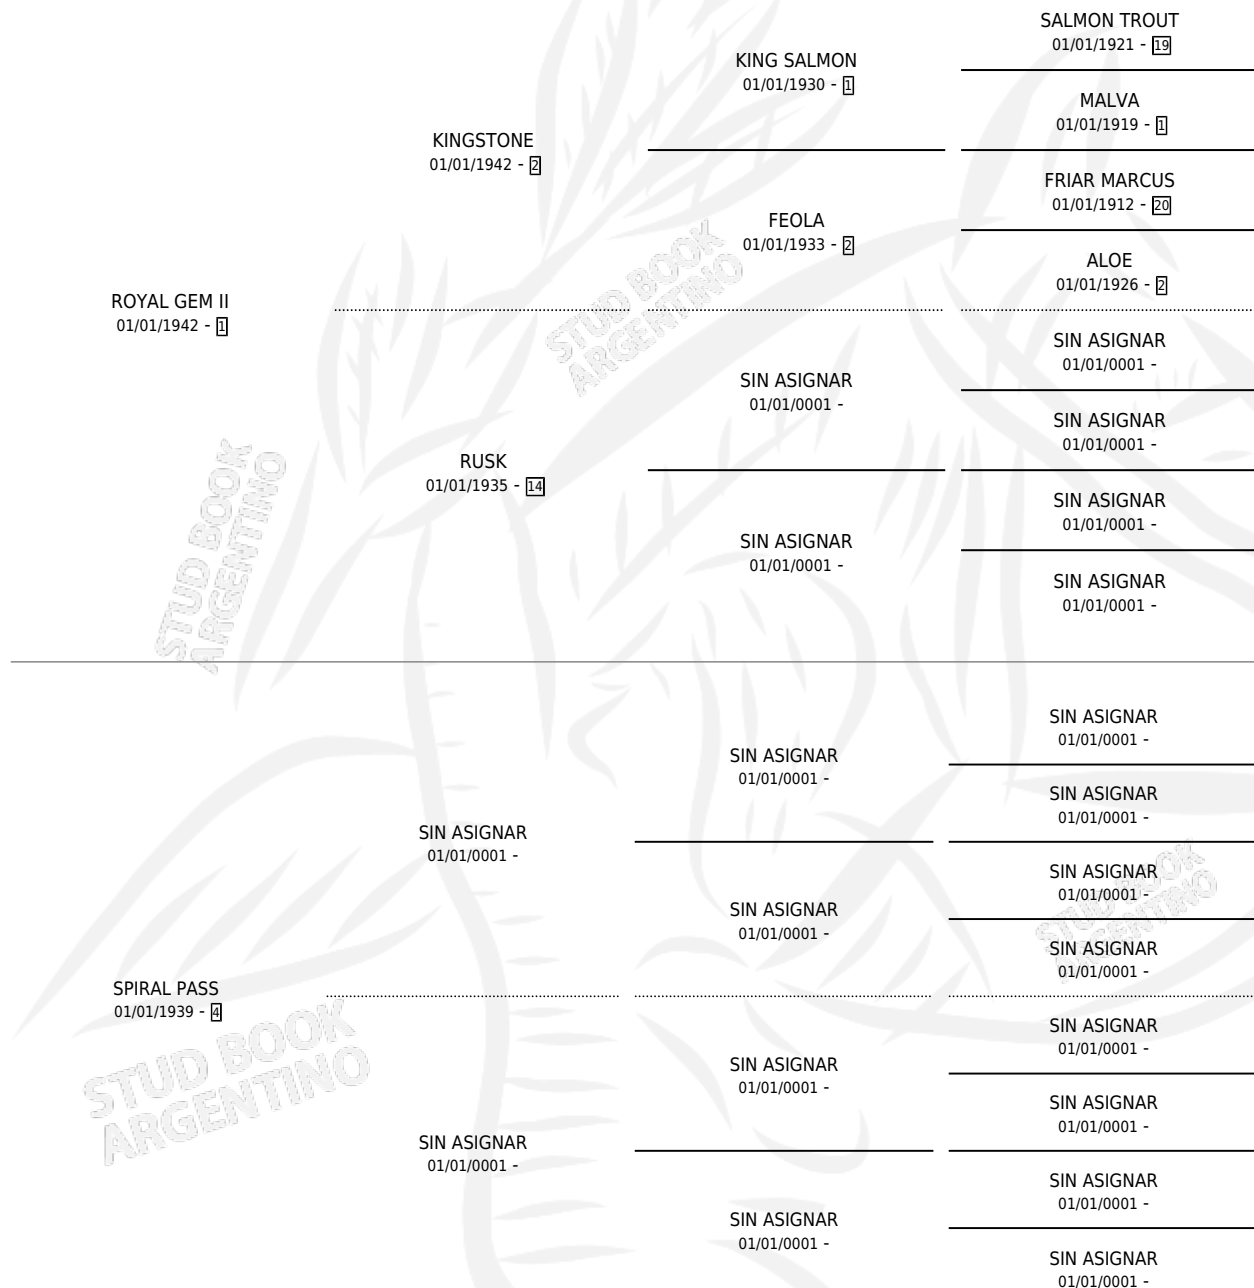

SPIRAL GEM

por ROYAL GEM II y SPIRAL PASS por SIN ASIGNAR

Argentina · Hembra · Zaino · SP · 01/01/1958
Familia 4-f · Volumen 23

ESTADO

TIPIFICACIÓN SANGUÍNEA	X
TIPIFICACIÓN POR ADN	X
PASAPORTE	X
IDENTIFICACIÓN POR MICROCHIP	X
REPRODUCTOR	X

Lugar de nacimiento: Campo particular

Criador: Sin dato

~

HIJOS

	MACHOS	HEMBRAS
2 NACIERON	0	2
SIN ACTUACIONES		

PEDIGREE

SPIRAL GEM

Datos oficiales del Stud Book Argentino