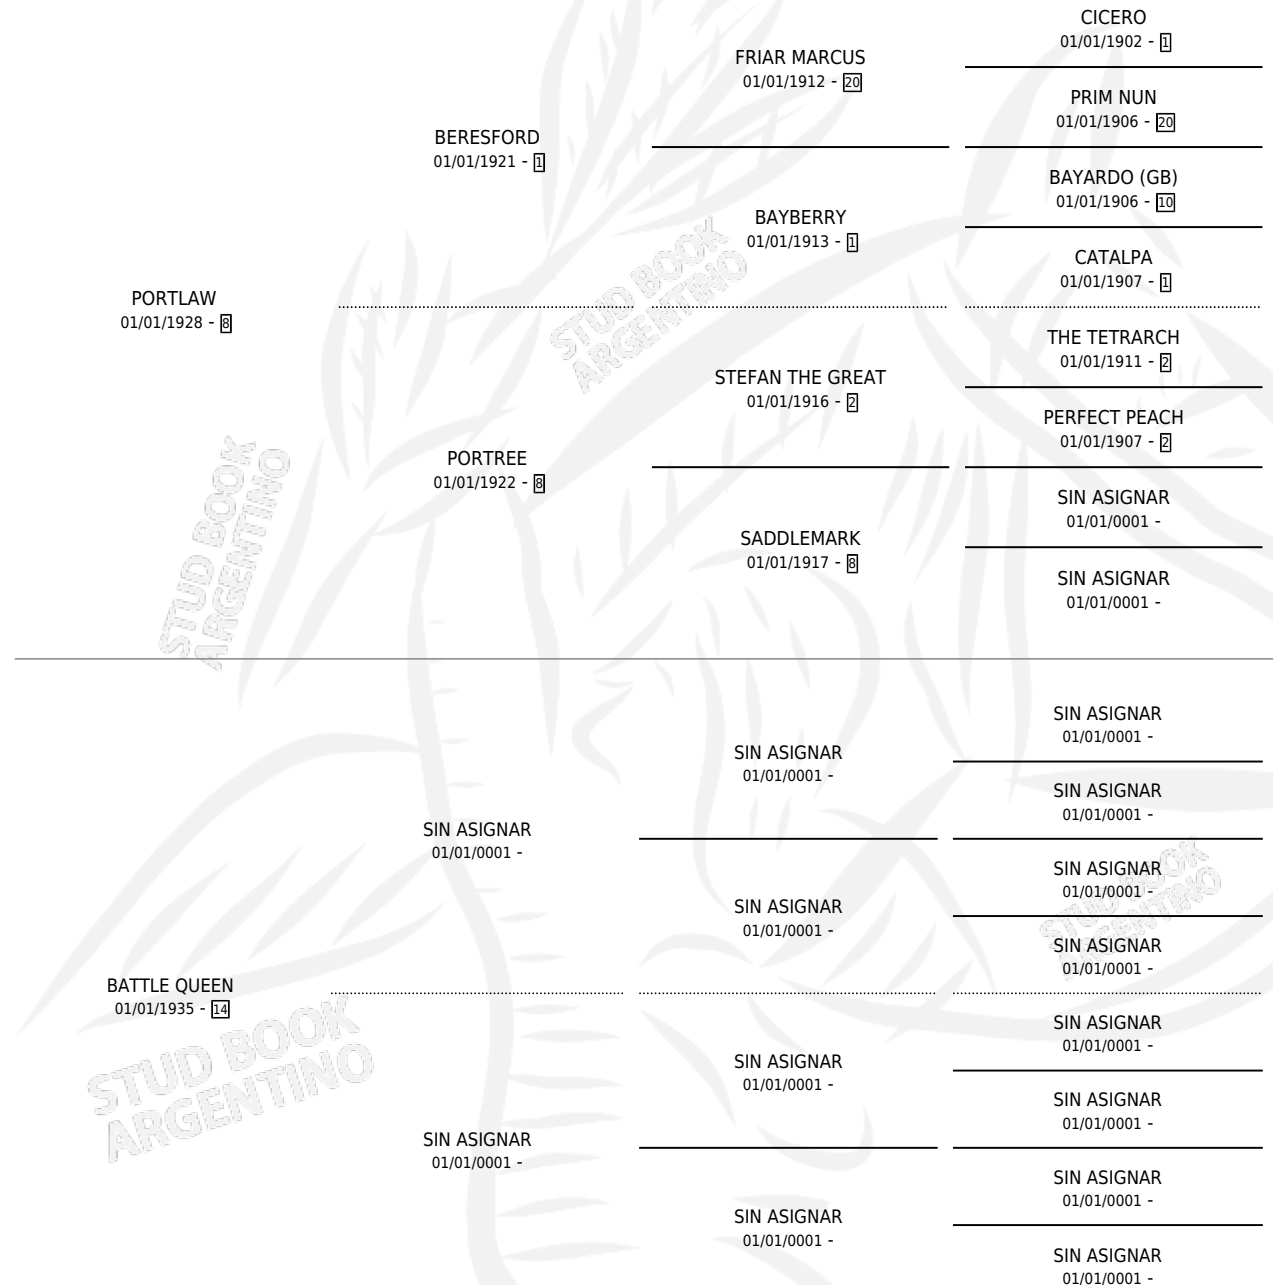

BATTLE LAW

por PORTLAW y BATTLE QUEEN por SIN ASIGNAR

Argentina · Hembra · Tordillo · SP · 01/01/1941
Familia 14 · Volumen 17

ESTADO

TIPIFICACIÓN SANGUÍNEA	X
TIPIFICACIÓN POR ADN	X
PASAPORTE	X
IDENTIFICACIÓN POR MICROCHIP	X
REPRODUCTOR	X

Lugar de nacimiento: Campo particular

Criador: Sin dato

~

HIJOS

	MACHOS	HEMBRAS
2 NACIERON	0	2
SIN ACTUACIONES		

PEDIGREE

BATTLE LAW

Datos oficiales del Stud Book Argentino