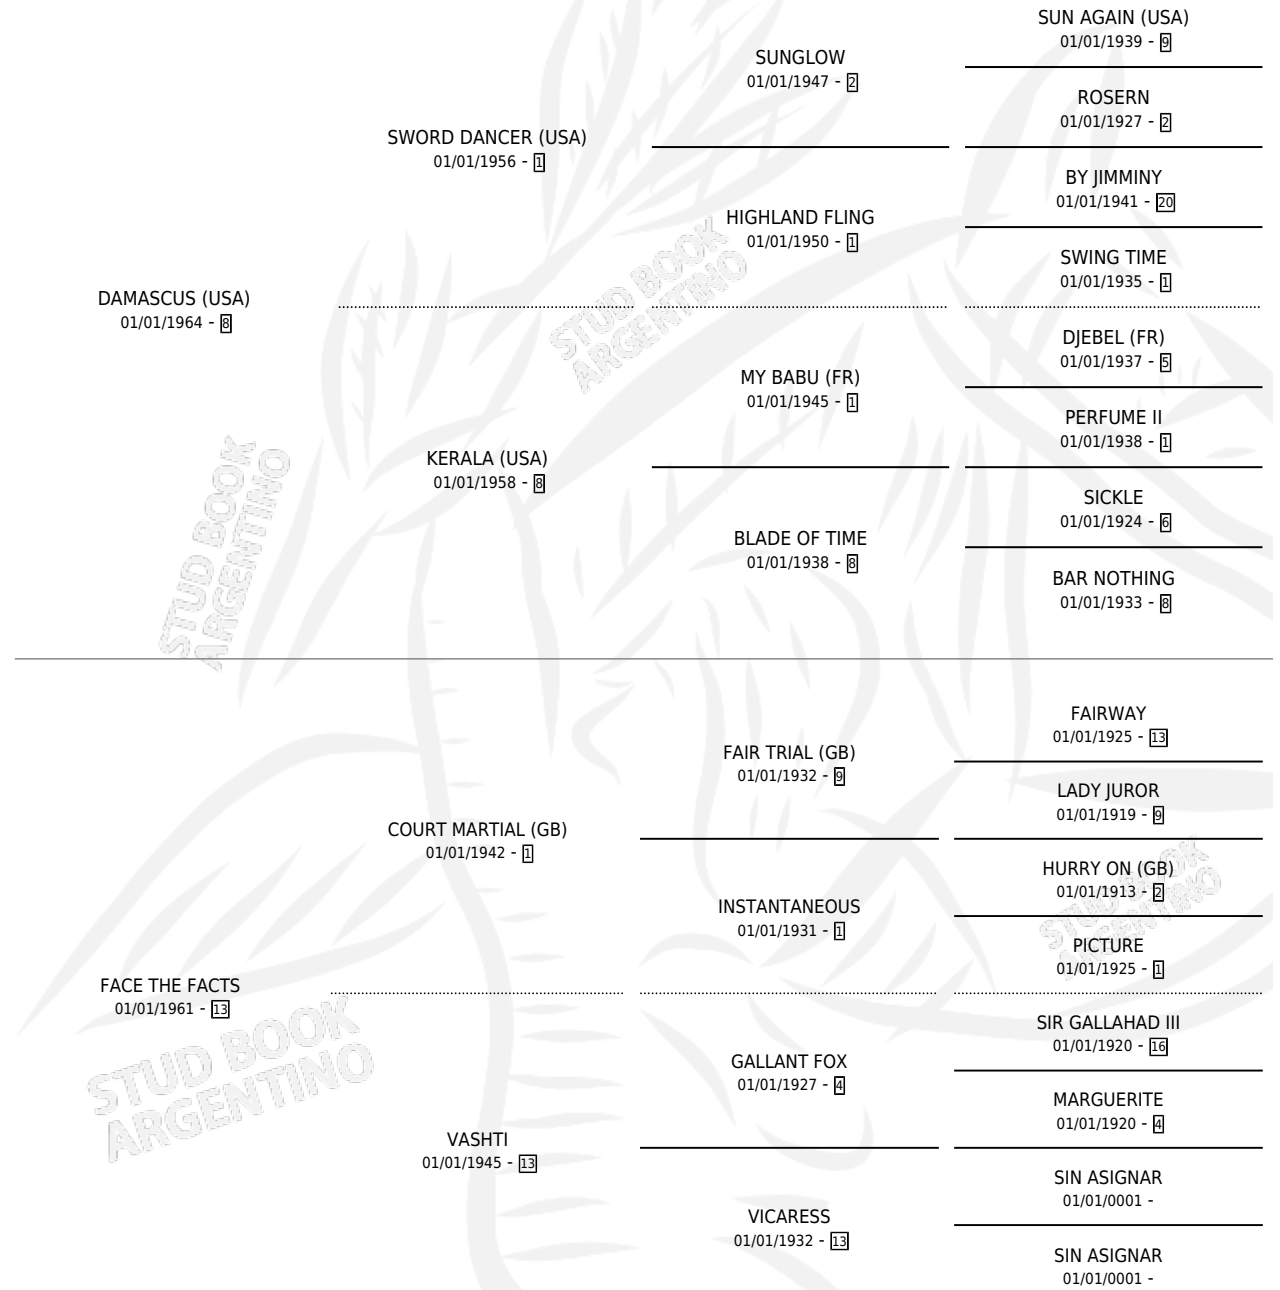

JUDGER

por DAMASCUS (USA) y FACE THE FACTS por COURT MARTIAL (GB)

Argentina · Macho · Zaino · SP · 01/01/1971
Familia 13-c · Volumen 27

ESTADO

TIPIFICACIÓN SANGUÍNEA	X
TIPIFICACIÓN POR ADN	X
PASAPORTE	X
IDENTIFICACIÓN POR MICROCHIP	X
REPRODUCTOR	X

Lugar de nacimiento: Campo particular
Criador: Sin dato

~

HIJOS

	MACHOS	HEMBRAS
3 NACIERON	0	3
SIN ACTUACIONES		

PEDIGREE

JUDGER

Datos oficiales del Stud Book Argentino

Documento generado el 02/05/2026