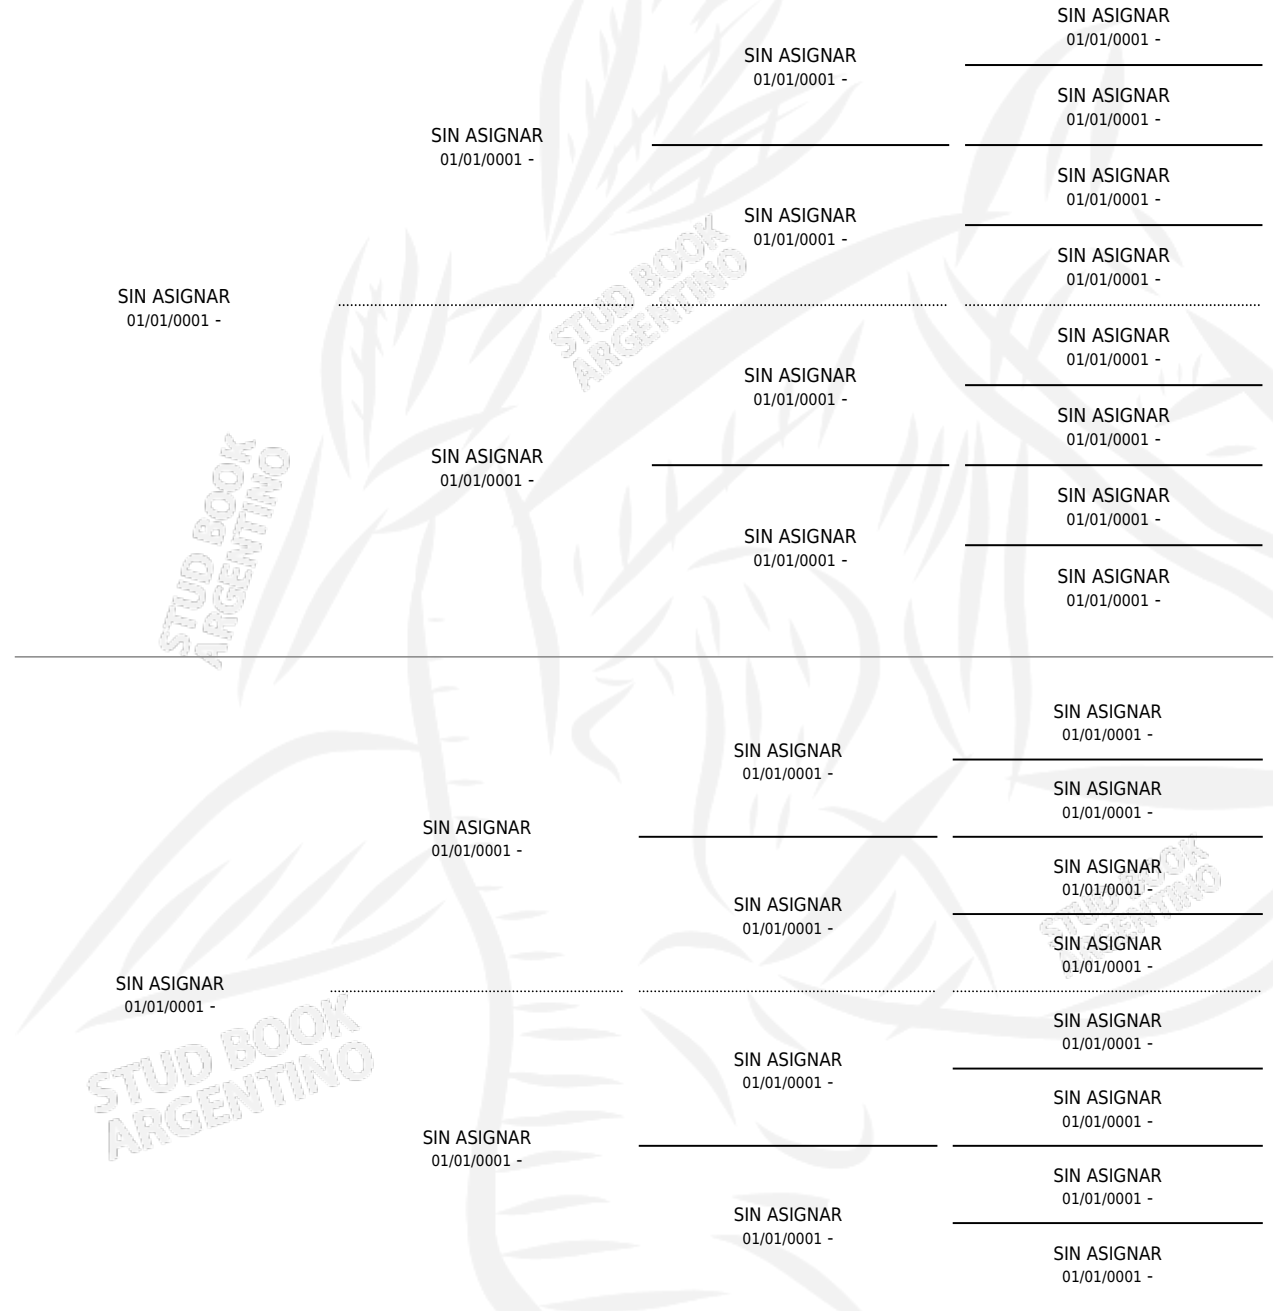

SILVER FOX II

PEDIGREE

por SIN ASIGNAR y SIN ASIGNAR por SIN ASIGNAR

Argentina · Hembra · Zaino · SP · 01/01/1936
Familia 16-b · Volumen 16

ESTADO

TIPIFICACIÓN SANGUÍNEA	X
TIPIFICACIÓN POR ADN	X
PASAPORTE	X
IDENTIFICACIÓN POR MICROCHIP	X
REPRODUCTOR	X

Lugar de nacimiento: Campo particular

Criador: Sin dato

~

HIJOS

	MACHOS	HEMBRAS
1 NACIERON	0	1
SIN ACTUACIONES		

SILVER FOX II

Datos oficiales del Stud Book Argentino

Documento generado el 24/07/2025