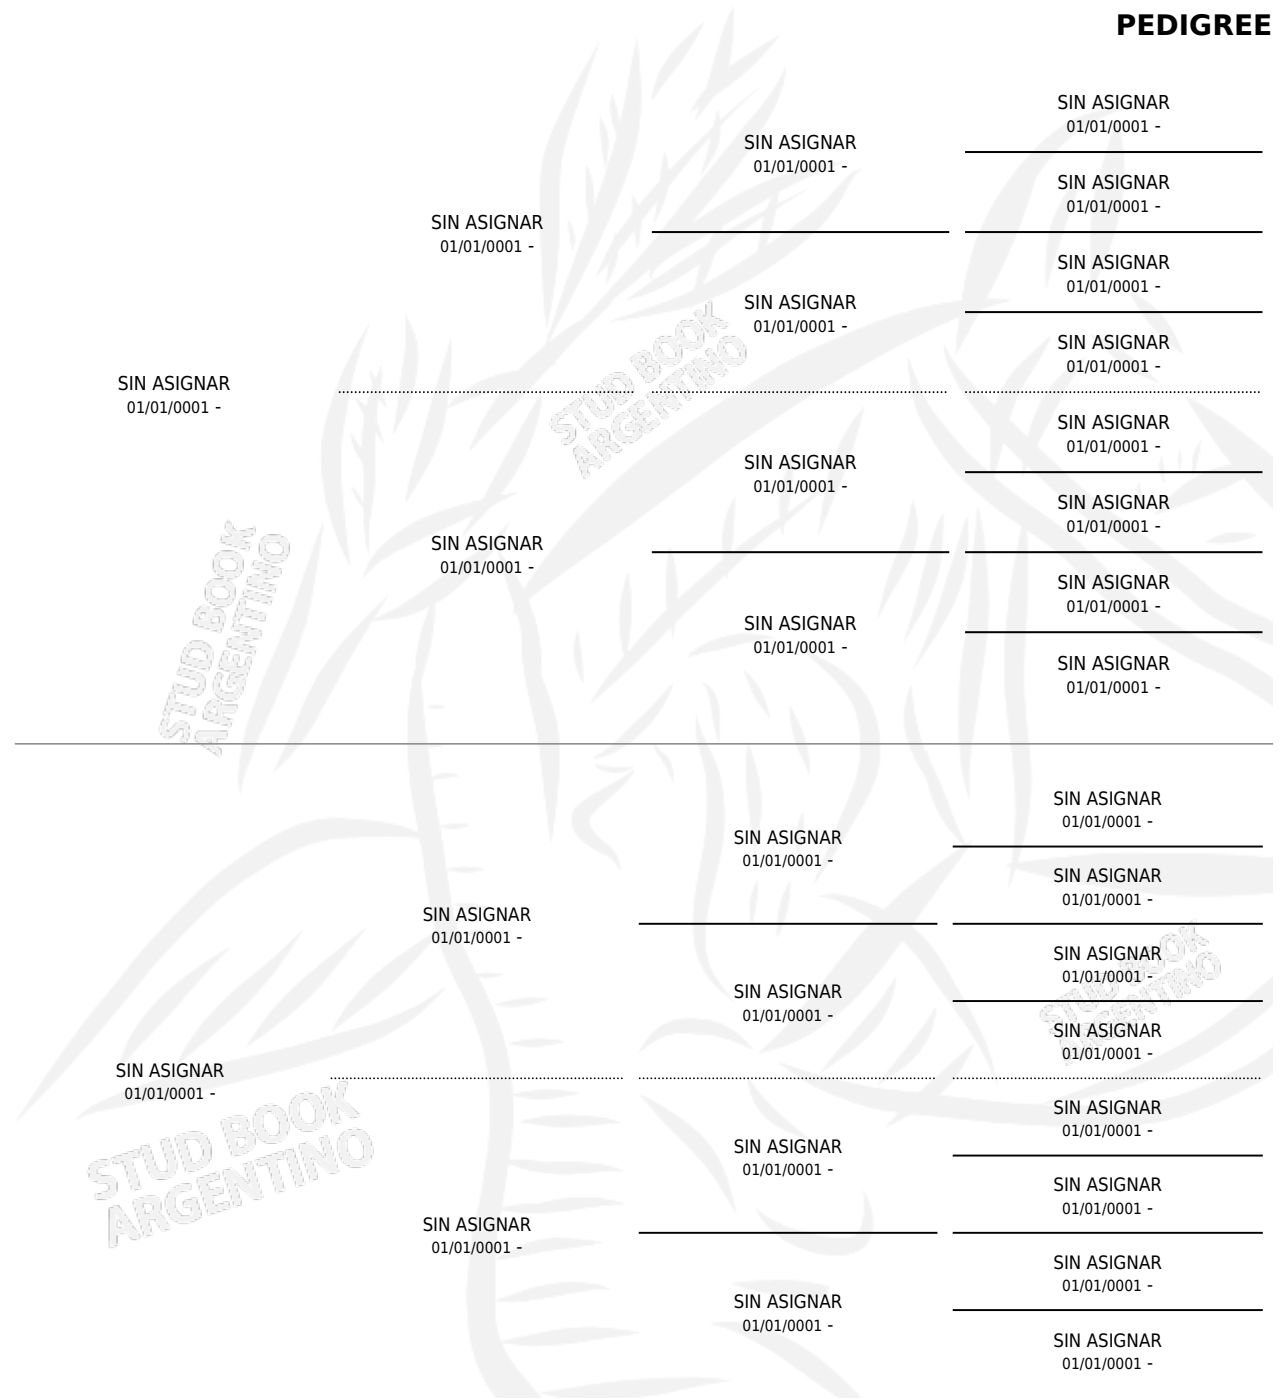

COUNT RAPELLO

PEDIGREE

por SIN ASIGNAR y SIN ASIGNAR por SIN ASIGNAR

Argentina · Macho · Alazan · AP · 01/01/1954
Familia · Volumen 22

ESTADO

TIPIFICACIÓN SANGUÍNEA	X
TIPIFICACIÓN POR ADN	X
PASAPORTE	X
IDENTIFICACIÓN POR MICROCHIP	X
REPRODUCTOR	X

Lugar de nacimiento: Campo particular

Criador: Sin dato

~

HIJOS

	MACHOS	HEMBRAS
2 NACIERON	0	2
SIN ACTUACIONES		

COUNT RAPELLO

Datos oficiales del Stud Book Argentino

Documento generado el 25/06/2025