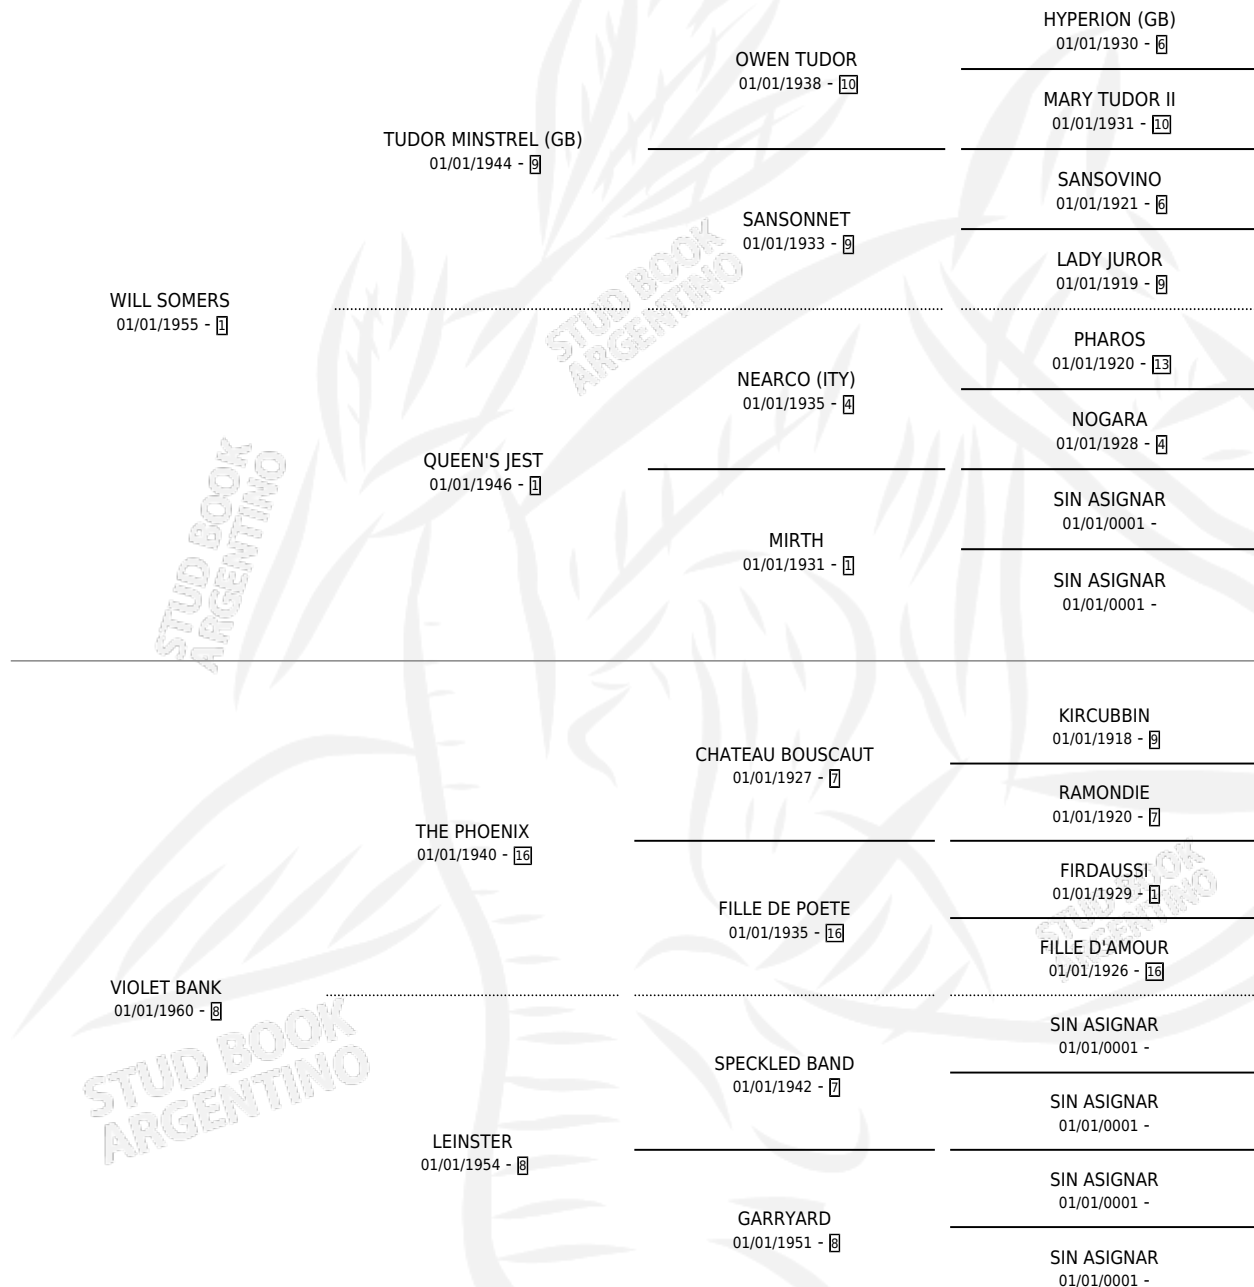

BALIDAR

por WILL SOMERS y VIOLET BANK por THE PHOENIX

Argentina · Macho · Zaino · SP · 01/01/1966
Familia 8 · Volumen 26

ESTADO

TIPIFICACIÓN SANGUÍNEA	X
TIPIFICACIÓN POR ADN	X
PASAPORTE	X
IDENTIFICACIÓN POR MICROCHIP	X
REPRODUCTOR	X

Lugar de nacimiento: Campo particular

Criador: Sin dato

~

HIJOS

	MACHOS	HEMBRAS
5 NACIERON	1	4
SIN ACTUACIONES		

PEDIGREE

BALIDAR

Datos oficiales del Stud Book Argentino