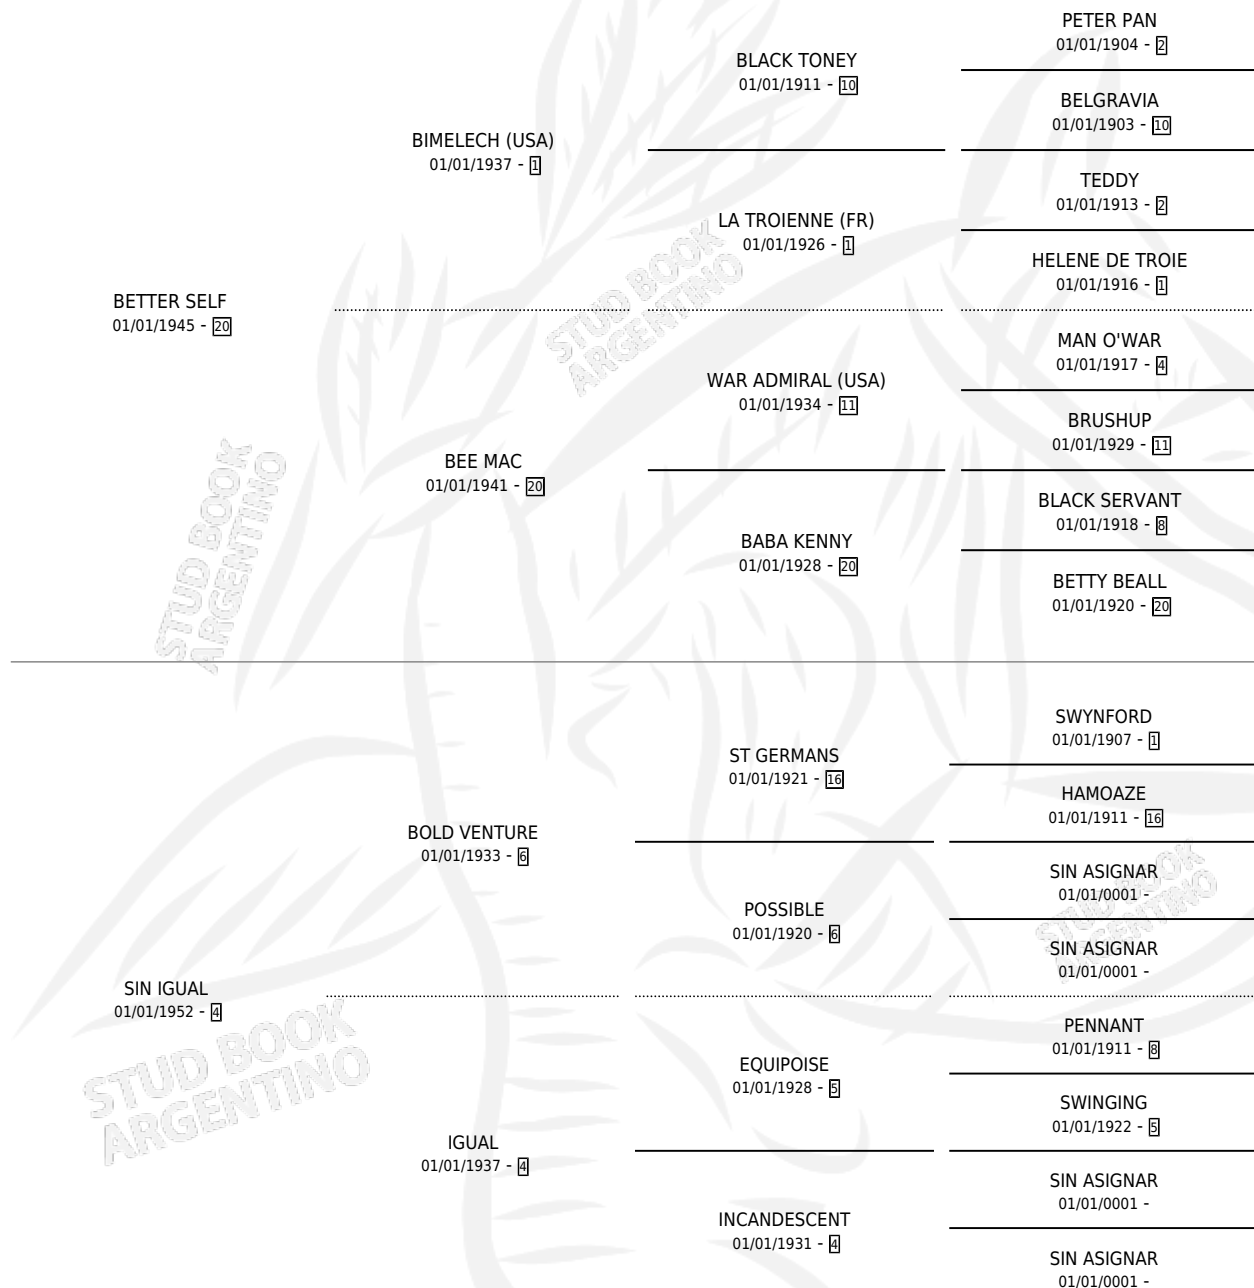

MONO

por **BETTER SELF** y **SIN IGUAL** por **BOLD VENTURE**

Argentina · Hembra · Zaino · SP · 01/01/1963
Familia 4-c · Volumen 25

ESTADO

TIPIFICACIÓN SANGUÍNEA	X
TIPIFICACIÓN POR ADN	X
PASAPORTE	X
IDENTIFICACIÓN POR MICROCHIP	X
REPRODUCTOR	X

Lugar de nacimiento: Campo particular

Criador: Sin dato

~

HIJOS

	MACHOS	HEMBRAS
2 NACIERON	1	1
SIN ACTUACIONES		

PEDIGREE

MONO

Datos oficiales del Stud Book Argentino