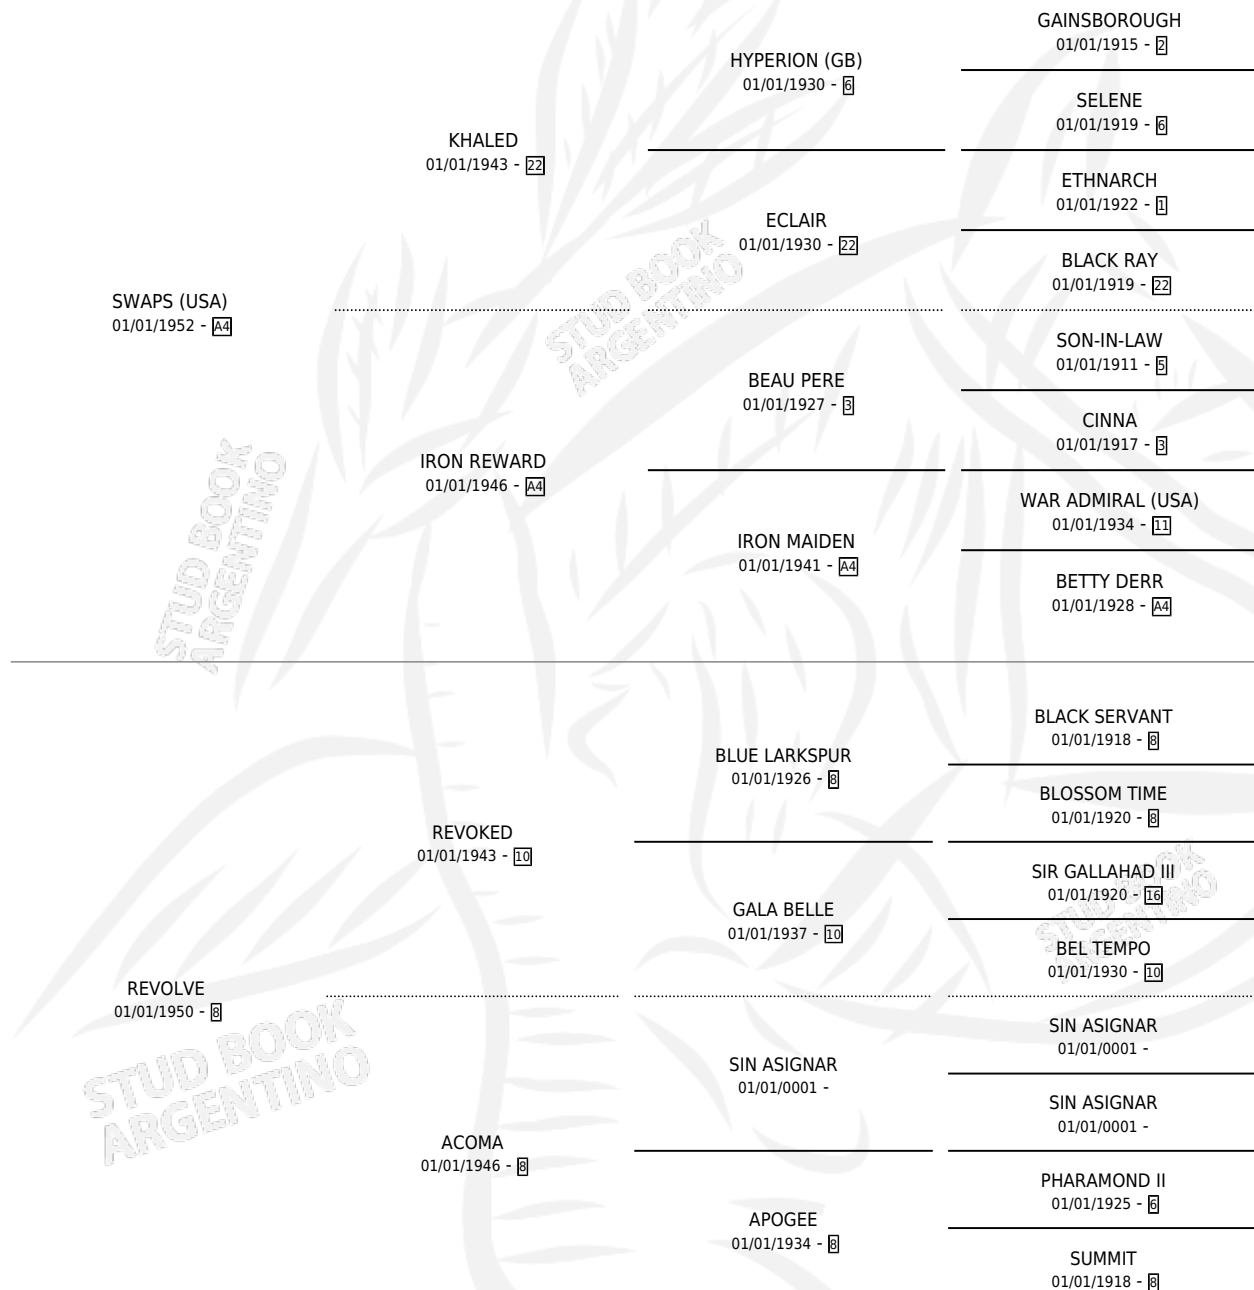

MISS BARTER

por **SWAPS (USA)** y **REVOLVE** por **REVOKED**

Argentina · Hembra · Zaino · SP · 01/01/1965
Familia 8-f · Volumen 25

ESTADO

TIPIFICACIÓN SANGUÍNEA	X
TIPIFICACIÓN POR ADN	X
PASAPORTE	X
IDENTIFICACIÓN POR MICROCHIP	X
REPRODUCTOR	X

Lugar de nacimiento: Campo particular

Criador: Sin dato

~

HIJOS

	MACHOS	HEMBRAS
1 NACIERON	0	1
SIN ACTUACIONES		

PEDIGREE

MISS BARTER

Datos oficiales del Stud Book Argentino