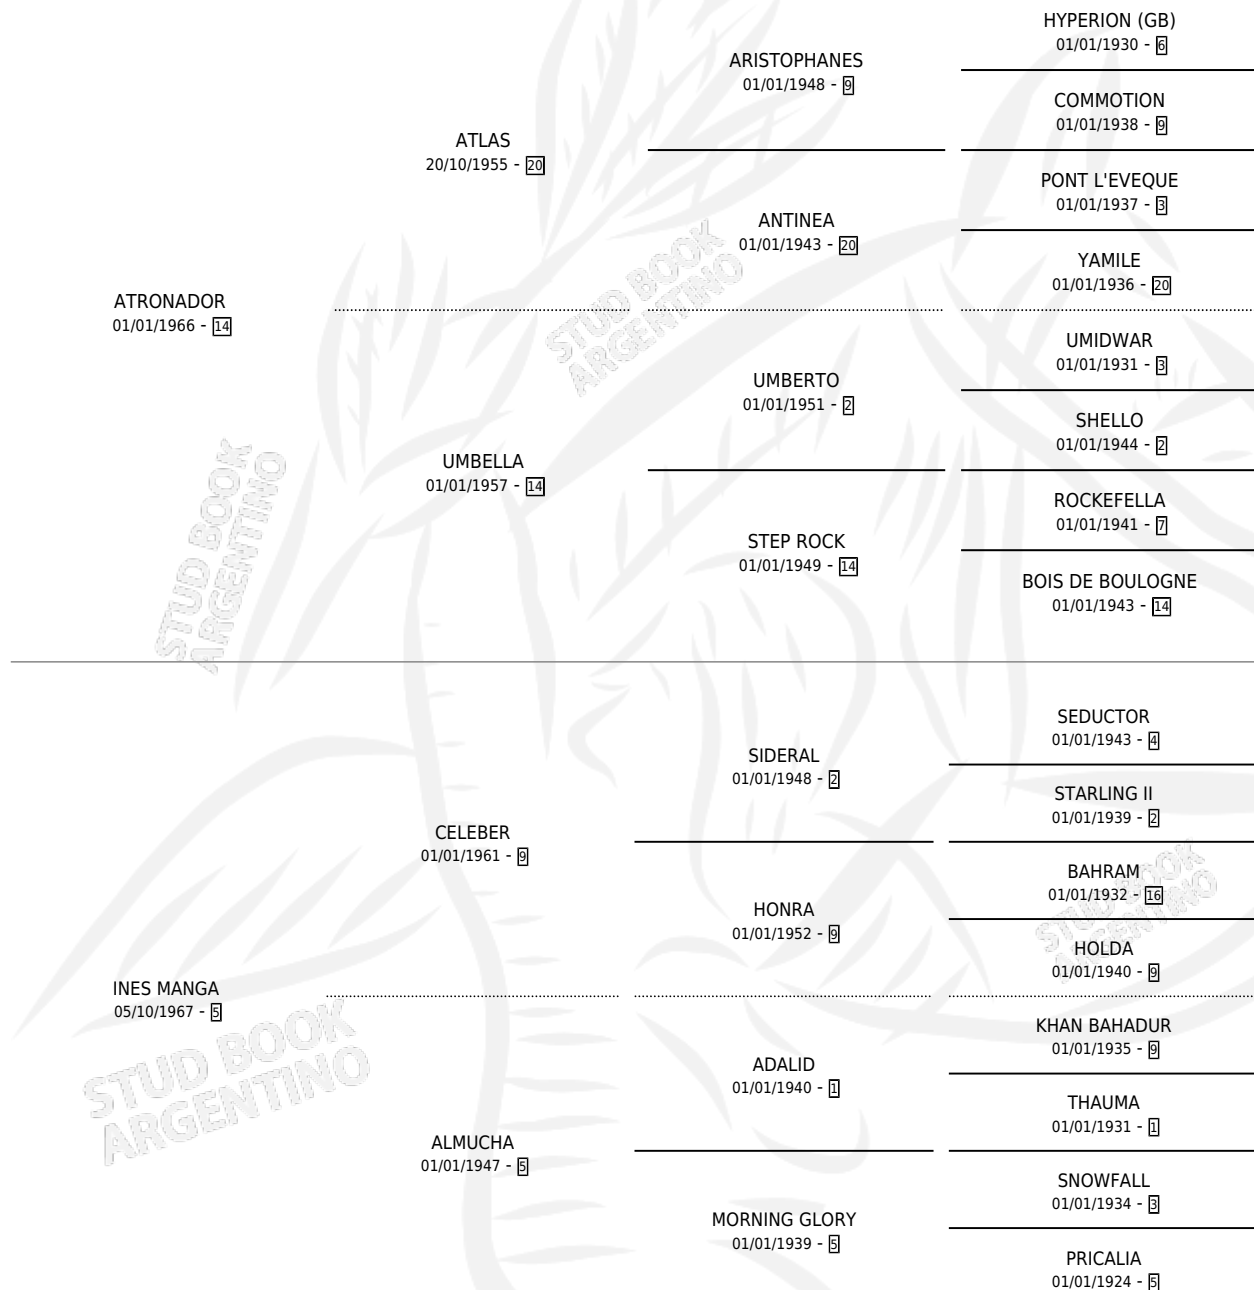

Lugar de nacimiento: Campo particular

Criador: Sin dato

~

HIJOS

	MACHOS	HEMBRAS
12 NACIERON	4	8
9 CORRIERON	3	6
8 GANARON	3	5

1
GANADORES **CL**

1
GANADORES **GR**

1
GANADORES **G1**

PEDIGREE

CAMPAÑA

Solo carreras oficiales de Argentina

POR EDAD

EDAD	CC	1°	2°	3°	4°	5°	NP	CLC	CLG	CLCG1	CLGG1	IMPORTE	GANANCIA / CC
3 AÑOS	2	1	0	0	0	1	0	1	0	0	0	\$0	\$0
TOTALES	2	1	0	0	0	1	0	1	0	0	0	\$0	\$0
%		50.0%	0.0%	0.0%	0.0%	50.0%	0.0%	50.0%	0.0%	0.0%	0.0%		