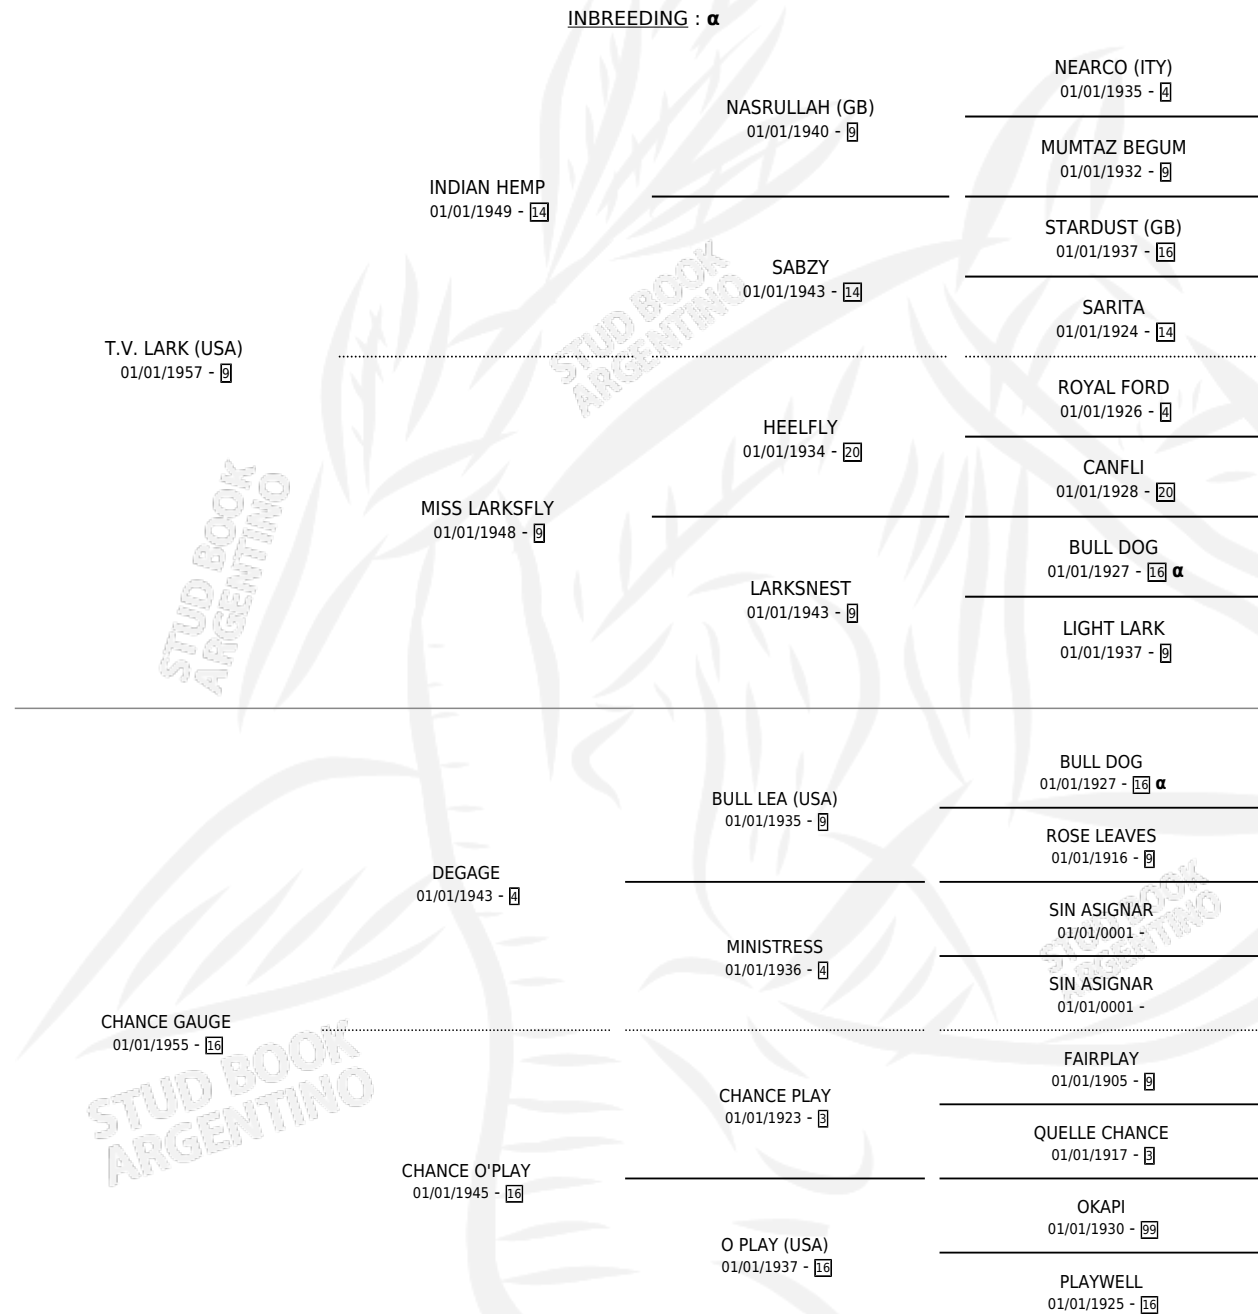

BUFFALO LARK

PEDIGREE

por T.V. LARK (USA) y CHANCE GAUGE por DEGAGE

INBREEDING : α

Argentina · Macho · Zaino Colorado · SP · 01/01/1970
Familia 16-g · Volumen 27

ESTADO

TIPIFICACIÓN SANGUÍNEA	X
TIPIFICACIÓN POR ADN	X
PASAPORTE	X
IDENTIFICACIÓN POR MICROCHIP	X
REPRODUCTOR	X

Lugar de nacimiento: Campo particular

Criador: Sin dato

~

HIJOS

	MACHOS	HEMBRAS
2 NACIERON	0	2
SIN ACTUACIONES