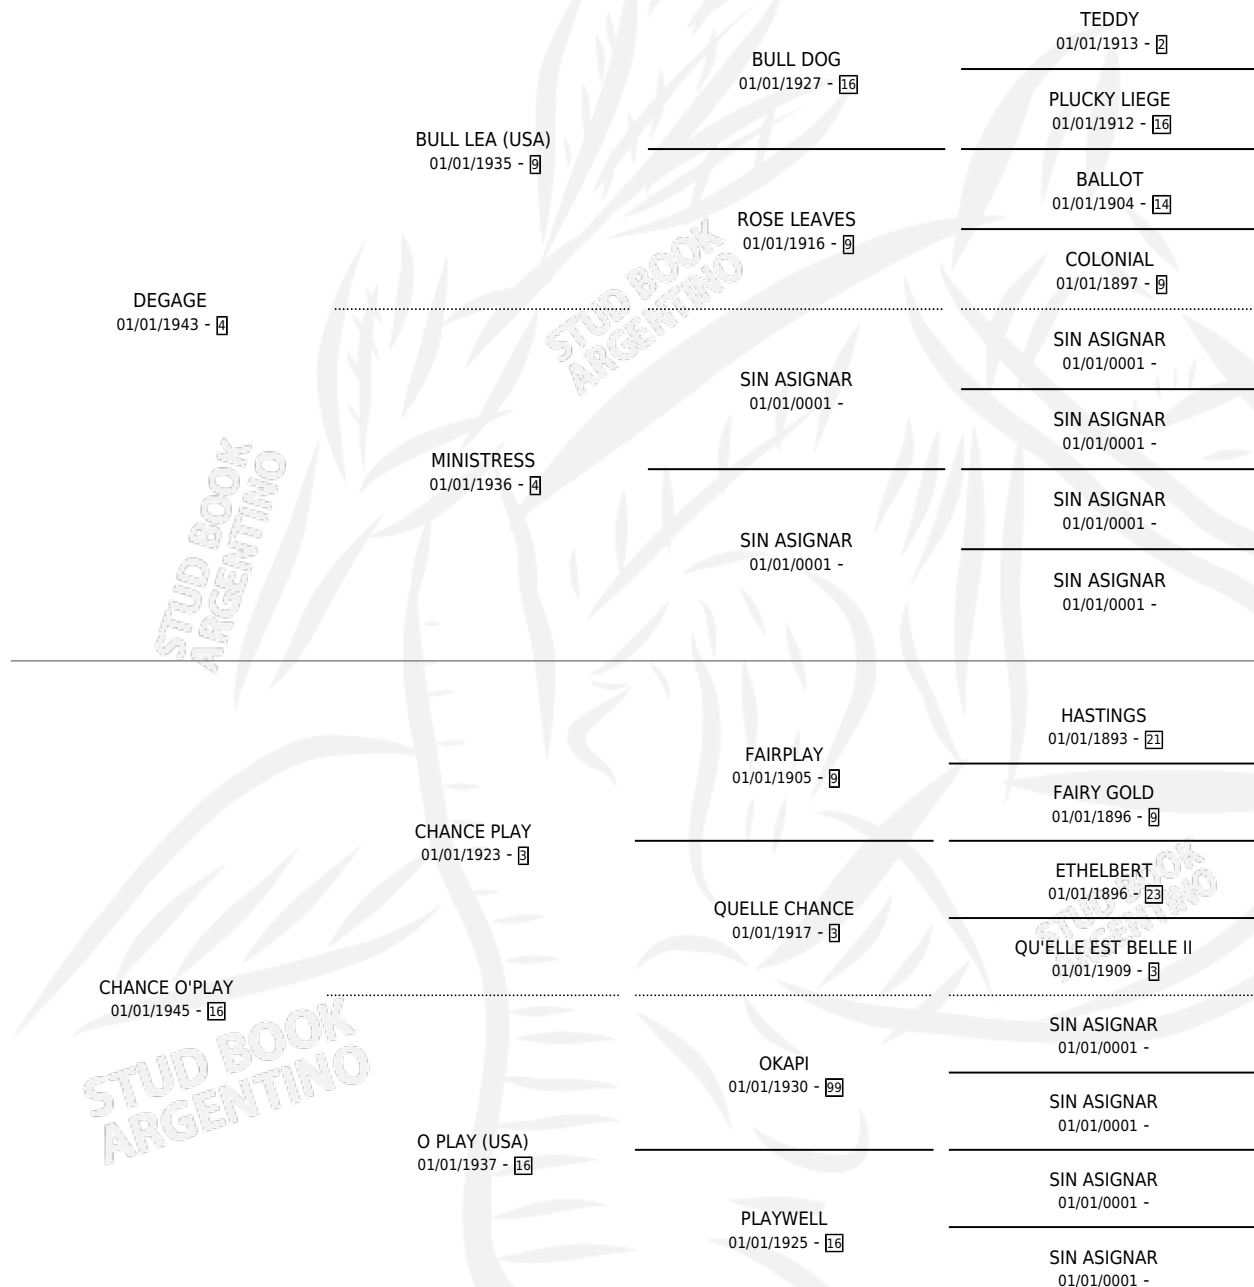

CHANCE GAUGE

por **DEGAGE** y **CHANCE O'PLAY** por **CHANCE PLAY**

Argentina · Hembra · Zaino Colorado · SP · 01/01/1955
Familia 16-g · Volumen 22

ESTADO

TIPIFICACIÓN SANGUÍNEA	X
TIPIFICACIÓN POR ADN	X
PASAPORTE	X
IDENTIFICACIÓN POR MICROCHIP	X
REPRODUCTOR	X

Lugar de nacimiento: Campo particular

Criador: Sin dato

~

HIJOS

	MACHOS	HEMBRAS
5 NACIERON	2	3
SIN ACTUACIONES		

PEDIGREE