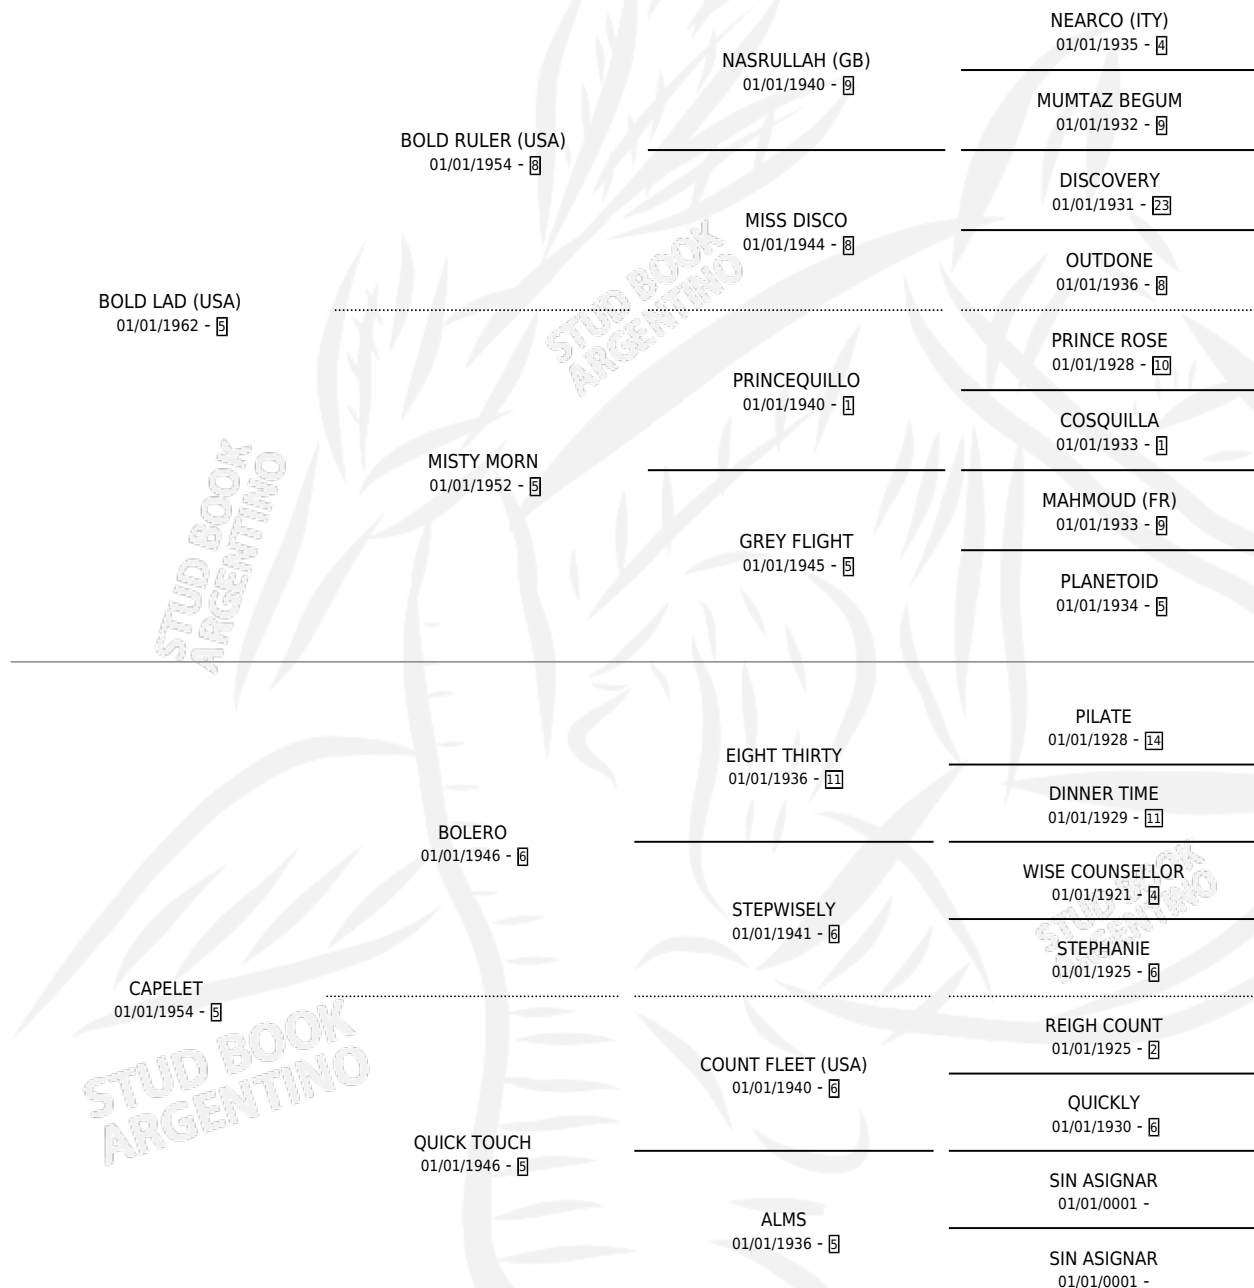

PRECIOUS

por **BOLD LAD (USA)** y **CAPELET** por **BOLERO**

Argentina · Hembra · Alazan · SP · 01/01/1969
Familia 5-g · Volumen 27

ESTADO

TIPIFICACIÓN SANGUÍNEA	X
TIPIFICACIÓN POR ADN	X
PASAPORTE	X
IDENTIFICACIÓN POR MICROCHIP	X
REPRODUCTOR	X

Lugar de nacimiento: Campo particular

Criador: Sin dato

~

HIJOS

	MACHOS	HEMBRAS
1 NACIERON	0	1

SIN ACTUACIONES

PEDIGREE