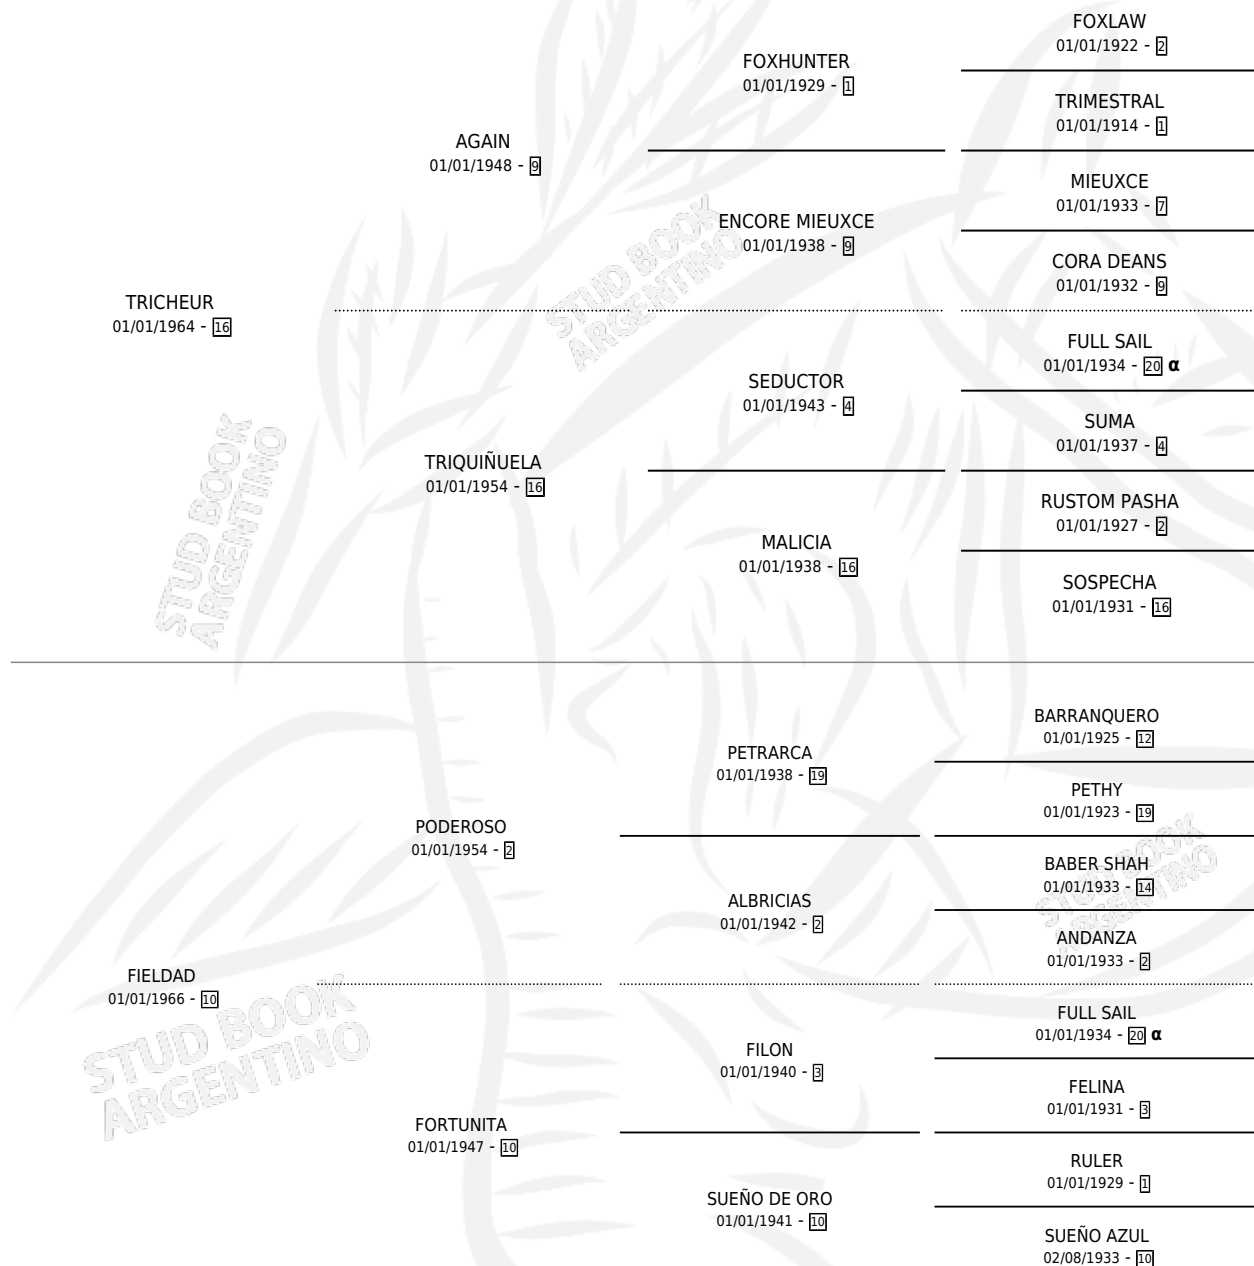

FALSILLA

por **TRICHEUR** y **FIELDAD** por **PODEROSO**

Argentina · Hembra · Zaino · SP · 02/07/1977
Familia 10 · Volumen 29

ESTADO

TIPIFICACIÓN SANGUÍNEA	X
TIPIFICACIÓN POR ADN	X
PASAPORTE	X
IDENTIFICACIÓN POR MICROCHIP	X
REPRODUCTOR	X

Lugar de nacimiento: Campo particular

Criador: Sin dato

PEDIGREE

INBREEDING : α

CAMPAÑA

Solo carreras oficiales de Argentina

POR EDAD

EDAD	CC	1°	2°	3°	4°	5°	NP	CLC	CLG	CLCG1	CLGG1	IMPORTE	GANANCIA / CC
3 AÑOS	1	1	0	0	0	0	0	0	0	0	0	\$0	\$0
4 AÑOS	1	1	0	0	0	0	0	0	0	0	0	\$0	\$0
TOTALES	2	2	0	0	0	0	0	0	0	0	0	\$0	\$0
%		100%	0.0%	0.0%	0.0%	0.0%	0.0%	0.0%	0.0%	0.0%	0.0%		

Invicta Ganadora de 2 carreras en Palermo, a los 3 y 4 años.

POR DISTANCIA

HIPODROMO	CC	1°	2°	3°	4°	5°	NP	CLC	CLG	CLCG1	CLGG1	IMPORTE
PALERMO	2	2	0	0	0	0	0	0	0	0	0	\$0
0 MTS	2	2	0	0	0	0	0	0	0	0	0	\$0

POR PISTA