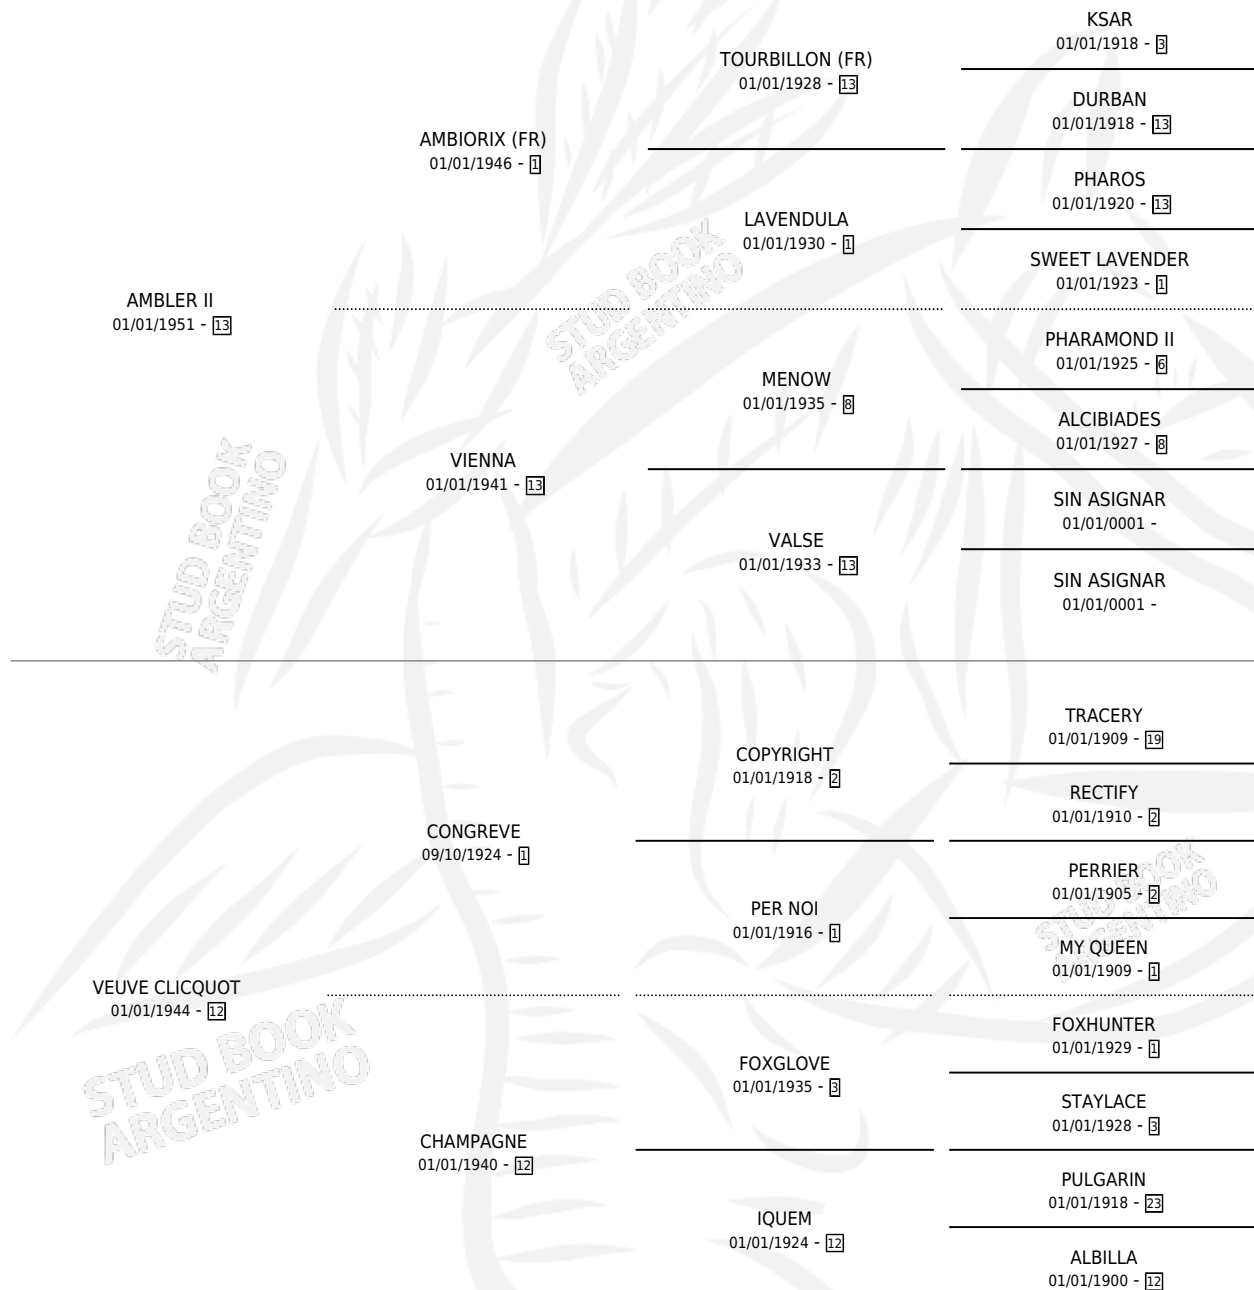

ESPUMOSA

por **AMBLER II** y **VEUVE CLICQUOT** por **CONGREVE**

Argentina · Hembra · Zaino Colorado · SP · 01/01/1956
Familia 12-d · Volumen 22

ESTADO

TIPIFICACIÓN SANGUÍNEA	X
TIPIFICACIÓN POR ADN	X
PASAPORTE	X
IDENTIFICACIÓN POR MICROCHIP	X
REPRODUCTOR	X

Lugar de nacimiento: Campo particular

Criador: Sin dato

~

HIJOS

	MACHOS	HEMBRAS
1 NACIERON	0	1

SIN ACTUACIONES

PEDIGREE

ESPUMOSA