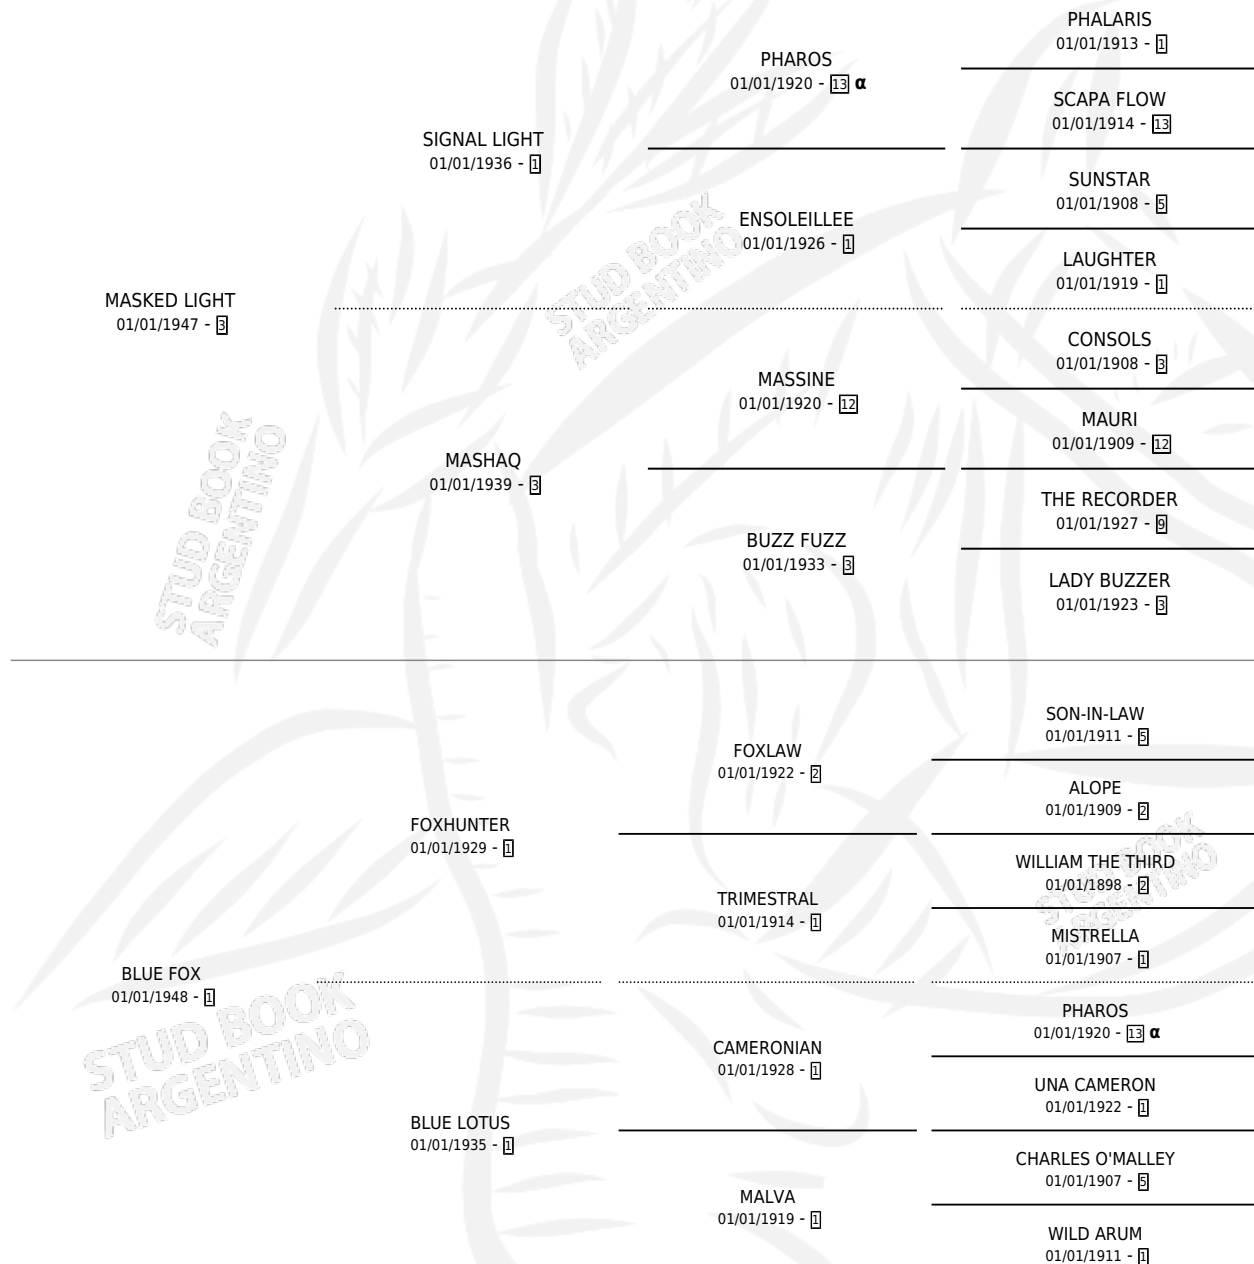

MUCHA LUZ

por MASKED LIGHT y BLUE FOX por FOXHUNTER

Argentina · Hembra · Alazan · SP · 01/01/1957
Familia 1-e · Volumen 23

ESTADO

TIPIFICACIÓN SANGUÍNEA	X
TIPIFICACIÓN POR ADN	X
PASAPORTE	X
IDENTIFICACIÓN POR MICROCHIP	X
REPRODUCTOR	X

Lugar de nacimiento: Campo particular

Criador: Sin dato

~

HIJOS

	MACHOS	HEMBRAS
1 NACIERON	0	1
SIN ACTUACIONES		

PEDIGREE

INBREEDING : α

MUCHA LUZ