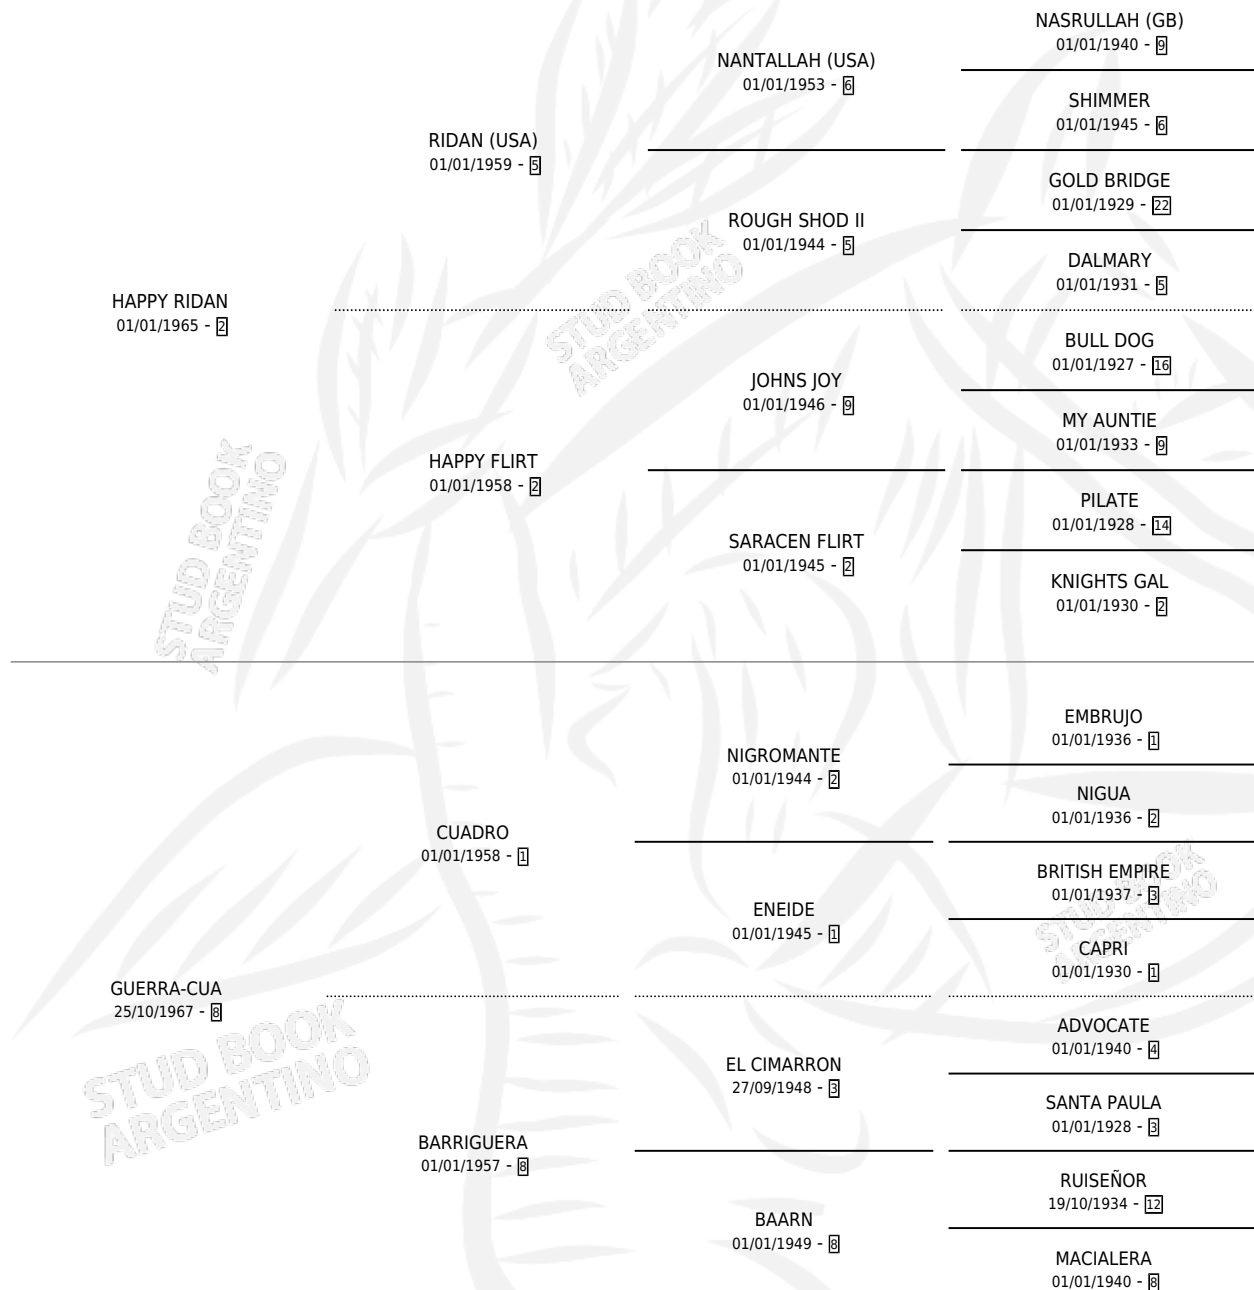

HAPPY GUESS

por HAPPY RIDAN y GUERRA-CUA por CUADRO

Argentina · Hembra · Alazan · SP · 12/09/1976
Familia 8-j · Volumen 29

ESTADO

| | |
|------------------------------|---|
| TIPIFICACIÓN SANGUÍNEA | X |
| TIPIFICACIÓN POR ADN | X |
| PASAPORTE | X |
| IDENTIFICACIÓN POR MICROCHIP | X |
| REPRODUCTOR | X |

Lugar de nacimiento: Campo particular

Criador: Sin dato

~

HIJOS

| | MACHOS | HEMBRAS |
|------------|--------|---------|
| 1 NACIERON | 0 | 1 |

SIN ACTUACIONES

PEDIGREE

CAMPAÑA

Solo carreras oficiales de Argentina

POR EDAD

| EDAD | CC | 1° | 2° | 3° | 4° | 5° | NP | CLC | CLG | CLCG1 | CLGG1 | IMPORTE | GANANCIA / CC |
|---------|----|-------|-------|-------|------|------|------|-------|-------|-------|-------|---------|---------------|
| 3 AÑOS | 2 | 2 | 0 | 0 | 0 | 0 | 0 | 0 | 0 | 0 | 0 | \$0 | \$0 |
| 4 AÑOS | 7 | 5 | 1 | 1 | 0 | 0 | 0 | 5 | 3 | 0 | 0 | \$0 | \$0 |
| TOTALES | 9 | 7 | 1 | 1 | 0 | 0 | 0 | 5 | 3 | 0 | 0 | \$0 | \$0 |
| % | | 77.8% | 11.1% | 11.1% | 0.0% | 0.0% | 0.0% | 55.6% | 60.0% | 0.0% | 0.0% | | |