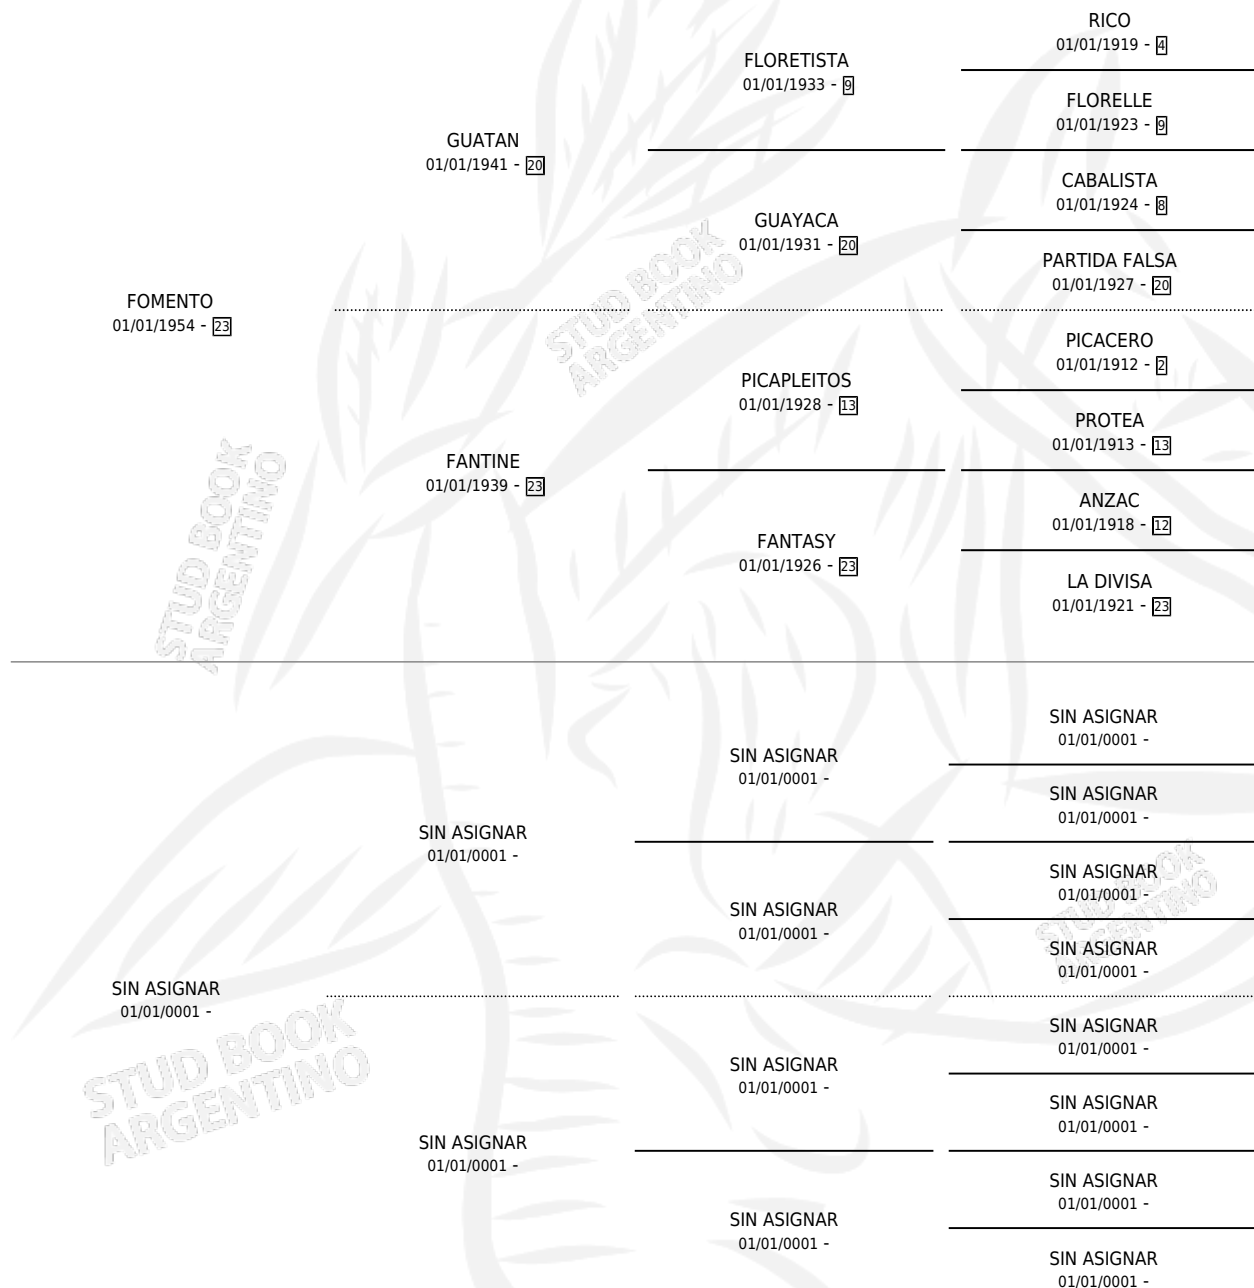

SYLVA

por FOMENTO y SIN ASIGNAR por SIN ASIGNAR

Argentina · Hembra · Zaino Colorado · SP · 01/01/1977
Familia · Volumen 29

ESTADO

TIPIFICACIÓN SANGUÍNEA	X
TIPIFICACIÓN POR ADN	X
PASAPORTE	X
IDENTIFICACIÓN POR MICROCHIP	X
REPRODUCTOR	✓

Lugar de nacimiento: Campo particular

Criador: Sin dato

~

HIJOS

	MACHOS	HEMBRAS
2 NACIERON	1	1

SIN ACTUACIONES

PEDIGREE

S

mientos **1** / Efectividad **50.00%**

PADRILLO

PRODUCTO

CRIADOR

1ER SERVICIO

ÚLTIMO SERVICIO

LATIN TOUCH (USA)

LATIN SILVIO (M Z, 02/11/1984)