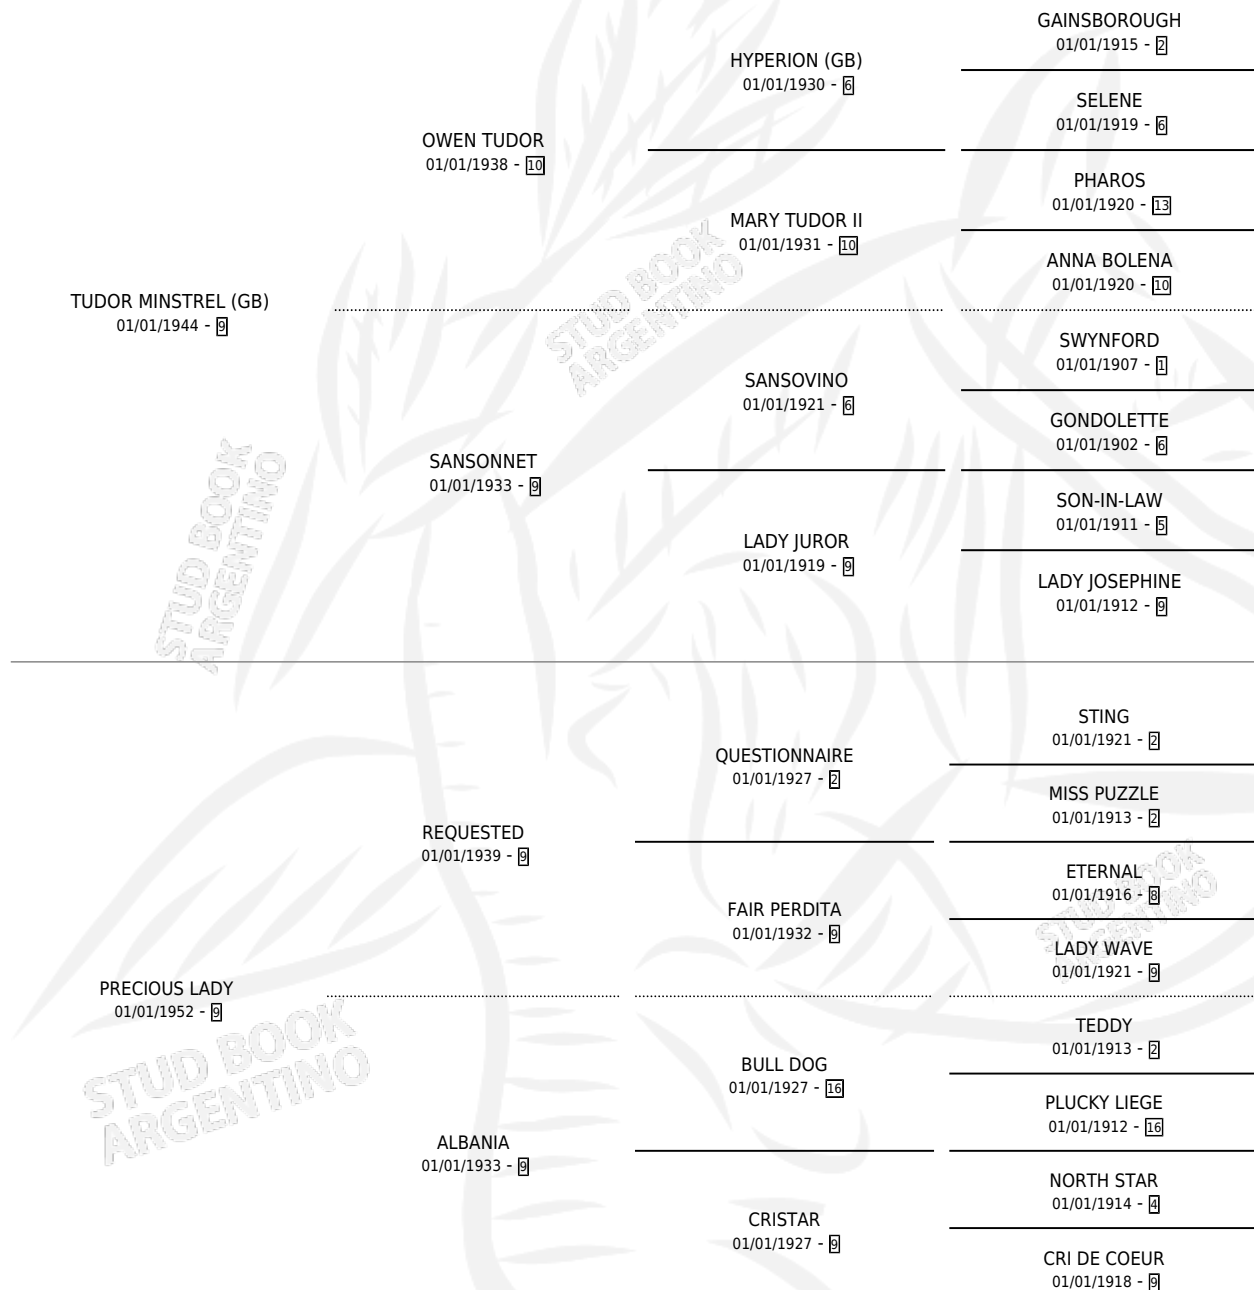

TUDOR JET

por **TUDOR MINSTREL (GB)** y **PRECIOUS LADY** por **REQUESTED**

Argentina · Hembra · Zaino Negro · SP · 01/01/1964
Familia 9 · Volumen 25

ESTADO

TIPIFICACIÓN SANGUÍNEA	X
TIPIFICACIÓN POR ADN	X
PASAPORTE	X
IDENTIFICACIÓN POR MICROCHIP	X
REPRODUCTOR	X

Lugar de nacimiento: Campo particular

Criador: Sin dato

~

HIJOS

	MACHOS	HEMBRAS
1 NACIERON	0	1
SIN ACTUACIONES		

PEDIGREE

TUDOR JET

Datos oficiales del Stud Book Argentino