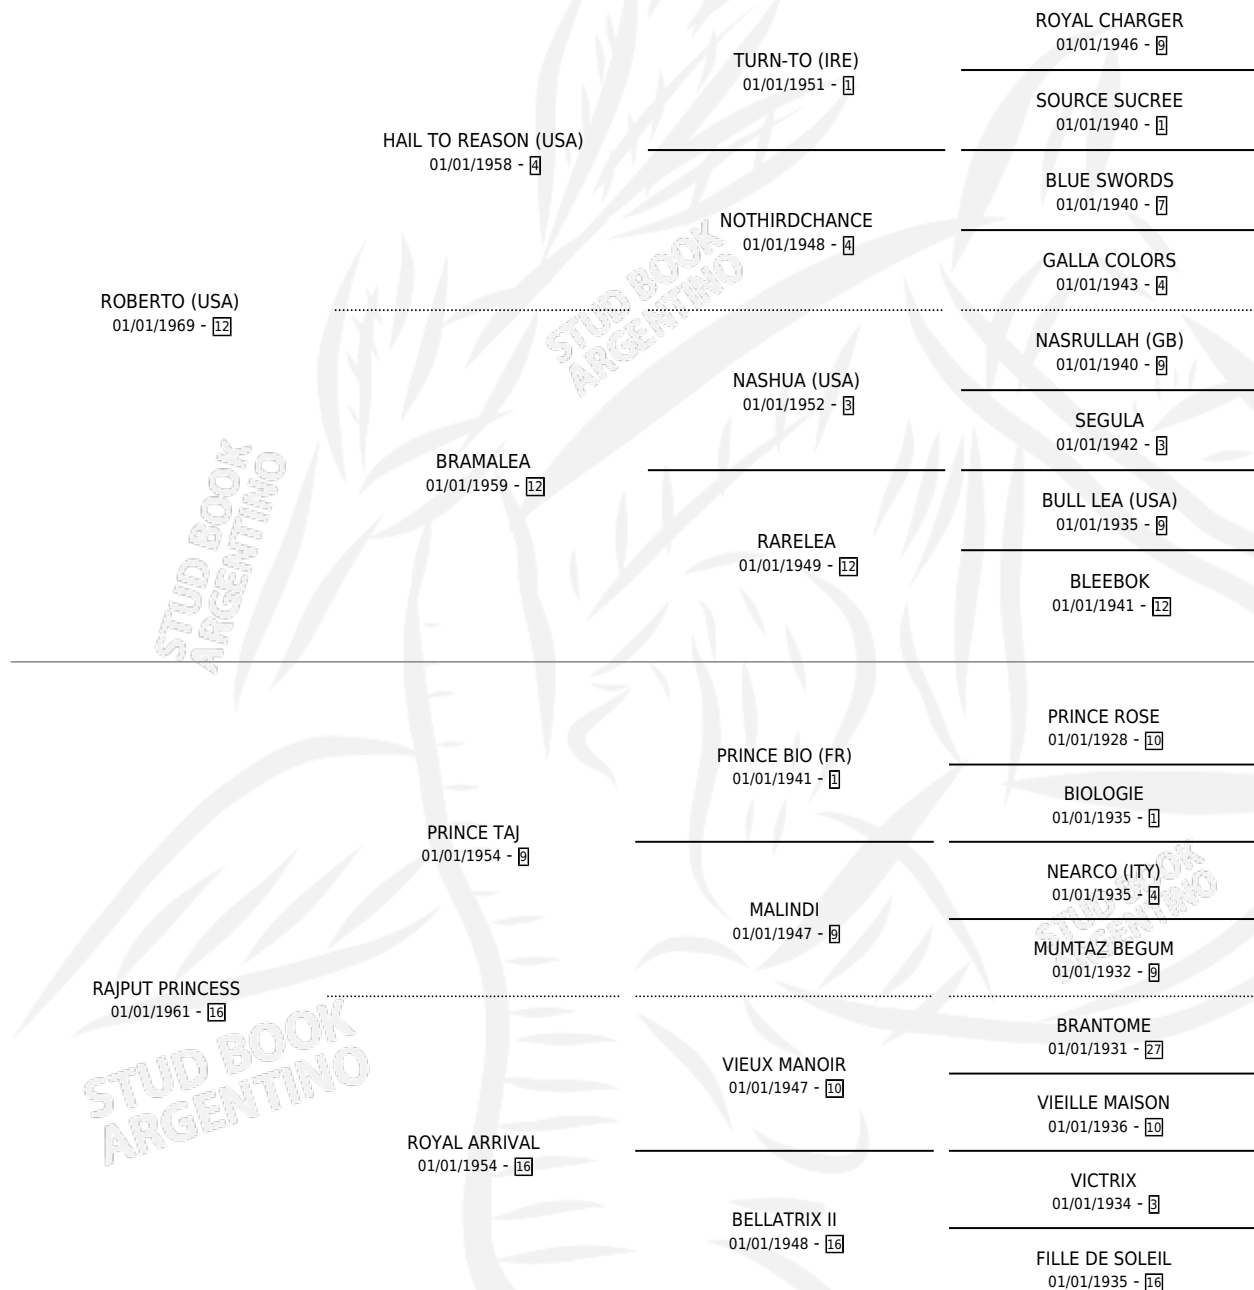

REGAL ENDEAVOUR

por **ROBERTO (USA)** y **RAJPUT PRINCESS** por **PRINCE TAJ**

Argentina · Hembra · Zaino · SP · 01/01/1976
Familia 16-e · Volumen 29

ESTADO

TIPIFICACIÓN SANGUÍNEA	X
TIPIFICACIÓN POR ADN	X
PASAPORTE	X
IDENTIFICACIÓN POR MICROCHIP	X
REPRODUCTOR	X

Lugar de nacimiento: Campo particular

Criador: Sin dato

~

HIJOS

	MACHOS	HEMBRAS
1 NACIERON	0	1

SIN ACTUACIONES

PEDIGREE