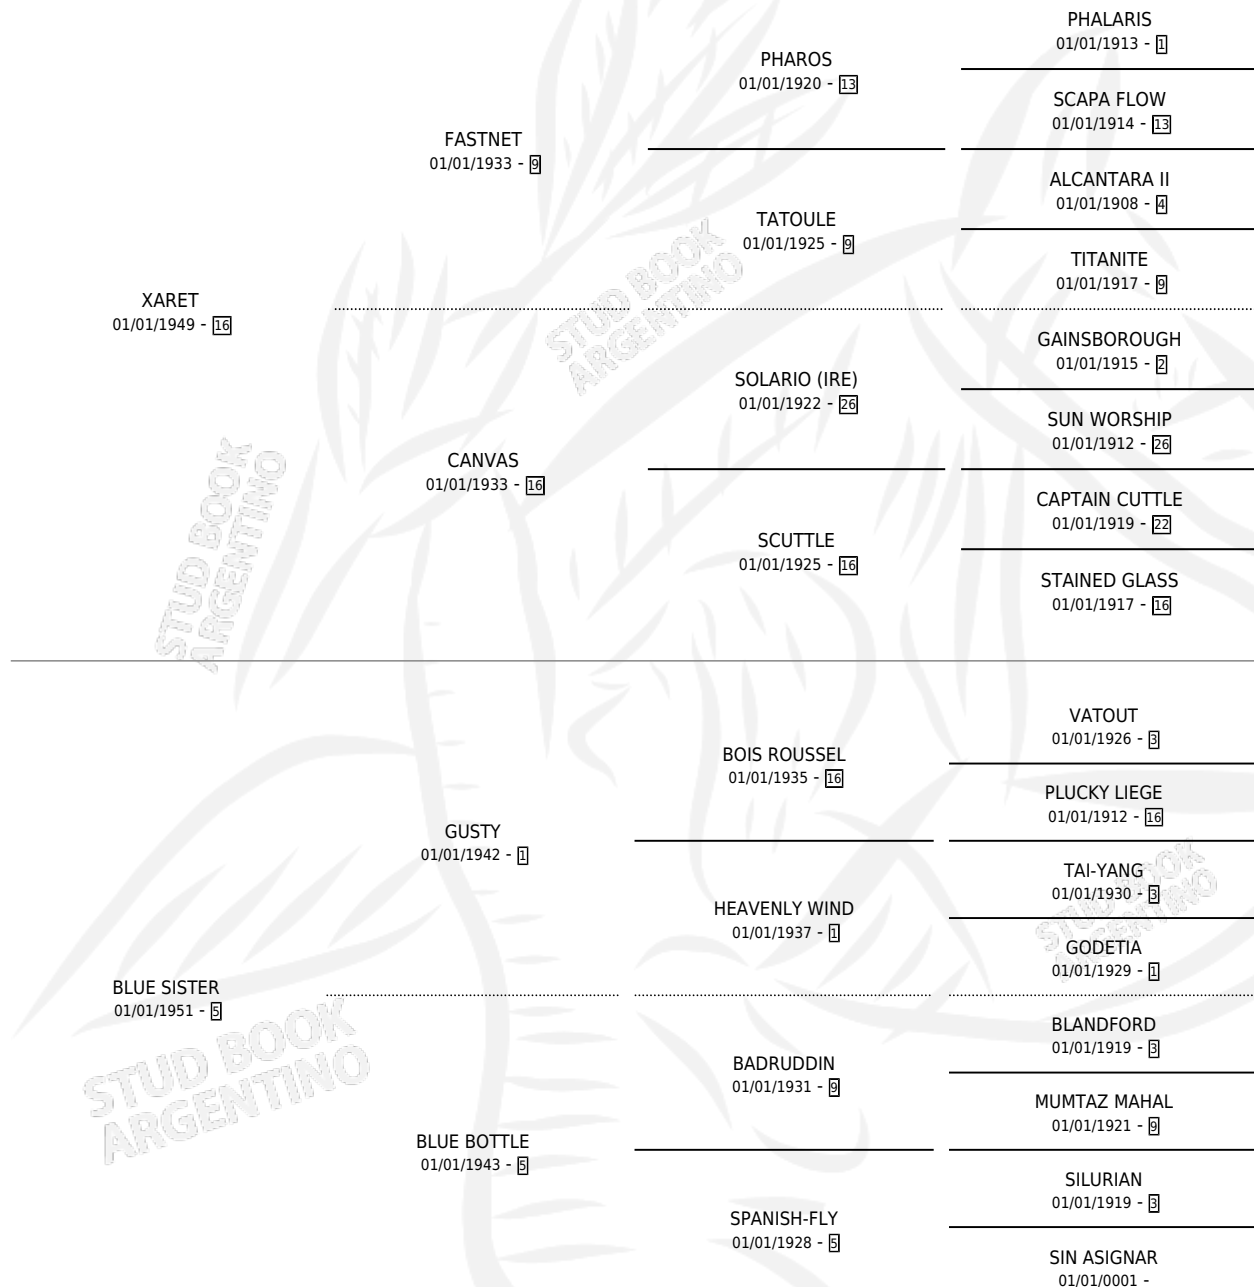

BRISEIDE

por XARET y BLUE SISTER por GUSTY

Argentina · Hembra · Oscuro · SP · 01/01/1961
Familia 5-d · Volumen 24

ESTADO

TIPIFICACIÓN SANGUÍNEA	X
TIPIFICACIÓN POR ADN	X
PASAPORTE	X
IDENTIFICACIÓN POR MICROCHIP	X
REPRODUCTOR	X

Lugar de nacimiento: Campo particular

Criador: Sin dato

~

HIJOS

	MACHOS	HEMBRAS
2 NACIERON	0	2
SIN ACTUACIONES		

PEDIGREE