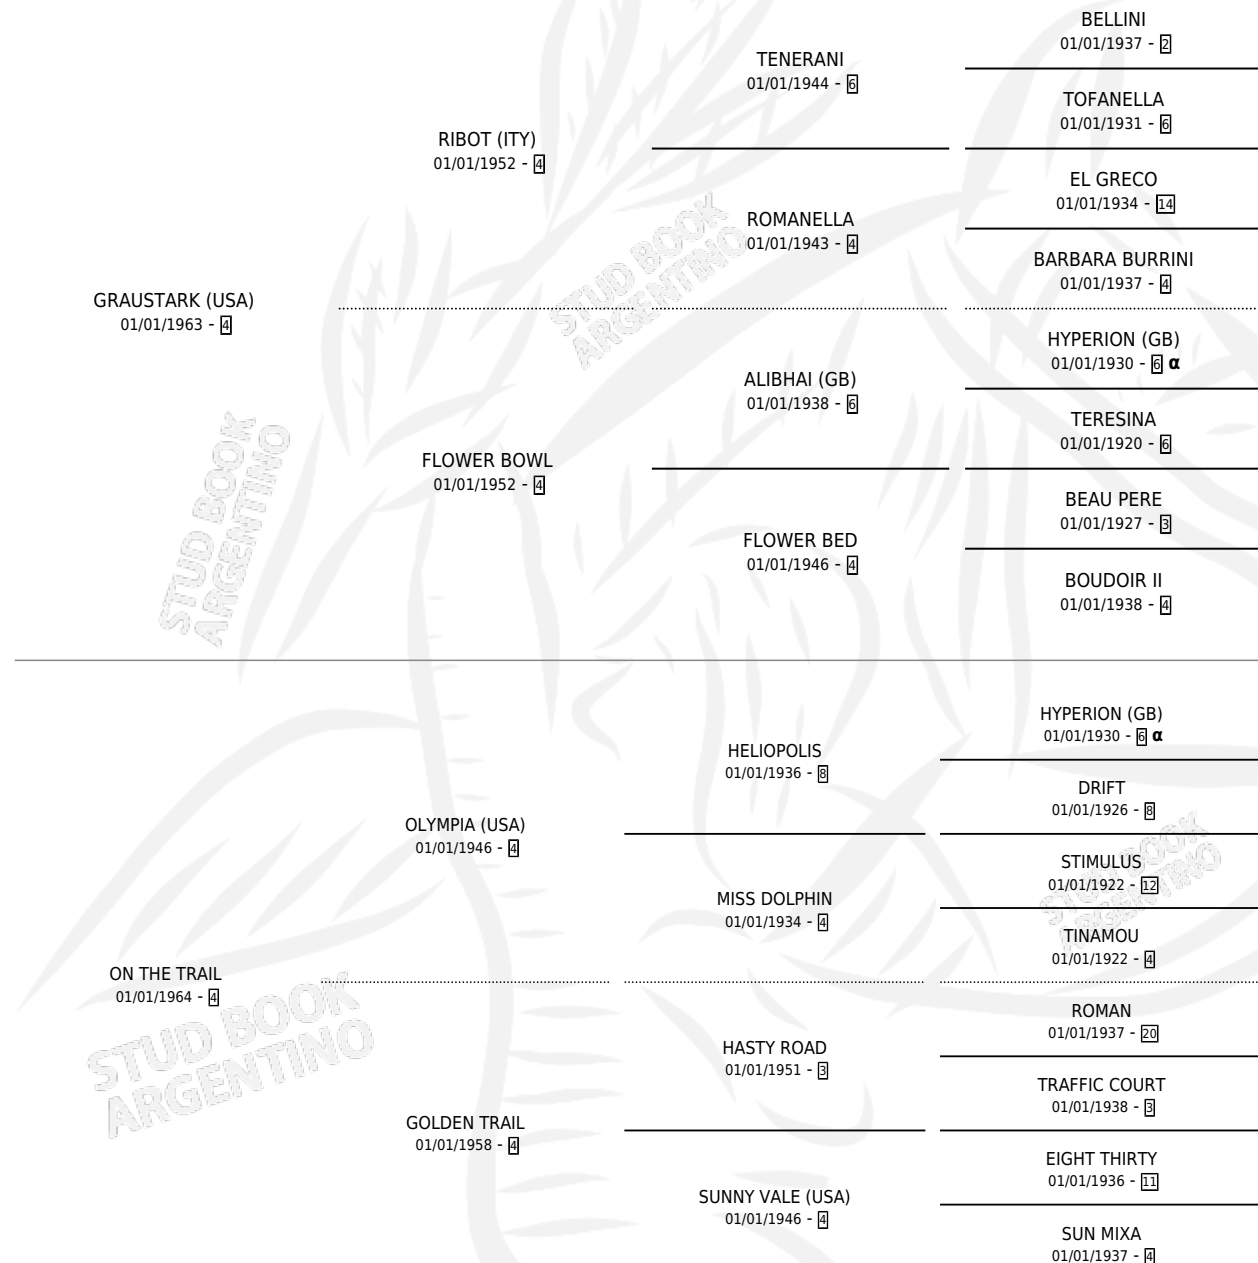

REGAL ROAD

por **GRAUSTARK (USA)** y **ON THE TRAIL** por **OLYMPIA (USA)**

Argentina · Hembra · Zaino · SP · 01/01/1971
Familia 4-r · Volumen 27

ESTADO

TIPIFICACIÓN SANGUÍNEA	X
TIPIFICACIÓN POR ADN	X
PASAPORTE	X
IDENTIFICACIÓN POR MICROCHIP	X
REPRODUCTOR	X

Lugar de nacimiento: Campo particular
Criador: Sin dato

~

HIJOS

	MACHOS	HEMBRAS
5 NACIERON	1	4
SIN ACTUACIONES		

PEDIGREE

INBREEDING : α

REGAL ROAD

Datos oficiales del Stud Book Argentino