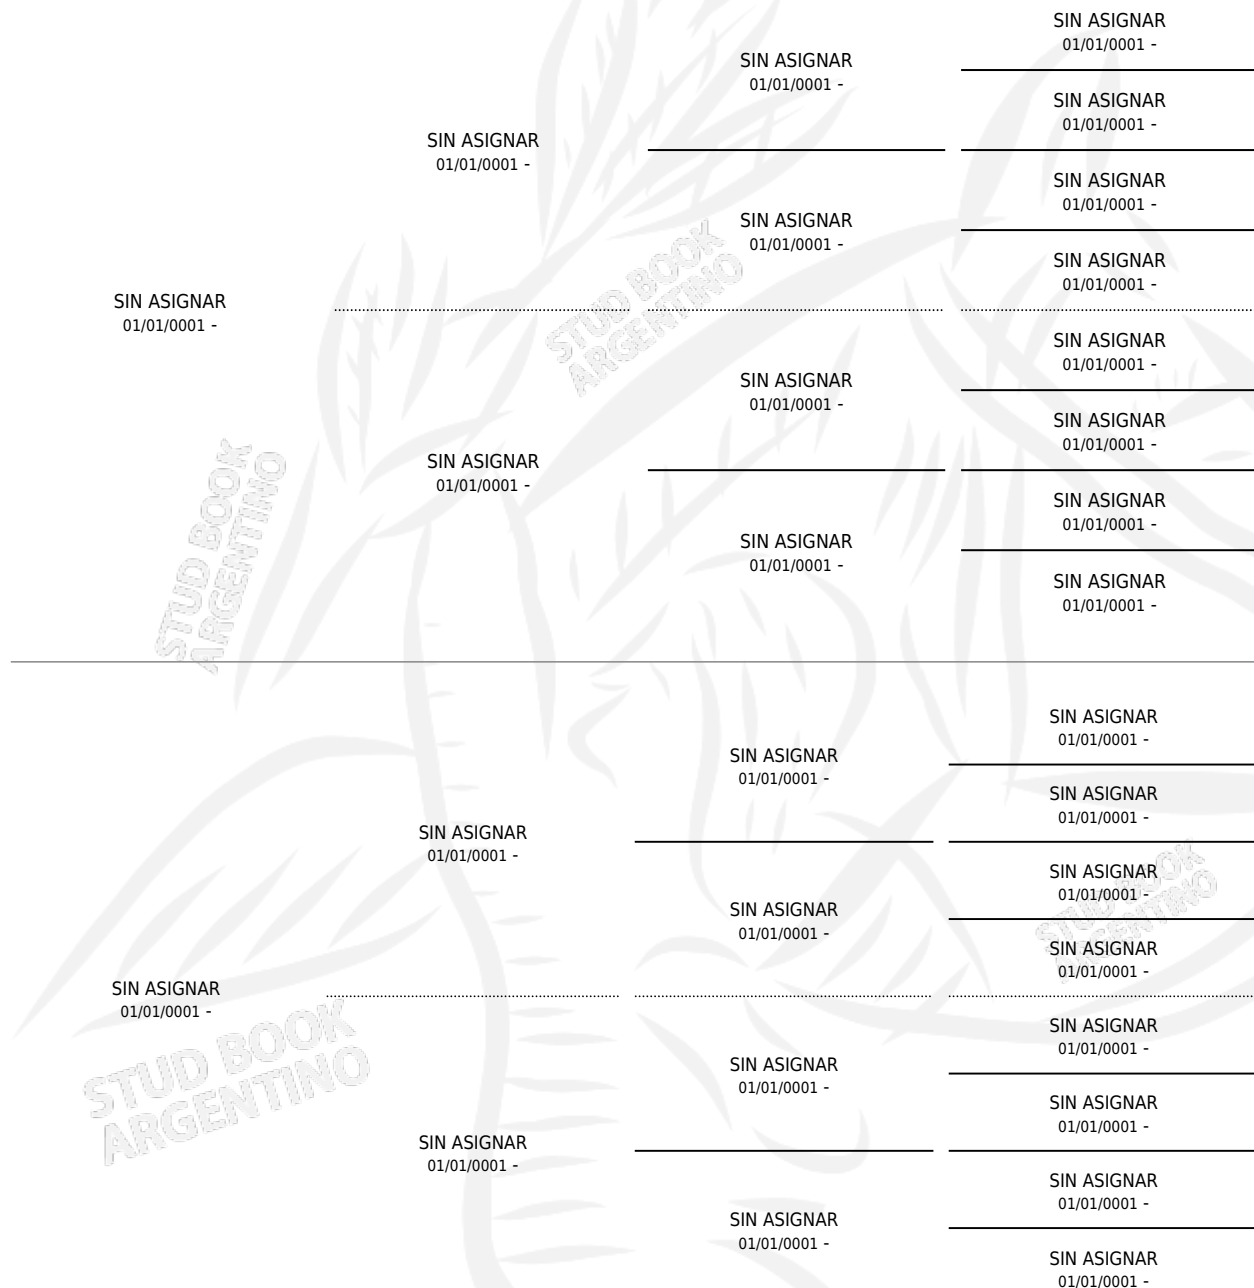

PIÑA

por SIN ASIGNAR y SIN ASIGNAR por SIN ASIGNAR

Argentina · Hembra · Alazan · SP · 01/01/1939
Familia 99 · Volumen 17

ESTADO

TIPIFICACIÓN SANGUÍNEA	X
TIPIFICACIÓN POR ADN	X
PASAPORTE	X
IDENTIFICACIÓN POR MICROCHIP	X
REPRODUCTOR	X

Lugar de nacimiento: Campo particular

Criador: Sin dato

~

HIJOS

	MACHOS	HEMBRAS
1 NACIERON	0	1

SIN ACTUACIONES

PEDIGREE

PIÑA