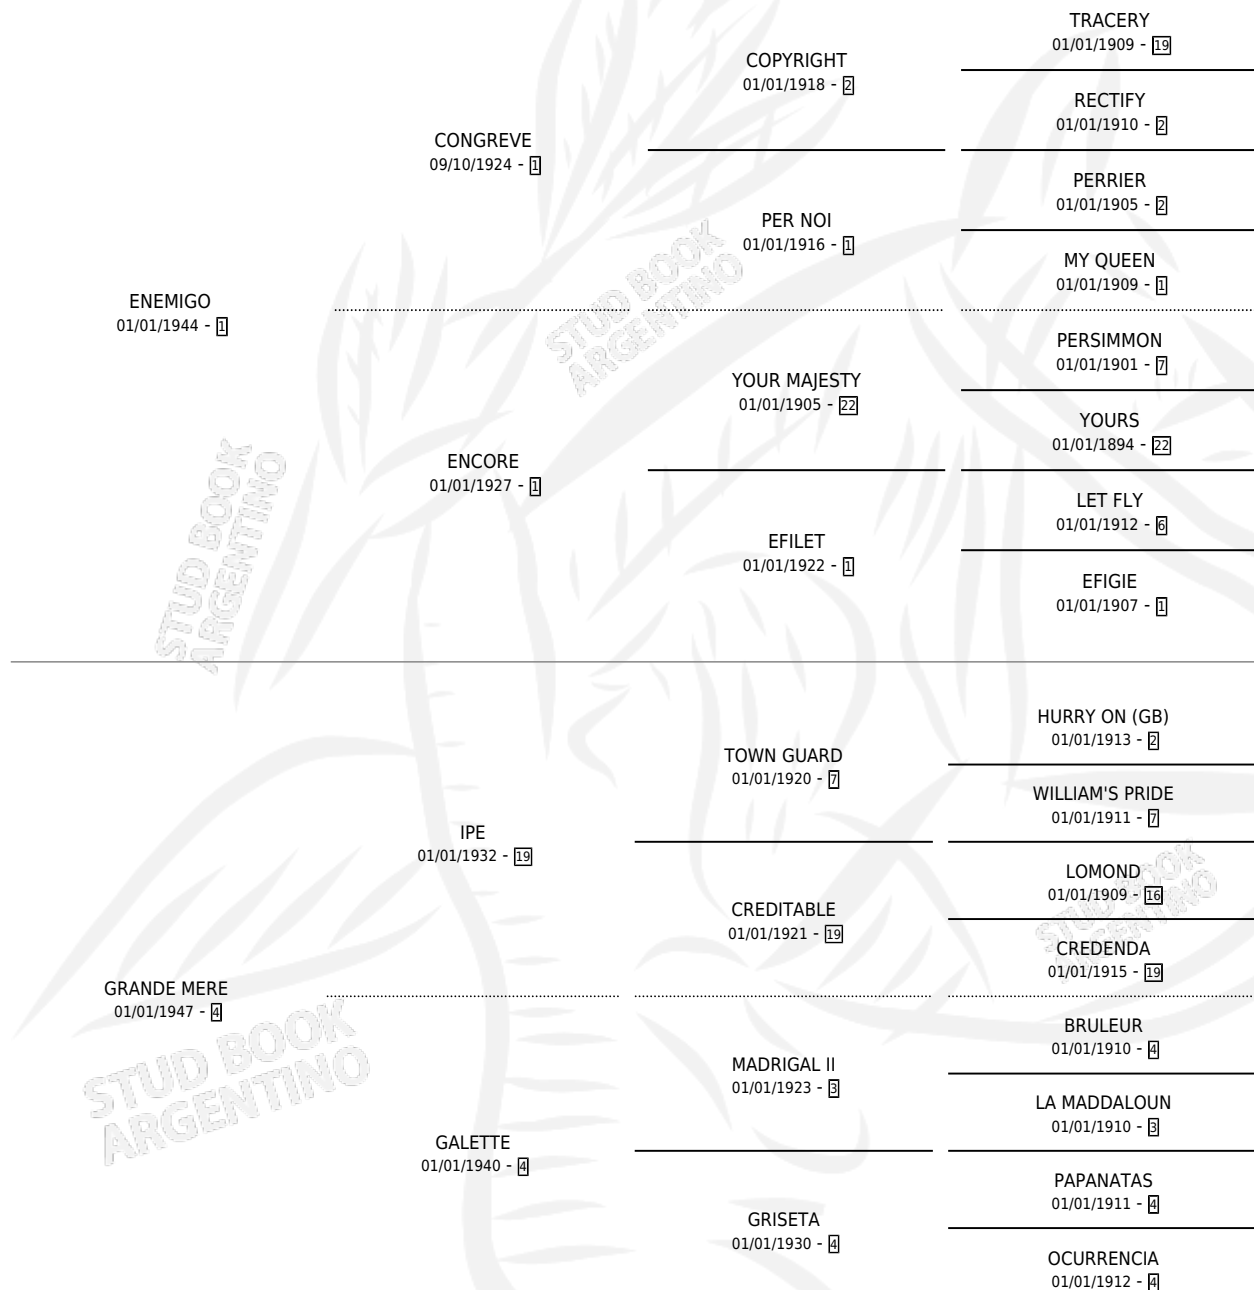

ENDIABLEE

por ENEMIGO y GRANDE MERE por IPE

Argentina · Hembra · Zaino · SP · 01/01/1952
Familia 4-b · Volumen 21

ESTADO

TIPIFICACIÓN SANGUÍNEA	X
TIPIFICACIÓN POR ADN	X
PASAPORTE	X
IDENTIFICACIÓN POR MICROCHIP	X
REPRODUCTOR	X

Lugar de nacimiento: Campo particular

Criador: Sin dato

~

HIJOS

	MACHOS	HEMBRAS
1 NACIERON	0	1
SIN ACTUACIONES		

PEDIGREE

ENDIABLEE

Datos oficiales del Stud Book Argentino