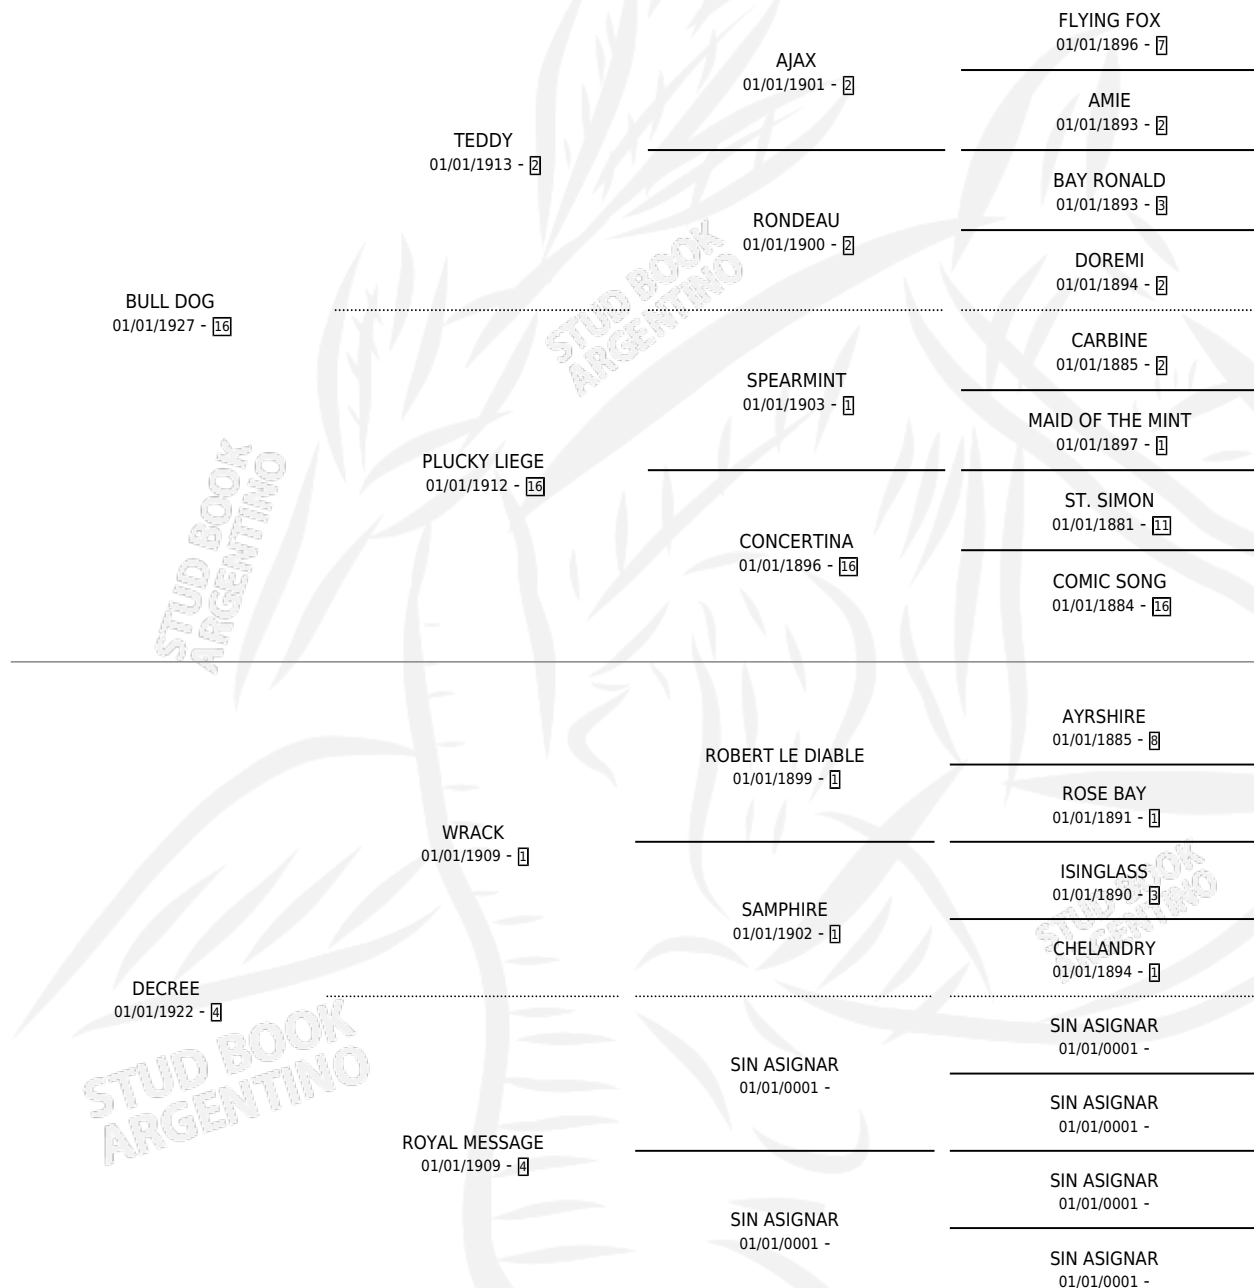

TEDDY WRACK

por BULL DOG y DECREE por WRACK

Argentina · Macho · Zaino · SP · 01/01/1938
Familia 4-r · Volumen 16

ESTADO

TIPIFICACIÓN SANGUÍNEA	X
TIPIFICACIÓN POR ADN	X
PASAPORTE	X
IDENTIFICACIÓN POR MICROCHIP	X
REPRODUCTOR	X

Lugar de nacimiento: Campo particular

Criador: Sin dato

~

HIJOS

	MACHOS	HEMBRAS
1 NACIERON	0	1

SIN ACTUACIONES

PEDIGREE

TEDDY WRACK