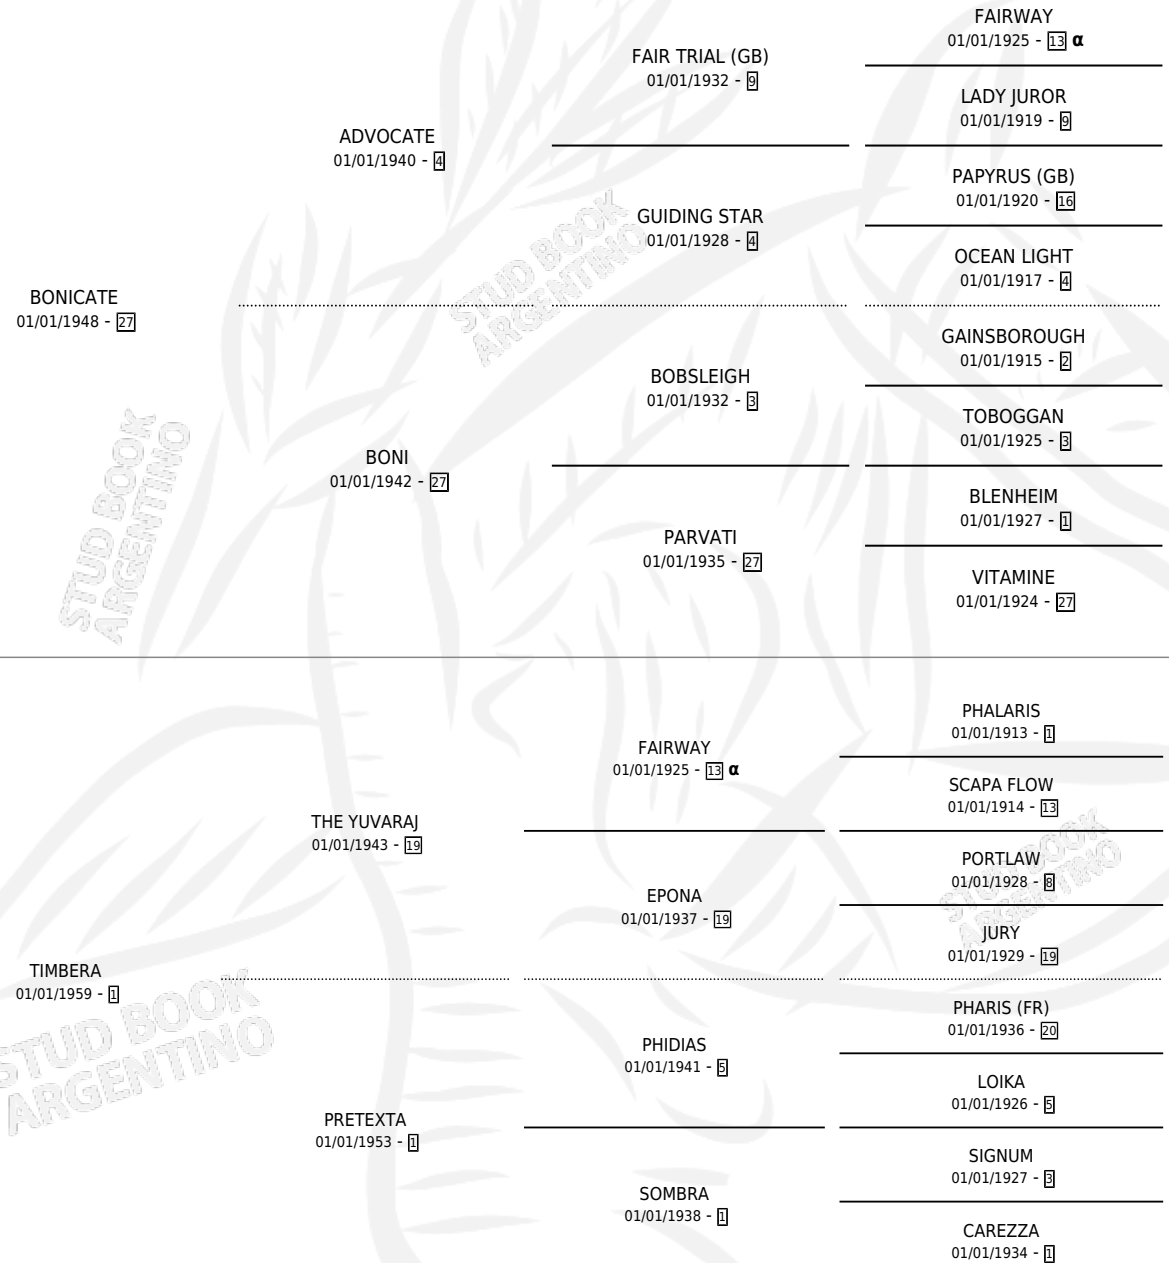

BENAMIRA

PEDIGREE

por **BONICATE** y **TIMBERA** por **THE YUVARAJ**

Argentina · Hembra · Zaino · SP · 01/01/1969
Familia 1-o · Volumen 27

ESTADO

TIPIFICACIÓN SANGUÍNEA	X
TIPIFICACIÓN POR ADN	X
PASAPORTE	X
IDENTIFICACIÓN POR MICROCHIP	X
REPRODUCTOR	X

Lugar de nacimiento: Campo particular

Criador: Sin dato

~

HIJOS

	MACHOS	HEMBRAS
1 NACIERON	0	1
SIN ACTUACIONES		

INBREEDING : α

BENAMIRA

Datos oficiales del Stud Book Argentino