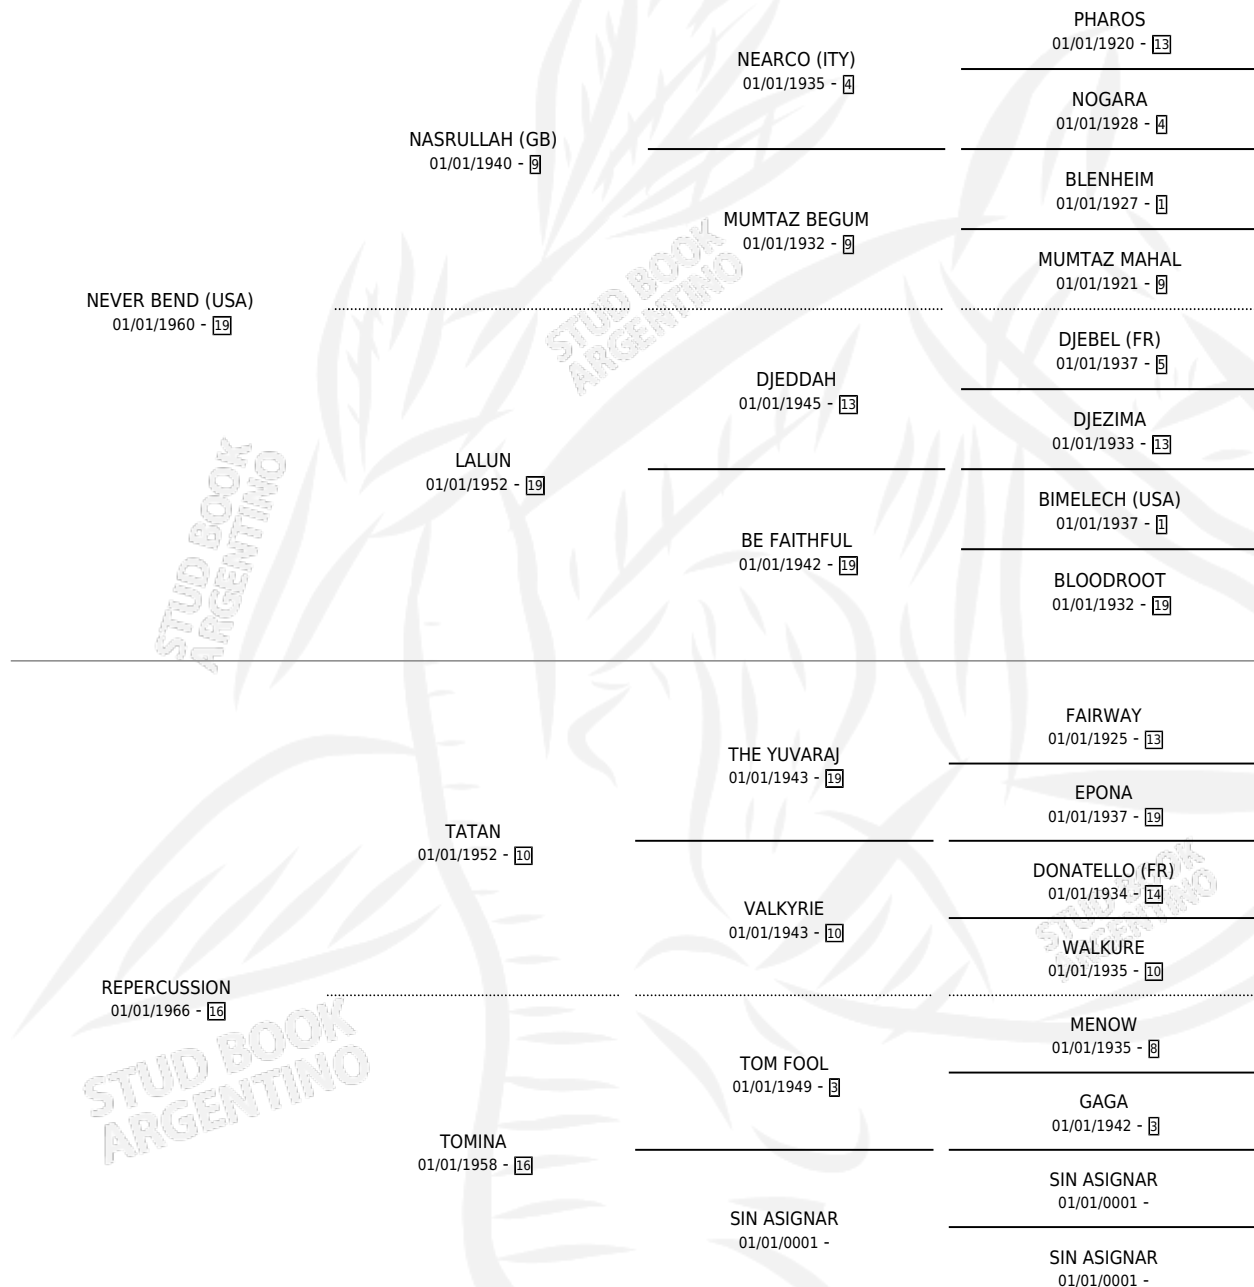

ANNE CAMPBELL

por NEVER BEND (USA) y REPERCUSSION por TATAN

Argentina · Hembra · Zaino · SP · 01/01/1973
Familia 16-h · Volumen 28

ESTADO

TIPIFICACIÓN SANGUÍNEA	X
TIPIFICACIÓN POR ADN	X
PASAPORTE	X
IDENTIFICACIÓN POR MICROCHIP	X
REPRODUCTOR	X

Lugar de nacimiento: Campo particular

Criador: Sin dato

~

HIJOS

	MACHOS	HEMBRAS
5 NACIERON	2	3
SIN ACTUACIONES		

PEDIGREE