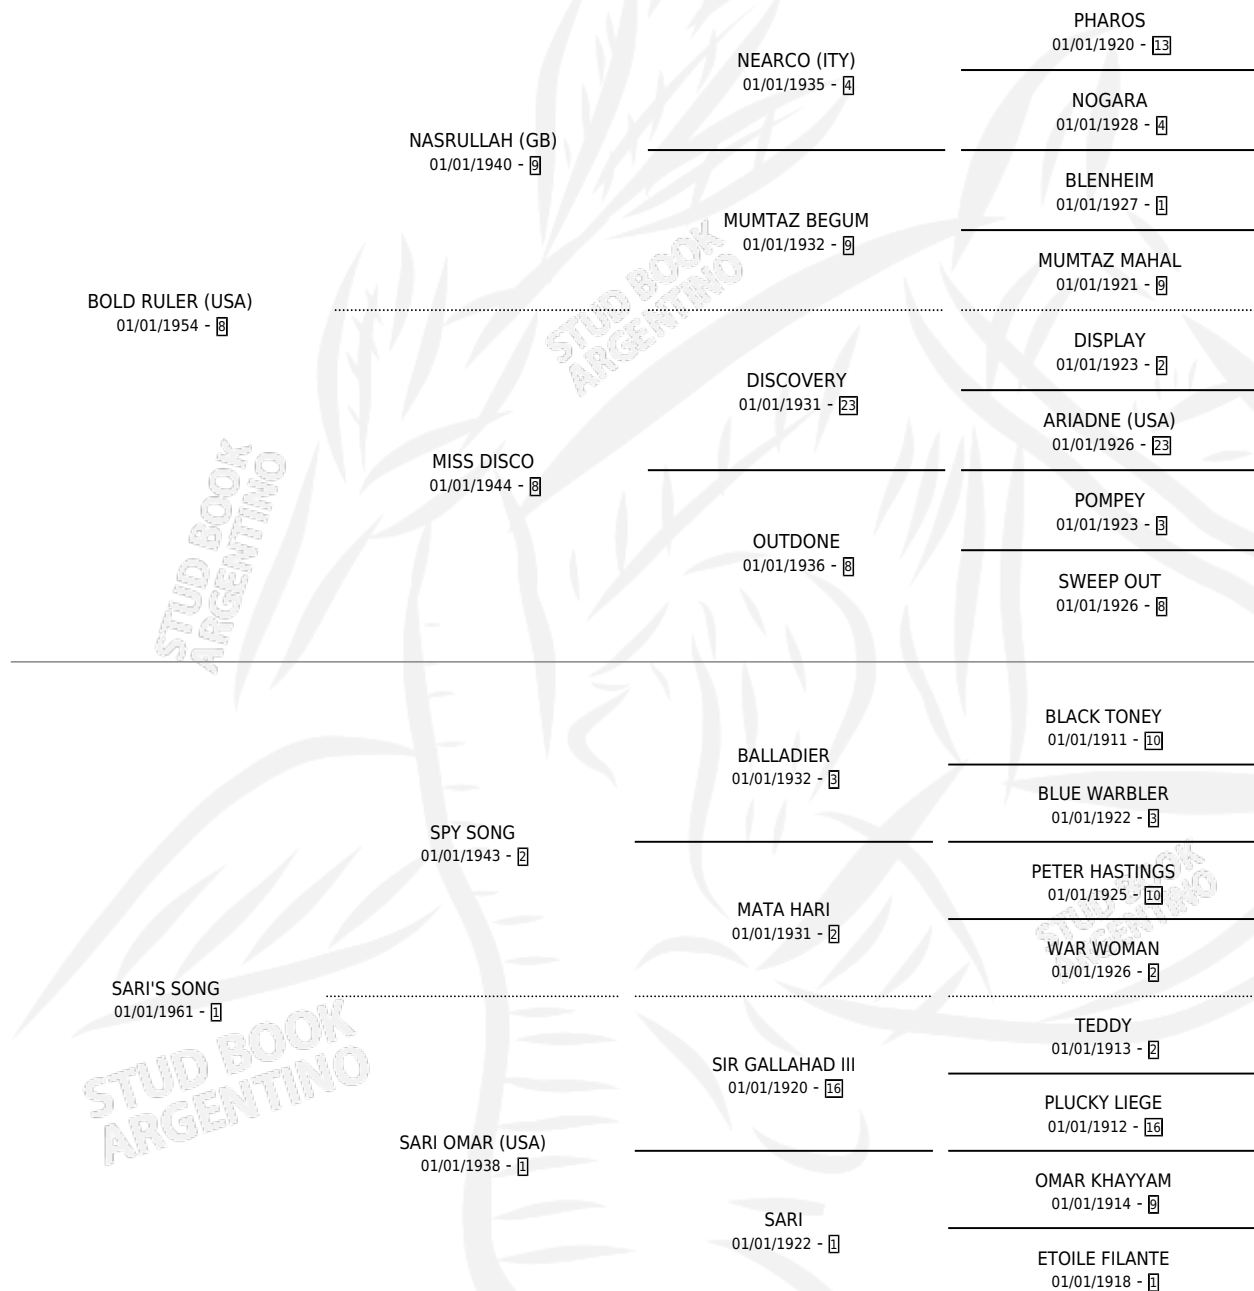

SINGH

por **BOLD RULER (USA)** y **SARI'S SONG** por **SPY SONG**

Argentina · Macho · Alazan · SP · 01/01/1972
Familia 1-c · Volumen 28

ESTADO

TIPIFICACIÓN SANGUÍNEA	X
TIPIFICACIÓN POR ADN	X
PASAPORTE	X
IDENTIFICACIÓN POR MICROCHIP	X
REPRODUCTOR	X

Lugar de nacimiento: Campo particular

Criador: Sin dato

~

HIJOS

	MACHOS	HEMBRAS
3 NACIERON	1	2
SIN ACTUACIONES		

PEDIGREE

SINGH

Datos oficiales del Stud Book Argentino