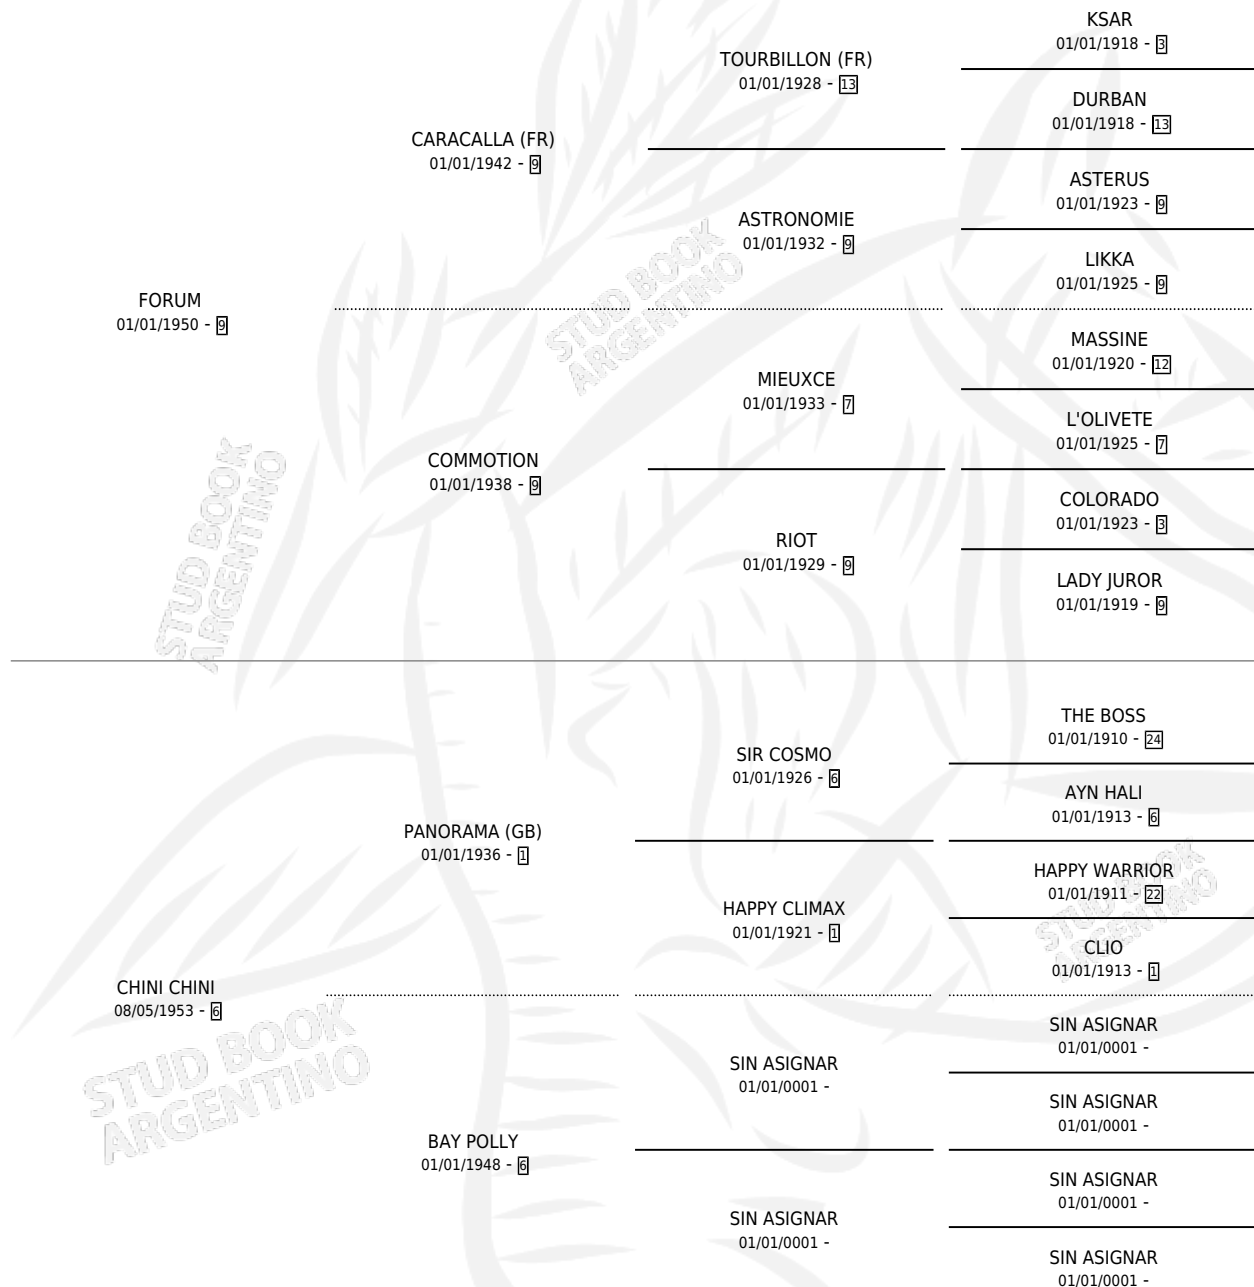

FAMILY

por **FORUM** y **CHINI CHINI** por **PANORAMA (GB)**

Argentina · Hembra · Zaino Negro · SP · 01/01/1960
Familia 6-e · Volumen 24

ESTADO

TIPIFICACIÓN SANGUÍNEA	X
TIPIFICACIÓN POR ADN	X
PASAPORTE	X
IDENTIFICACIÓN POR MICROCHIP	X
REPRODUCTOR	X

Lugar de nacimiento: Campo particular

Criador: Sin dato

~

HIJOS

	MACHOS	HEMBRAS
1 NACIERON	0	1
SIN ACTUACIONES		

PEDIGREE

FAMILY

Datos oficiales del Stud Book Argentino