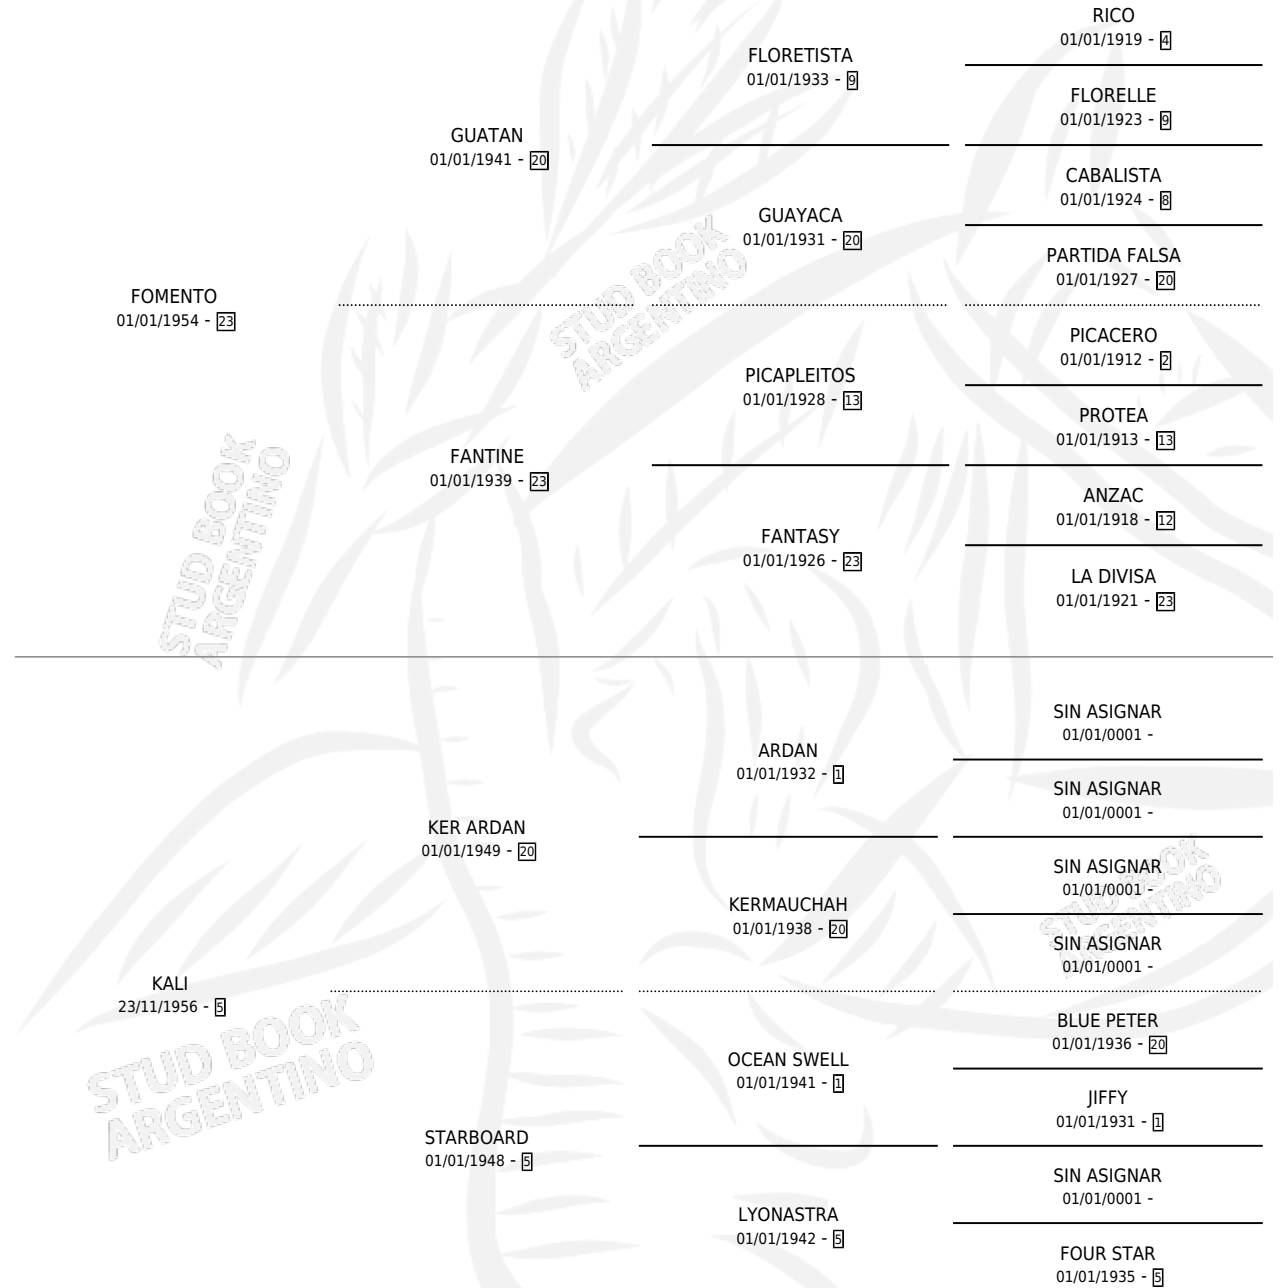

KALABANA

por FOMENTO y KALI por KER ARDAN

Argentina · Hembra · Zaino · SP · 18/11/1972
Familia 5-e · Volumen 28

ESTADO

TIPIFICACIÓN SANGUÍNEA	X
TIPIFICACIÓN POR ADN	X
PASAPORTE	X
IDENTIFICACIÓN POR MICROCHIP	X
REPRODUCTOR	X

Lugar de nacimiento: Campo particular

Criador: Sin dato

PEDIGREE

CAMPAÑA

Solo carreras oficiales de Argentina

POR EDAD

EDAD	CC	1°	2°	3°	4°	5°	NP	CLC	CLG	CLCG1	CLGG1	IMPORTE	GANANCIA / CC
4 AÑOS	1	0	1	0	0	0	0	0	0	0	0	\$64,000	\$64,000
TOTALES	1	0	1	0	0	0	0	0	0	0	0	\$64,000	\$64,000
%		0.0%	100%	0.0%	0.0%	0.0%	0.0%	0.0%	0.0%	0.0%	0.0%		