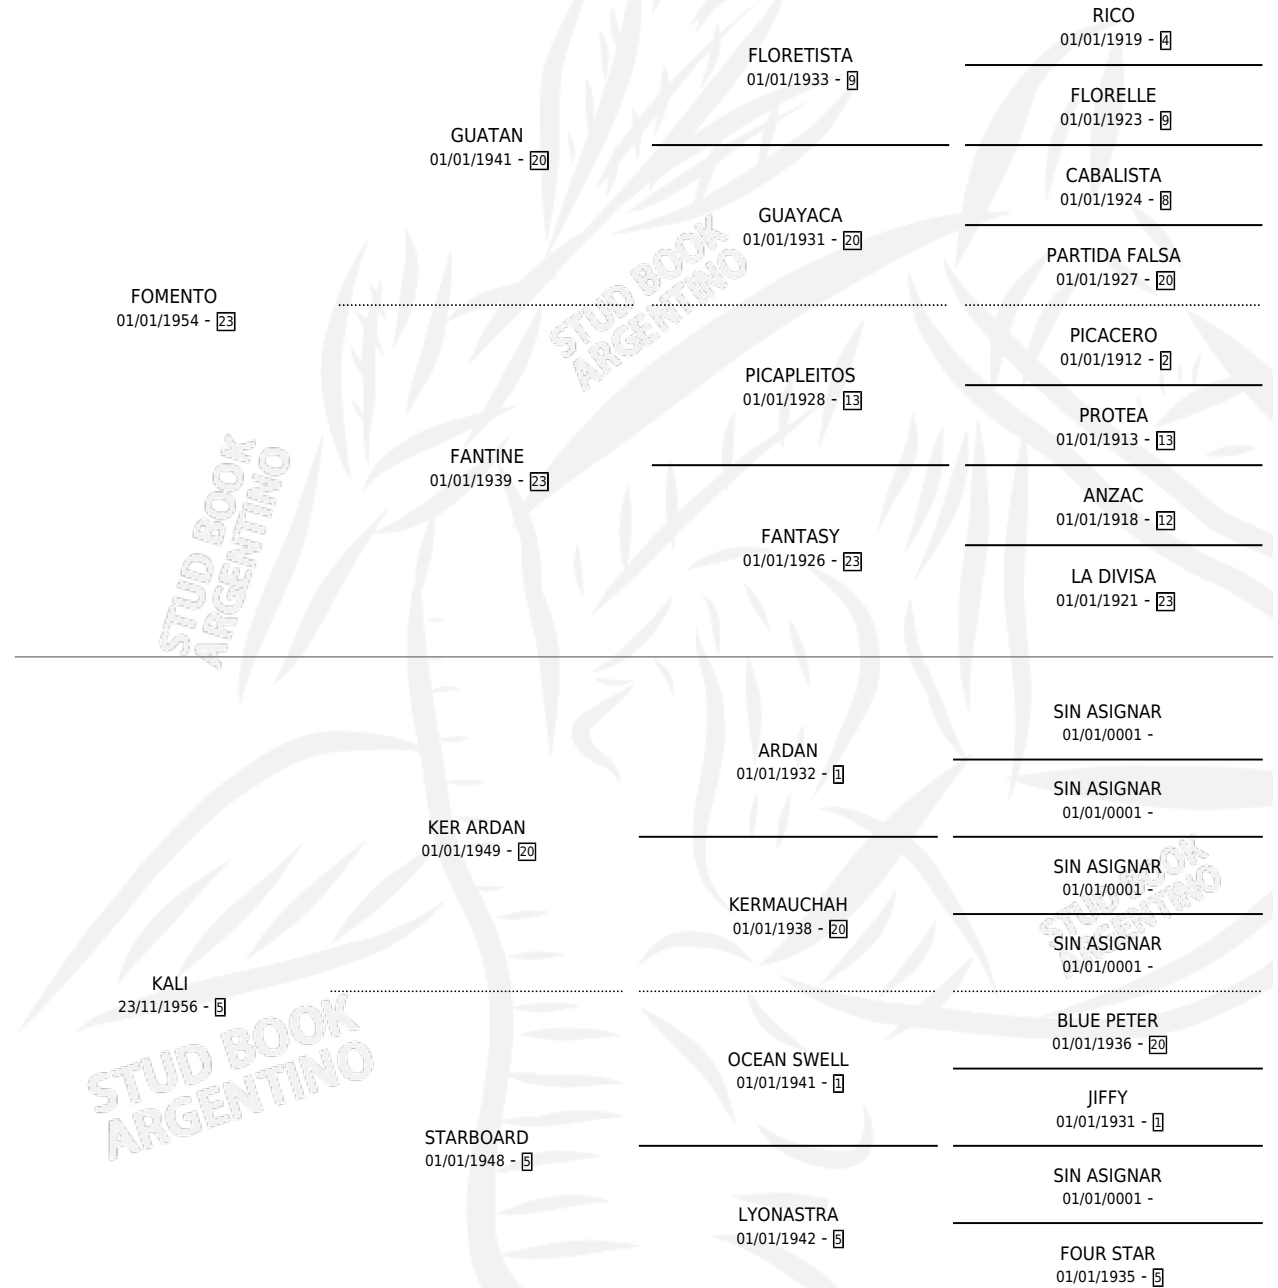

KALABANA

por FOMENTO y KALI por KER ARDAN

Argentina · Hembra · Zaino · SP · 18/11/1972
Familia 5-e · Volumen 28

ESTADO

TIPIFICACIÓN SANGUÍNEA	X
TIPIFICACIÓN POR ADN	X
PASAPORTE	X
IDENTIFICACIÓN POR MICROCHIP	X
REPRODUCTOR	X

Lugar de nacimiento: Campo Particular

Criador: Sin dato

PEDIGREE

CAMPAÑA

Solo carreras oficiales de Argentina

POR EDAD

EDAD	CC	1°	2°	3°	4°	5°	NP	CLC	CLG	CLCG1	CLGG1	IMPORTE	GANANCIA / CC
4 AÑOS	1	0	1	0	0	0	0	0	0	0	0	\$64,000	\$64,000
TOTALES	1	0	1	0	0	0	0	0	0	0	0	\$64,000	\$64,000
%		0.0%	100%	0.0%	0.0%	0.0%	0.0%	0.0%	0.0%	0.0%	0.0%		