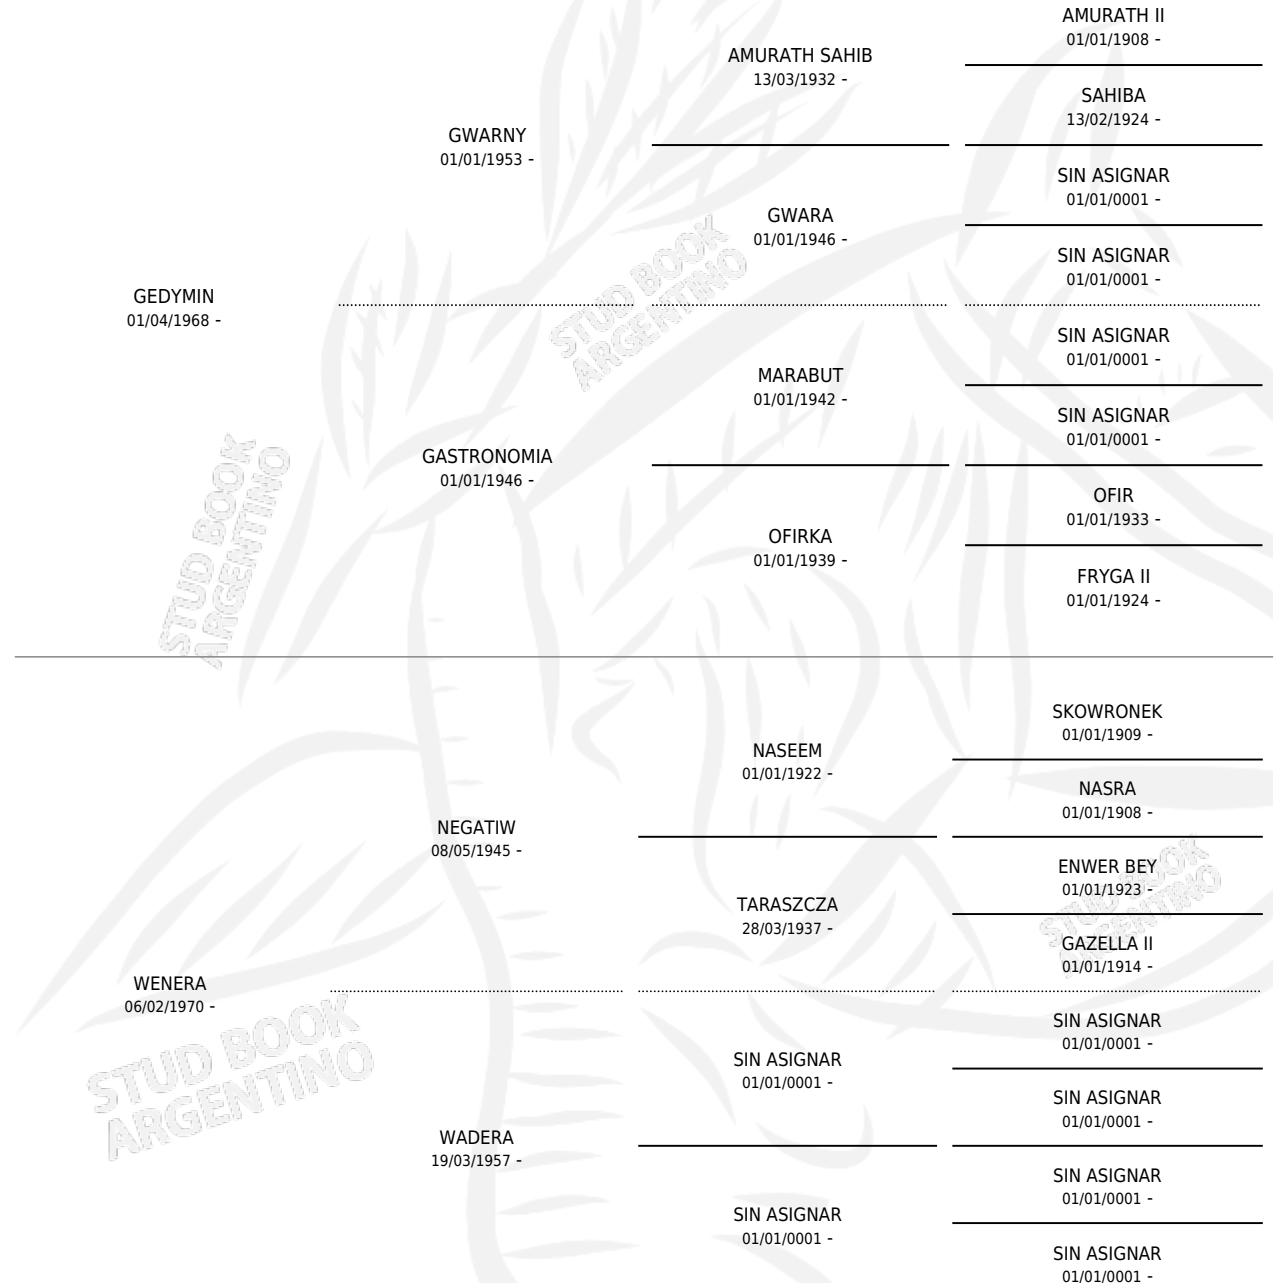

WENEDA

por GEDYMIN y WENERA por NEGATIW

Argentina · Hembra · Tordillo · AP · 12/05/1975
Familia · Volumen 29

ESTADO

TIPIFICACIÓN SANGUÍNEA	X
TIPIFICACIÓN POR ADN	X
PASAPORTE	X
IDENTIFICACIÓN POR MICROCHIP	X
REPRODUCTOR	X

Lugar de nacimiento: Campo particular

Criador: Sin dato

~

HIJOS

	MACHOS	HEMBRAS
1 NACIERON	0	1
SIN ACTUACIONES		

PEDIGREE

WENEDA

Datos oficiales del Stud Book Argentino