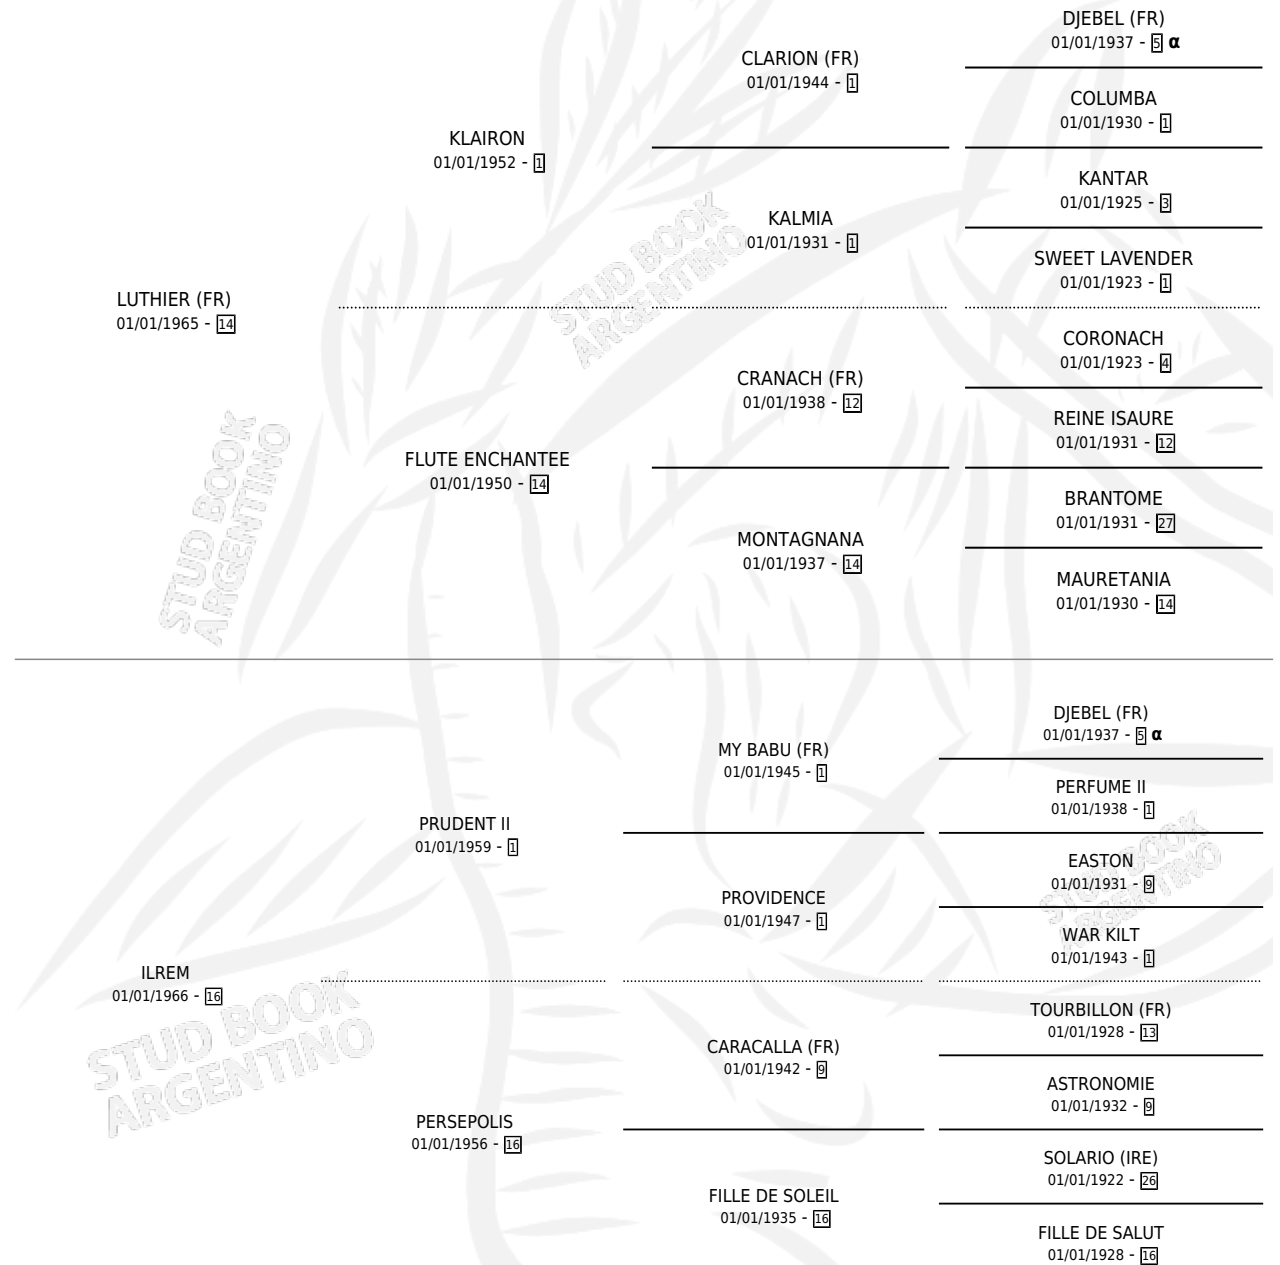

GUADANINI

por LUTHIER (FR) y ILREM por PRUDENT II

Argentina · Macho · Alazan · SP · 01/01/1974
Familia 16-e · Volumen 28

ESTADO

TIPIFICACIÓN SANGUÍNEA	X
TIPIFICACIÓN POR ADN	X
PASAPORTE	X
IDENTIFICACIÓN POR MICROCHIP	X
REPRODUCTOR	X

Lugar de nacimiento: Campo particular

Criador: Sin dato

~

HIJOS

	MACHOS	HEMBRAS
1 NACIERON	0	1
1 CORRIERON	0	1
1 GANARON	0	1
0 GANADORES CL	0 GANADORES GR	0 GANADORES G1

PEDIGREE

INBREEDING : α