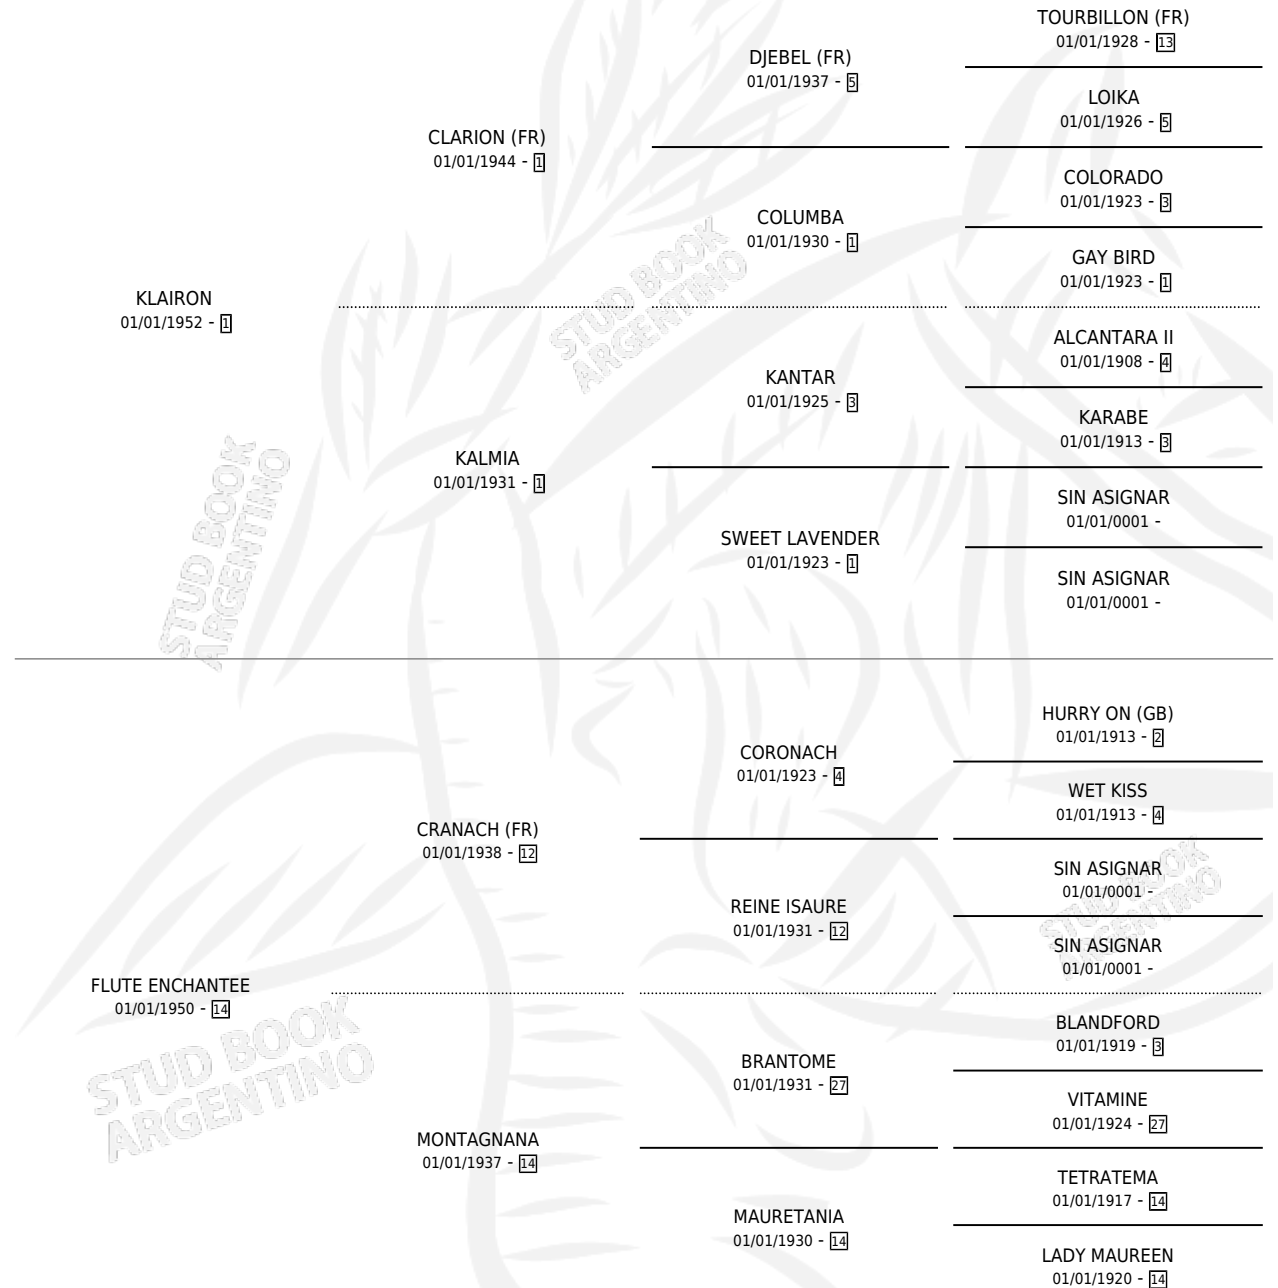

LUTHIER (FR)

por KLAIRON y FLUTE ENCHANTEE por CRANACH (FR)

Francia · Macho · Zaino · SP · 01/01/1965
Familia 14-c · Volumen web

ESTADO

TIPIFICACIÓN SANGUÍNEA	X
TIPIFICACIÓN POR ADN	X
PASAPORTE	X
IDENTIFICACIÓN POR MICROCHIP	X
REPRODUCTOR	X

Lugar de nacimiento: Francia

Criador: Extranjero

~

HIJOS

	MACHOS	HEMBRAS
18 NACIERON	4	14
SIN ACTUACIONES		

PEDIGREE