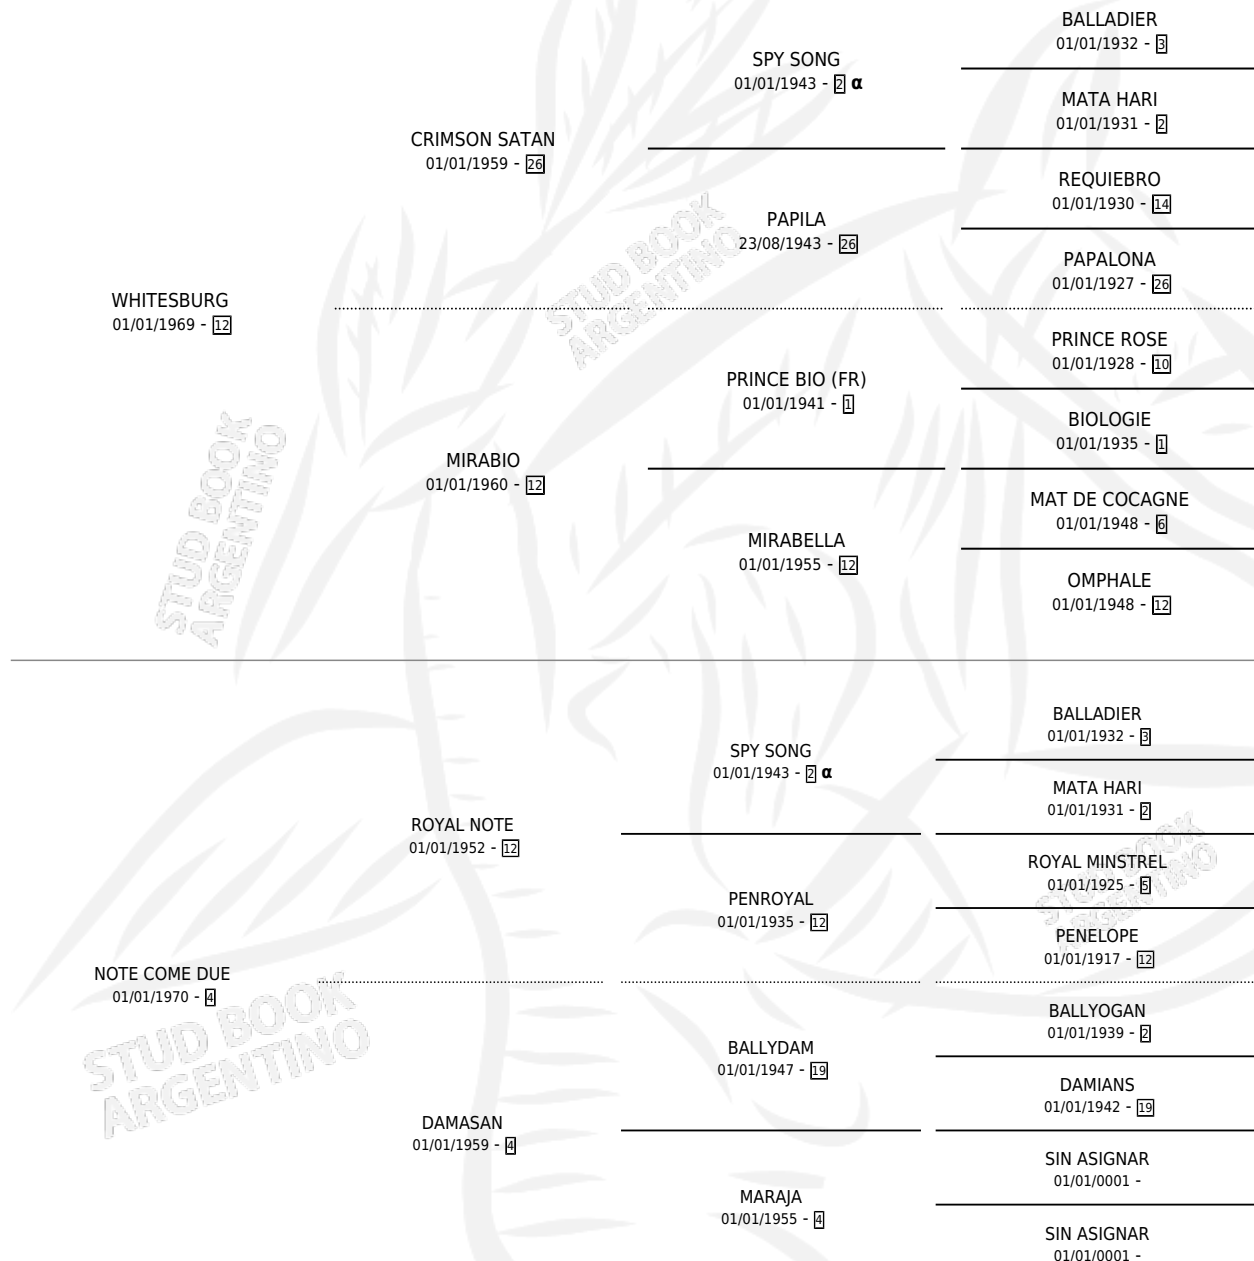

WHITE HOT

por WHITESBURG y NOTE COME DUE por ROYAL NOTE

Argentina · Hembra · Zaino · SP · 01/01/1978
Familia 4-r · Volumen 30

ESTADO

TIPIFICACIÓN SANGUÍNEA	X
TIPIFICACIÓN POR ADN	X
PASAPORTE	X
IDENTIFICACIÓN POR MICROCHIP	X
REPRODUCTOR	X

Lugar de nacimiento: Campo particular

Criador: Sin dato

~

HIJOS

	MACHOS	HEMBRAS
1 NACIERON	0	1

SIN ACTUACIONES

PEDIGREE

INBREEDING : α