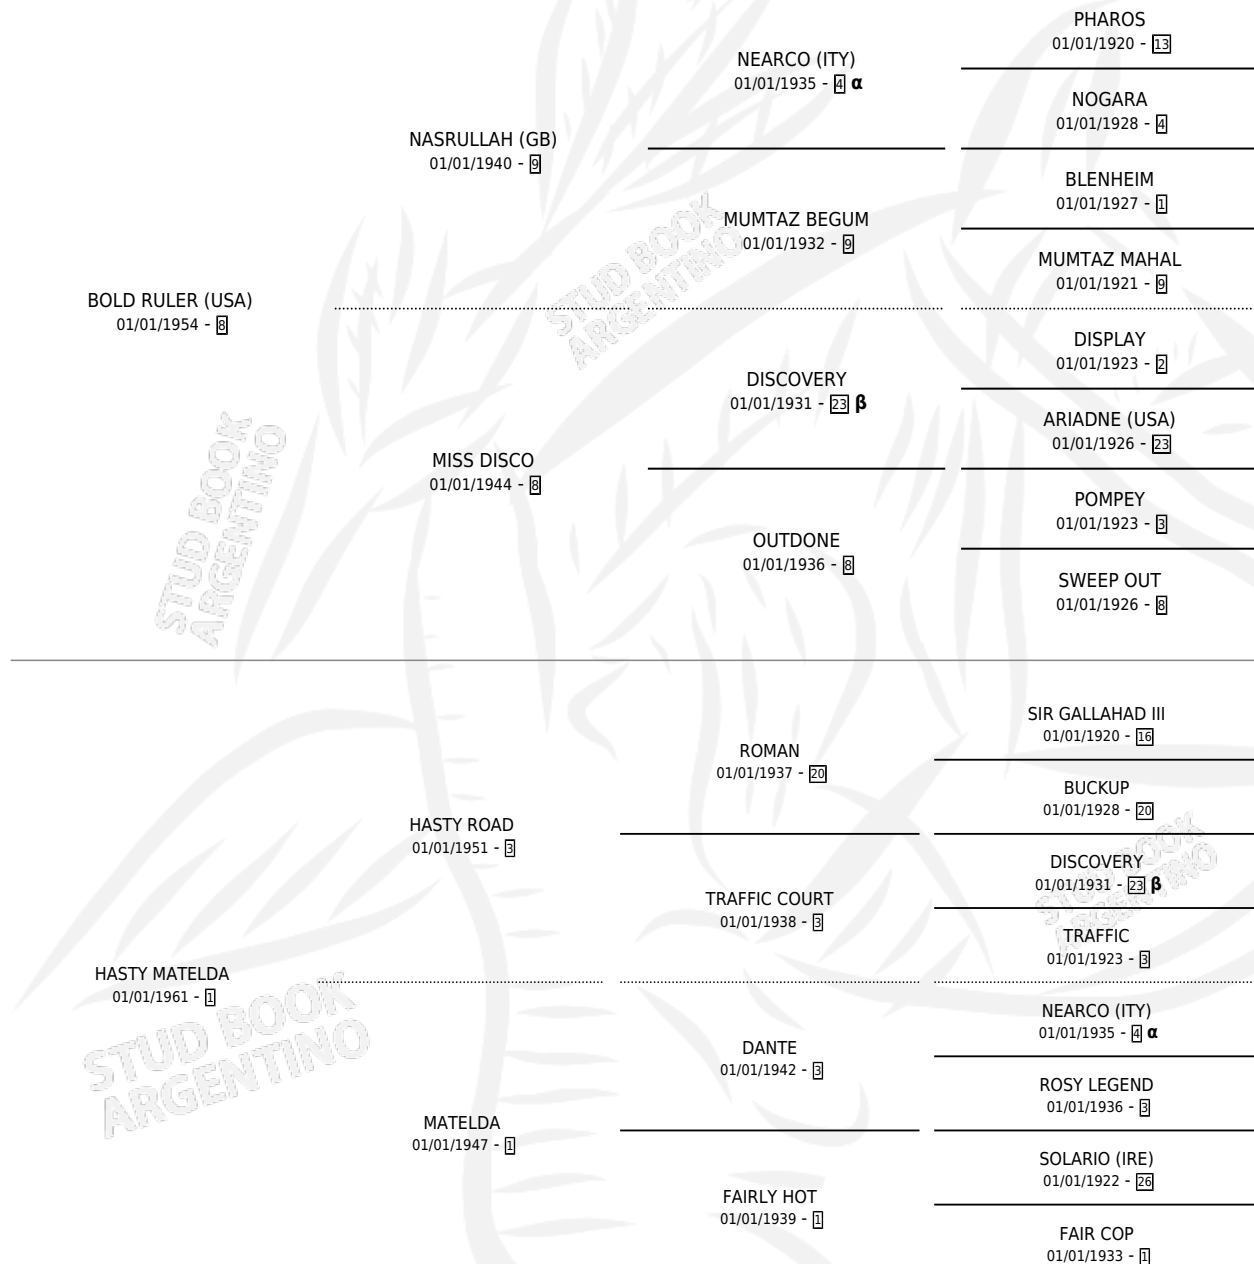

RISING RIVER

por **BOLD RULER (USA)** y **HASTY MATELDA** por **HASTY ROAD**

Argentina · Macho · Zaino · SP · 01/01/1969
Familia 1 · Volumen 27

ESTADO

TIPIFICACIÓN SANGUÍNEA	X
TIPIFICACIÓN POR ADN	X
PASAPORTE	X
IDENTIFICACIÓN POR MICROCHIP	X
REPRODUCTOR	X

Lugar de nacimiento: Campo particular
Criador: Sin dato

~

HIJOS

	MACHOS	HEMBRAS
10 NACIERON	8	2
4 CORRIERON	4	0
3 GANARON	3	0

0	0	0
GANADORES CL	GANADORES GR	GANADORES G1

PEDIGREE

INBREEDING : α, β

RISING RIVER