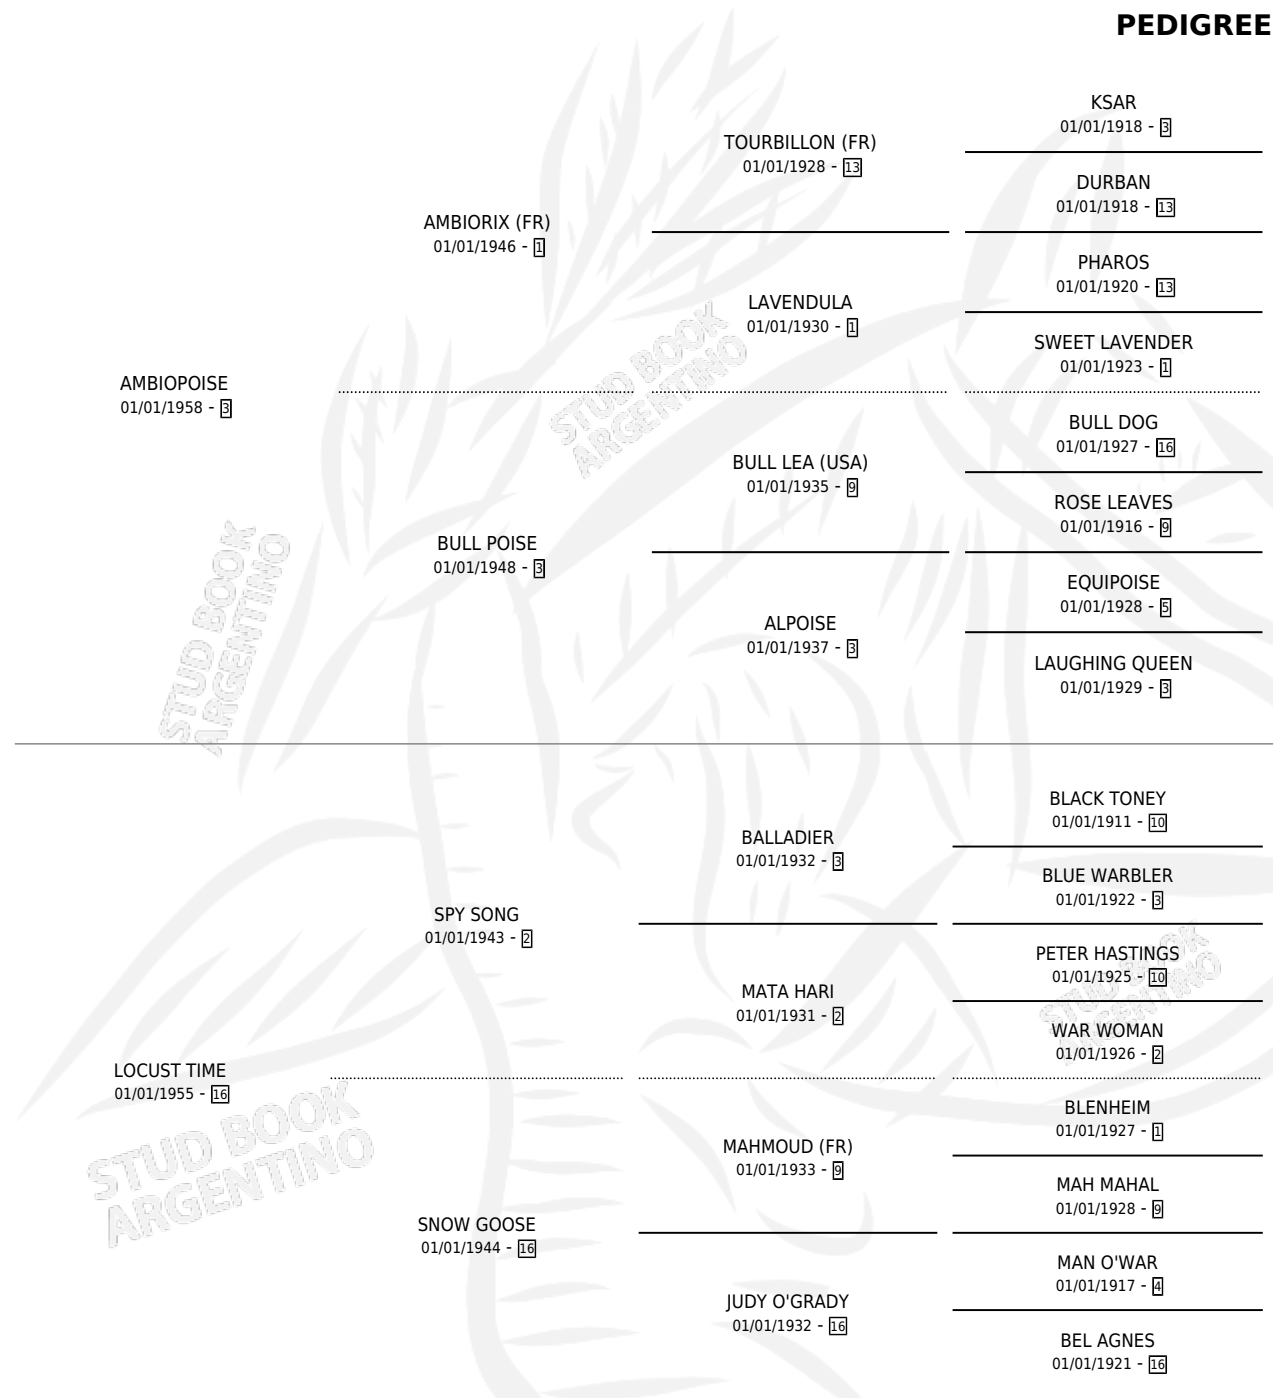

FARAWAY SON

PEDIGREE

por AMBIOPOISE y LOCUST TIME por SPY SONG

Argentina · Macho · Zaino Colorado · SP · 01/01/1967
Familia 16-c · Volumen 26

ESTADO

TIPIFICACIÓN SANGUÍNEA	X
TIPIFICACIÓN POR ADN	X
PASAPORTE	X
IDENTIFICACIÓN POR MICROCHIP	X
REPRODUCTOR	X

Lugar de nacimiento: Campo particular

Criador: Sin dato

~

HIJOS

	MACHOS	HEMBRAS
2 NACIERON	0	2
SIN ACTUACIONES