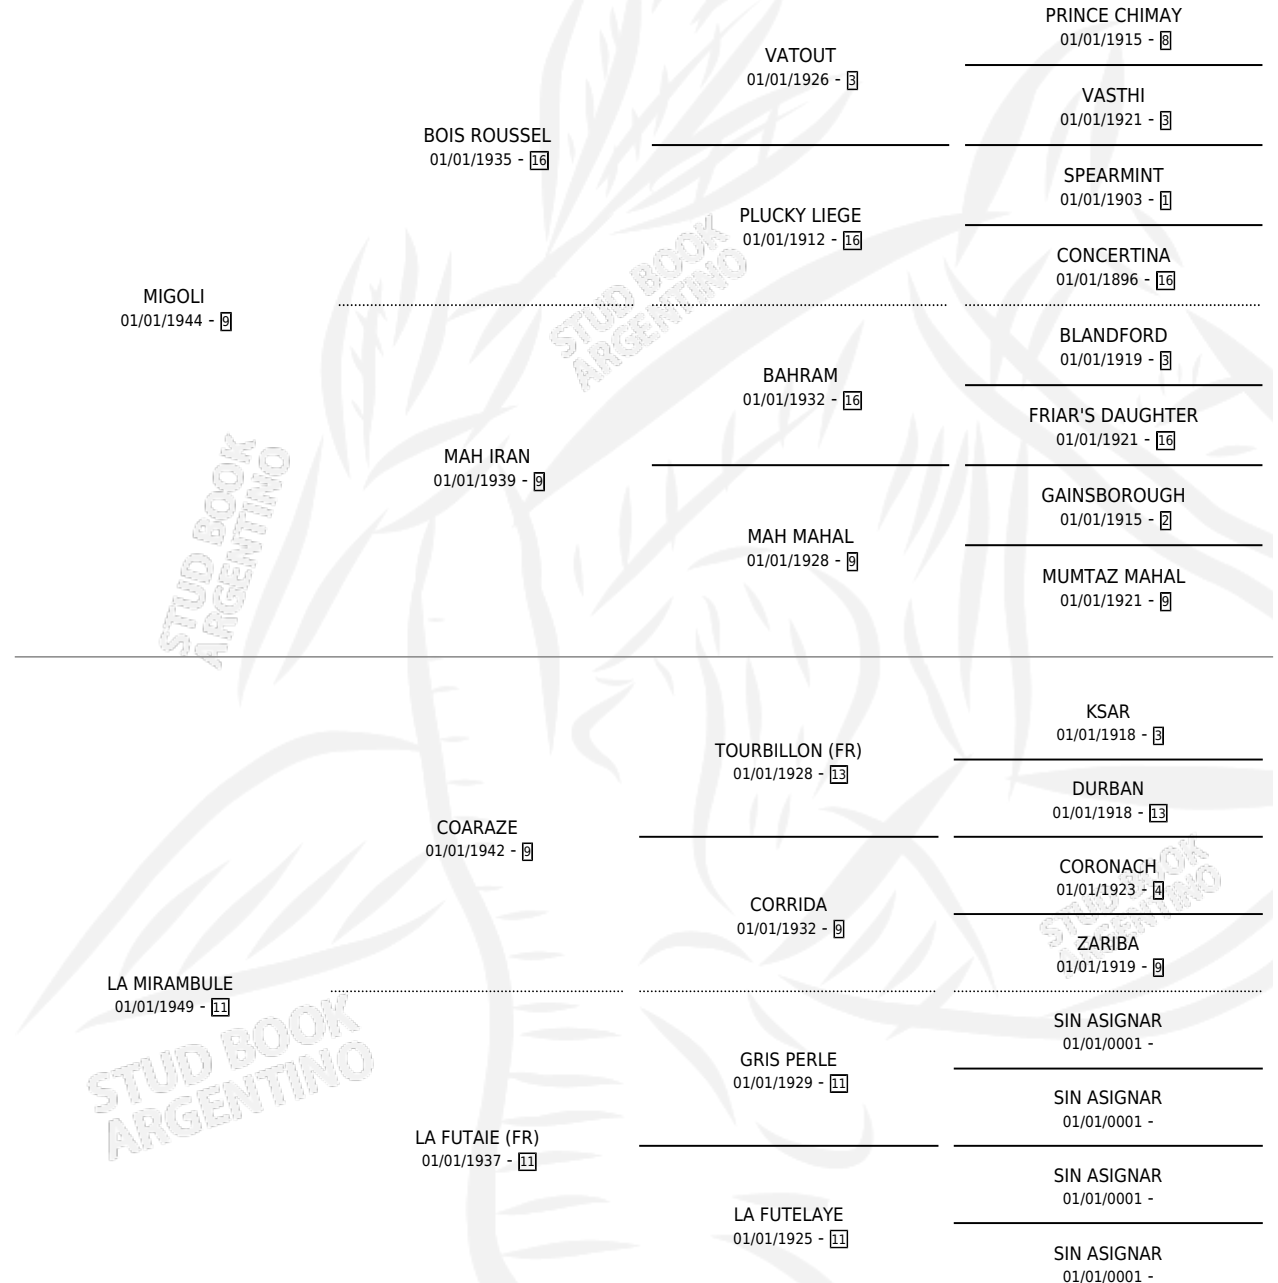

LA MALAGUEÑA

por MIGOLI y LA MIRAMBULE por COARAZE

Argentina · Hembra · Zaino · SP · 01/01/1954
Familia 11-d · Volumen 22

ESTADO

TIPIFICACIÓN SANGUÍNEA	X
TIPIFICACIÓN POR ADN	X
PASAPORTE	X
IDENTIFICACIÓN POR MICROCHIP	X
REPRODUCTOR	X

Lugar de nacimiento: Campo particular

Criador: Sin dato

~

HIJOS

	MACHOS	HEMBRAS
1 NACIERON	0	1

SIN ACTUACIONES

PEDIGREE

LA MALAGUEÑA