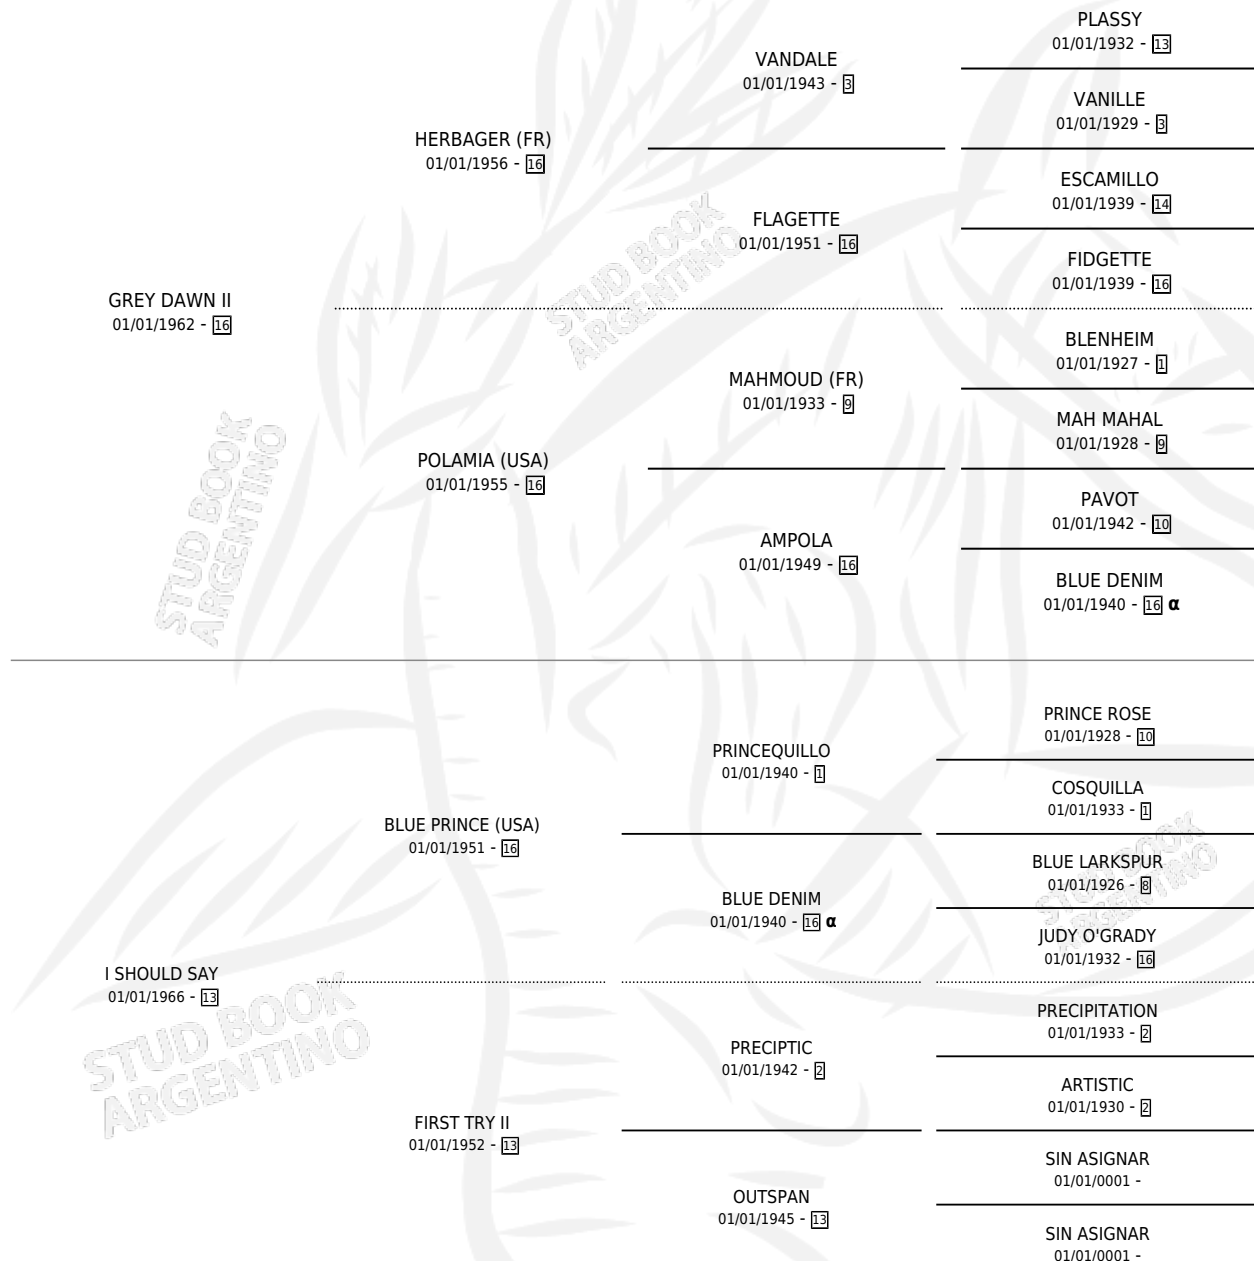

PRINCESSE GREY

por GREY DAWN II y I SHOULD SAY por BLUE PRINCE (USA)

Argentina · Hembra · Rosillo · SP · 01/01/1971
Familia 13 · Volumen 27

ESTADO

TIPIFICACIÓN SANGUÍNEA	X
TIPIFICACIÓN POR ADN	X
PASAPORTE	X
IDENTIFICACIÓN POR MICROCHIP	X
REPRODUCTOR	X

Lugar de nacimiento: Campo particular
Criador: Sin dato

~

HIJOS

	MACHOS	HEMBRAS
1 NACIERON	0	1
SIN ACTUACIONES		

PEDIGREE

INBREEDING : α

PRINCESSE GREY

Datos oficiales del Stud Book Argentino