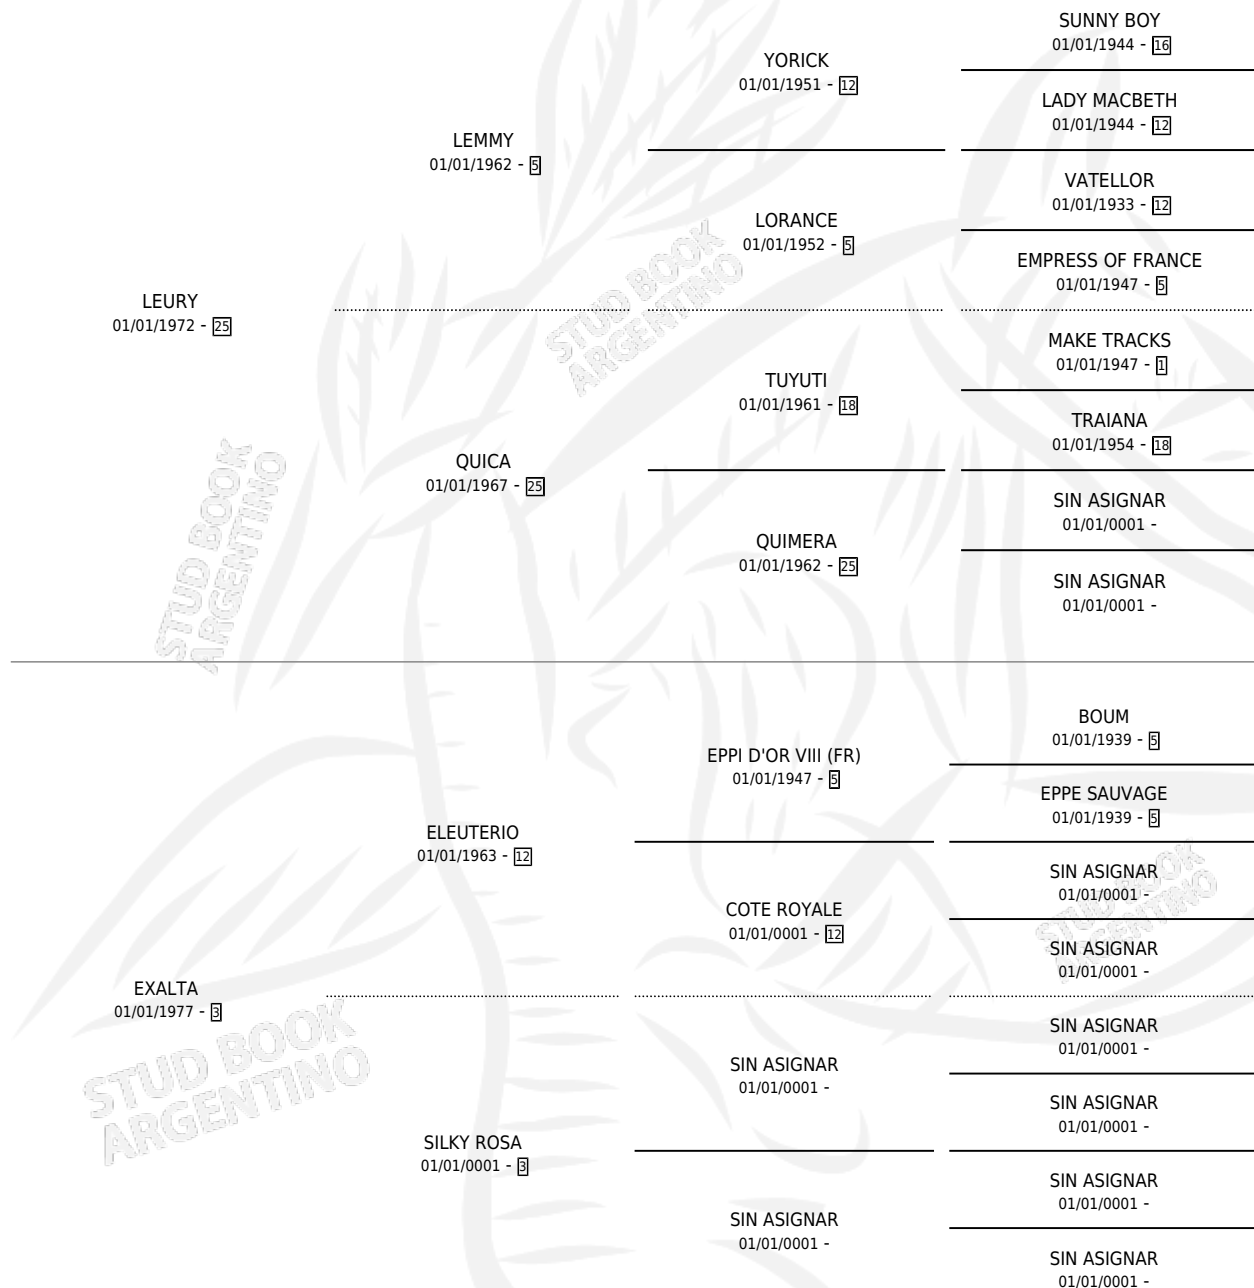

EXPERIDE

por LEURY y EXALTA por ELEUTERIO

Argentina · Hembra · Zaino · SP · 01/01/1981
Familia 3 · Volumen 31

ESTADO

TIPIFICACIÓN SANGUÍNEA	X
TIPIFICACIÓN POR ADN	X
PASAPORTE	X
IDENTIFICACIÓN POR MICROCHIP	X
REPRODUCTOR	X

Lugar de nacimiento: Campo particular

Criador: Sin dato

~

HIJOS

	MACHOS	HEMBRAS
1 NACIERON	1	0
1 CORRIERON	1	0
1 GANARON	1	0
0 GANADORES CL	0 GANADORES GR	0 GANADORES G1

PEDIGREE