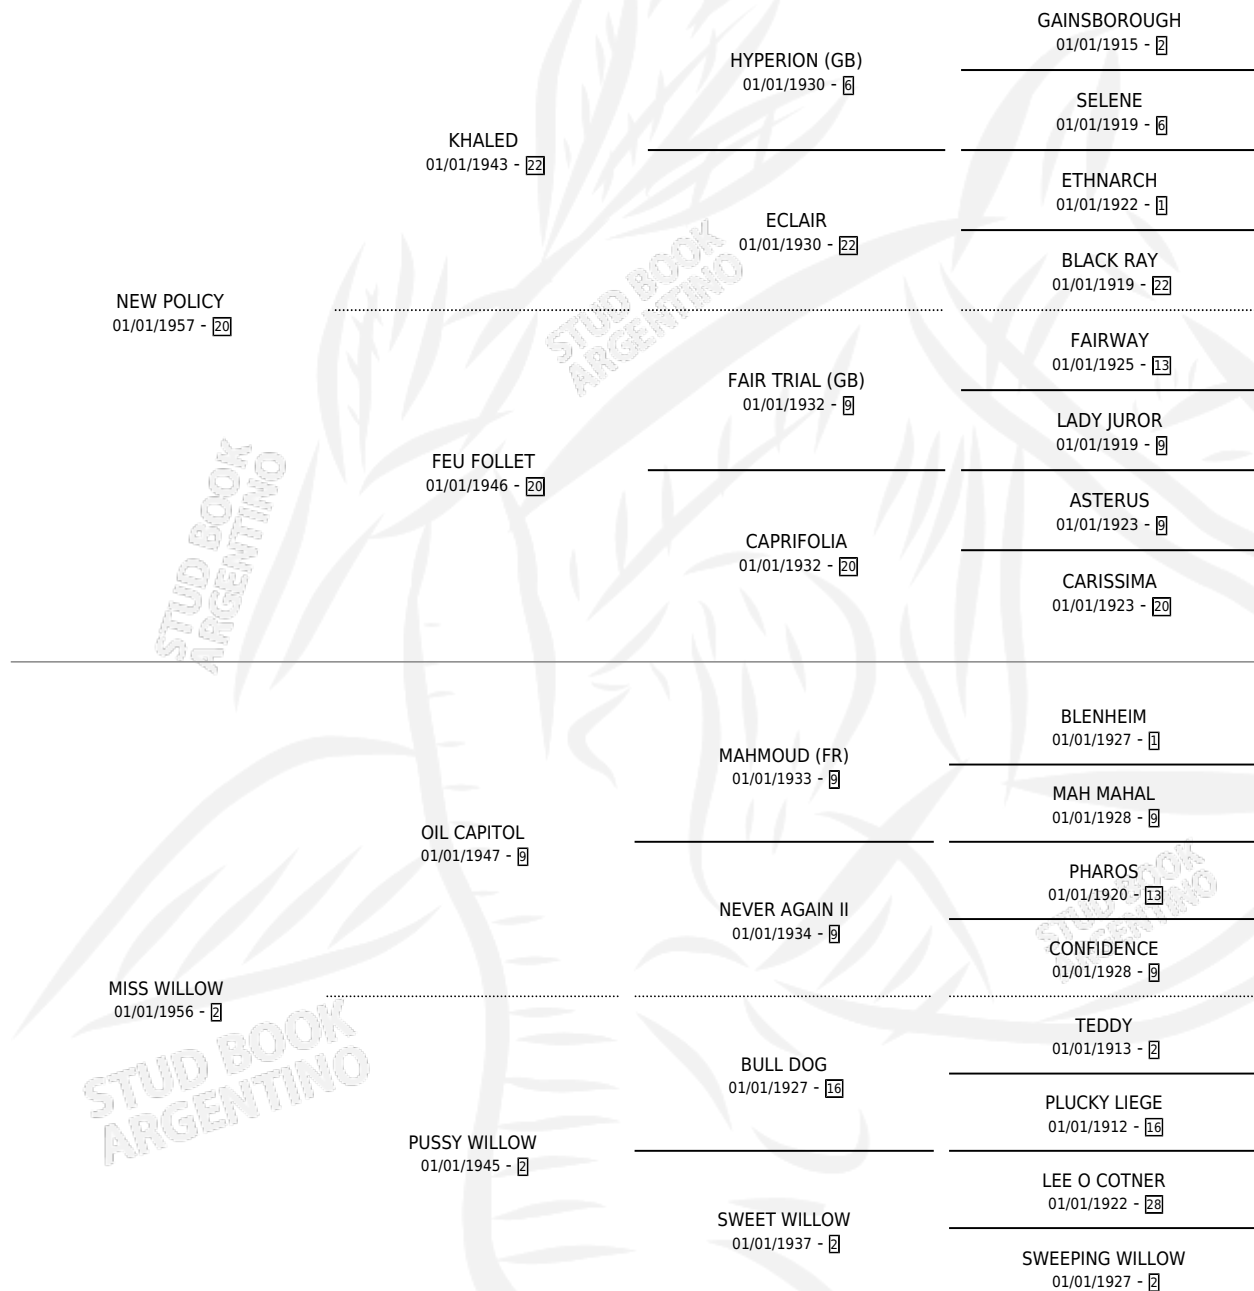

WISP O'WILL

por **NEW POLICY** y **MISS WILLOW** por **OIL CAPITOL**

Argentina · Hembra · Alazan · SP · 01/01/1964
Familia 2 · Volumen 25

ESTADO

TIPIFICACIÓN SANGUÍNEA	X
TIPIFICACIÓN POR ADN	X
PASAPORTE	X
IDENTIFICACIÓN POR MICROCHIP	X
REPRODUCTOR	X

Lugar de nacimiento: Campo particular

Criador: Sin dato

~

HIJOS

	MACHOS	HEMBRAS
1 NACIERON	0	1

SIN ACTUACIONES

PEDIGREE

WISP O'WILL