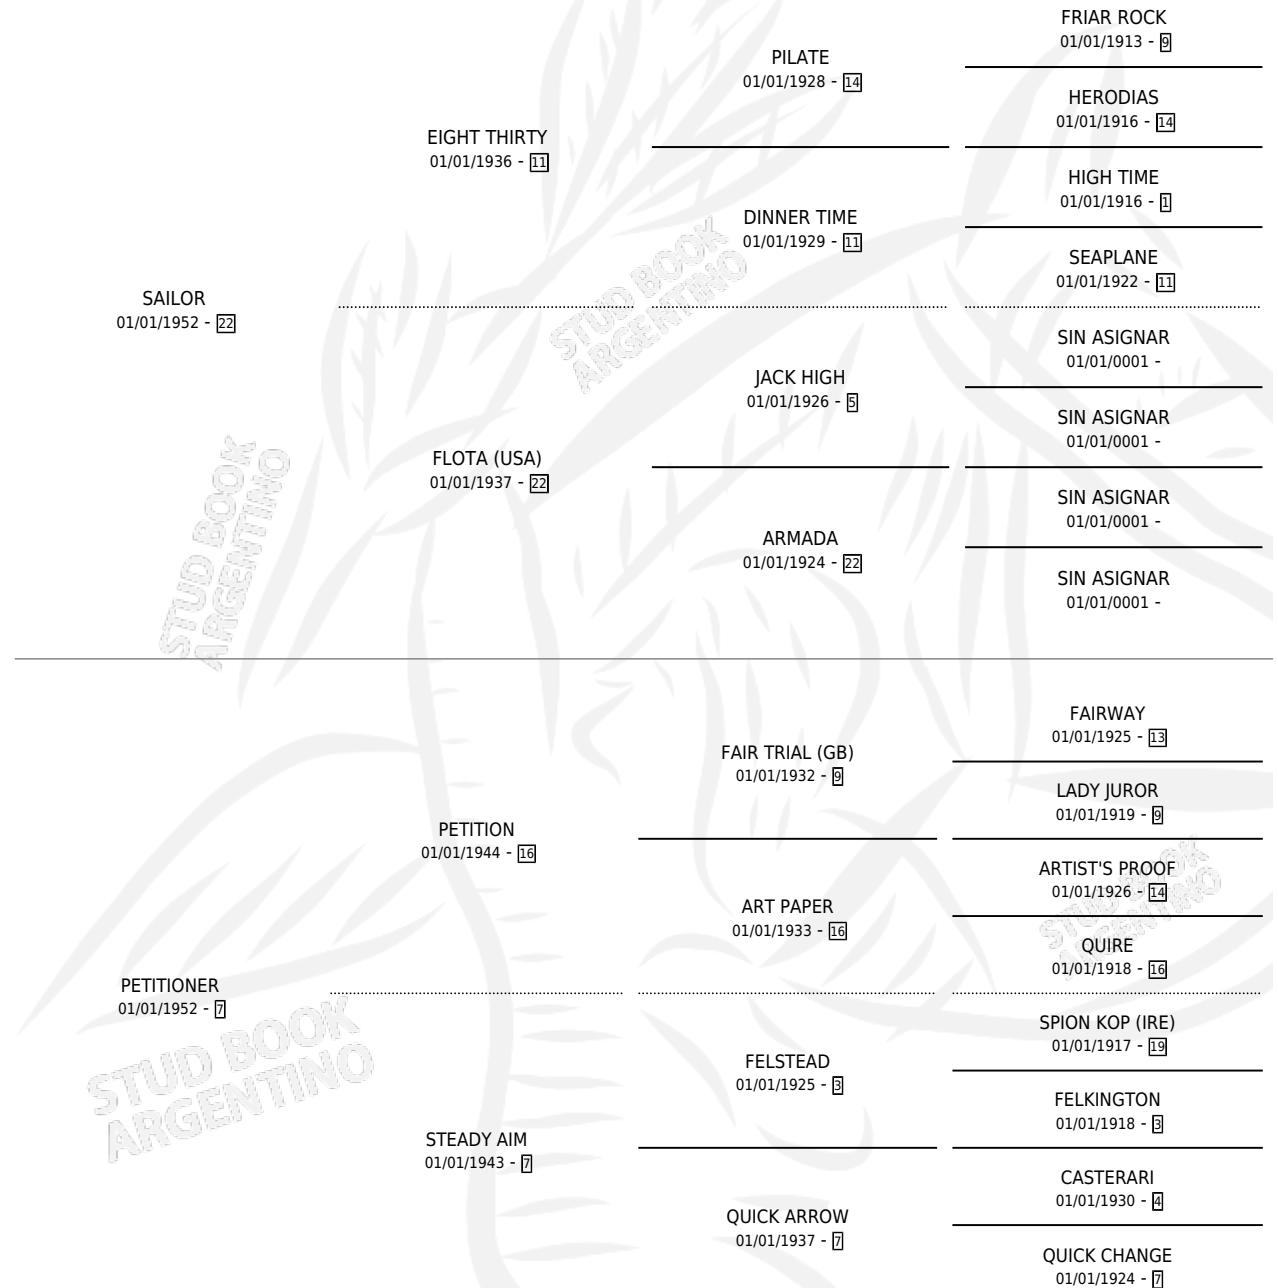

ANY PORT

por SAILOR y PETITIONER por PETITION

Argentina · Hembra · Alazan · SP · 01/01/1963
Familia 7-a · Volumen 25

ESTADO

TIPIFICACIÓN SANGUÍNEA	X
TIPIFICACIÓN POR ADN	X
PASAPORTE	X
IDENTIFICACIÓN POR MICROCHIP	X
REPRODUCTOR	X

Lugar de nacimiento: Campo particular

Criador: Sin dato

~

HIJOS

	MACHOS	HEMBRAS
1 NACIERON	0	1
SIN ACTUACIONES		

PEDIGREE

ANY PORT

Datos oficiales del Stud Book Argentino