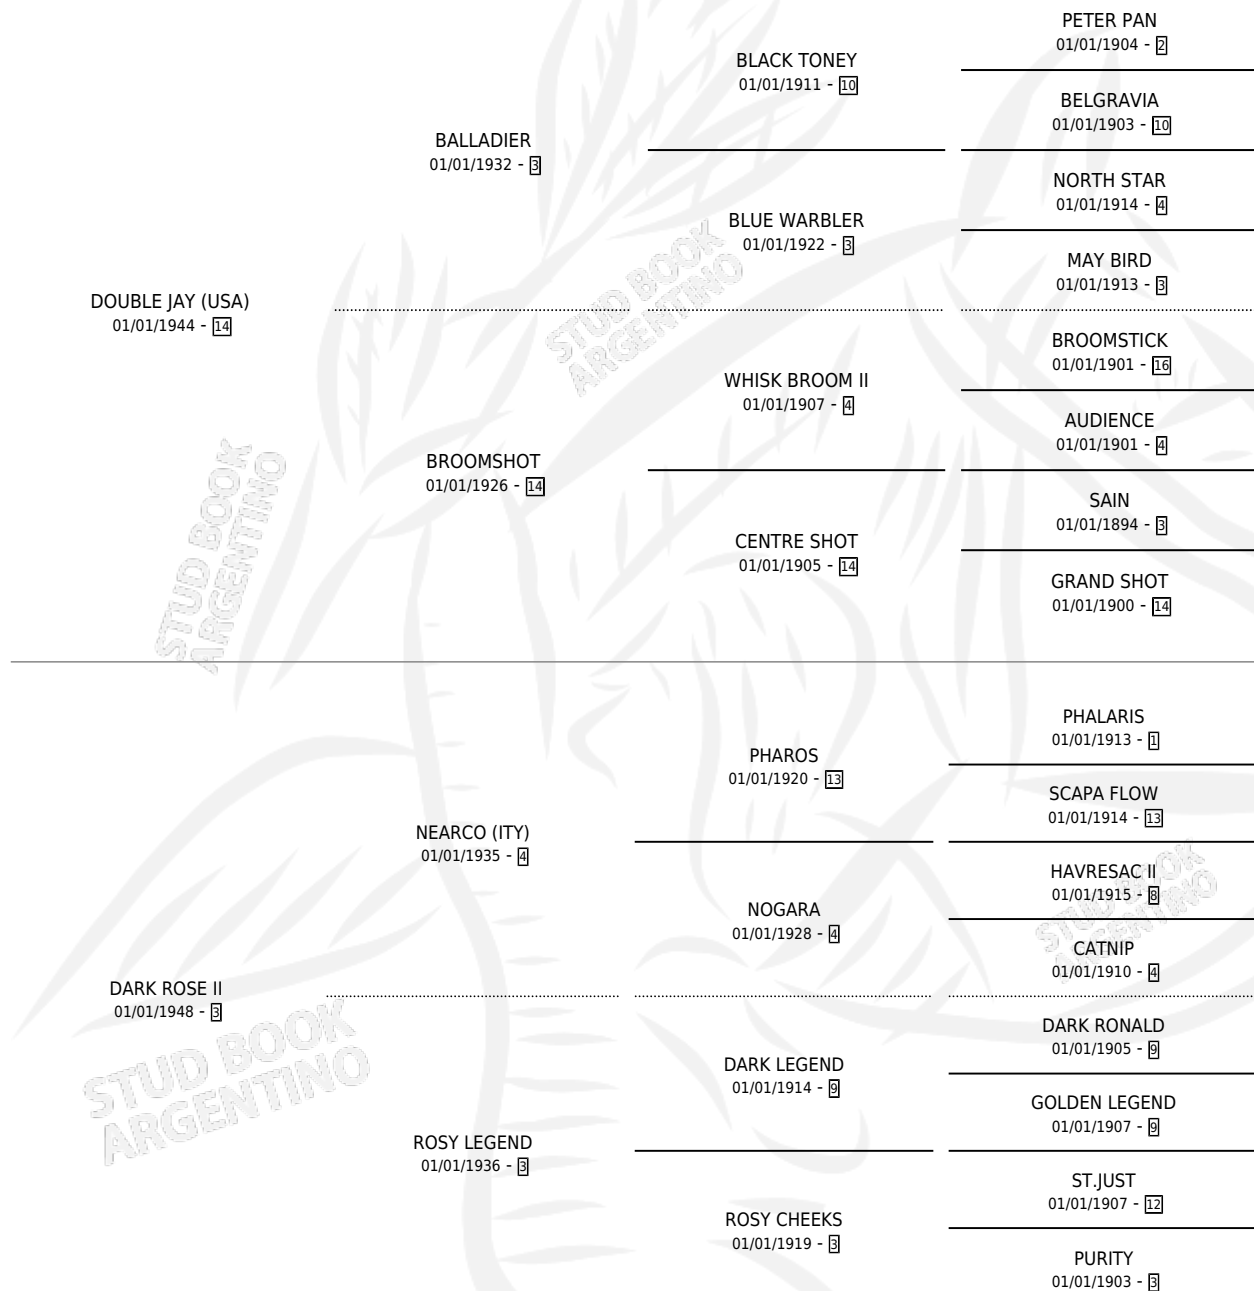

DOUBLE HITCH

por **DOUBLE JAY (USA)** y **DARK ROSE II** por **NEARCO (ITY)**

Argentina · Macho · Zaino · SP · 01/01/1958
Familia 3-n · Volumen 23

ESTADO

TIPIFICACIÓN SANGUÍNEA	X
TIPIFICACIÓN POR ADN	X
PASAPORTE	X
IDENTIFICACIÓN POR MICROCHIP	X
REPRODUCTOR	X

Lugar de nacimiento: Campo particular

Criador: Sin dato

~

HIJOS

	MACHOS	HEMBRAS
2 NACIERON	0	2
SIN ACTUACIONES		

PEDIGREE

DOUBLE HITCH

Datos oficiales del Stud Book Argentino