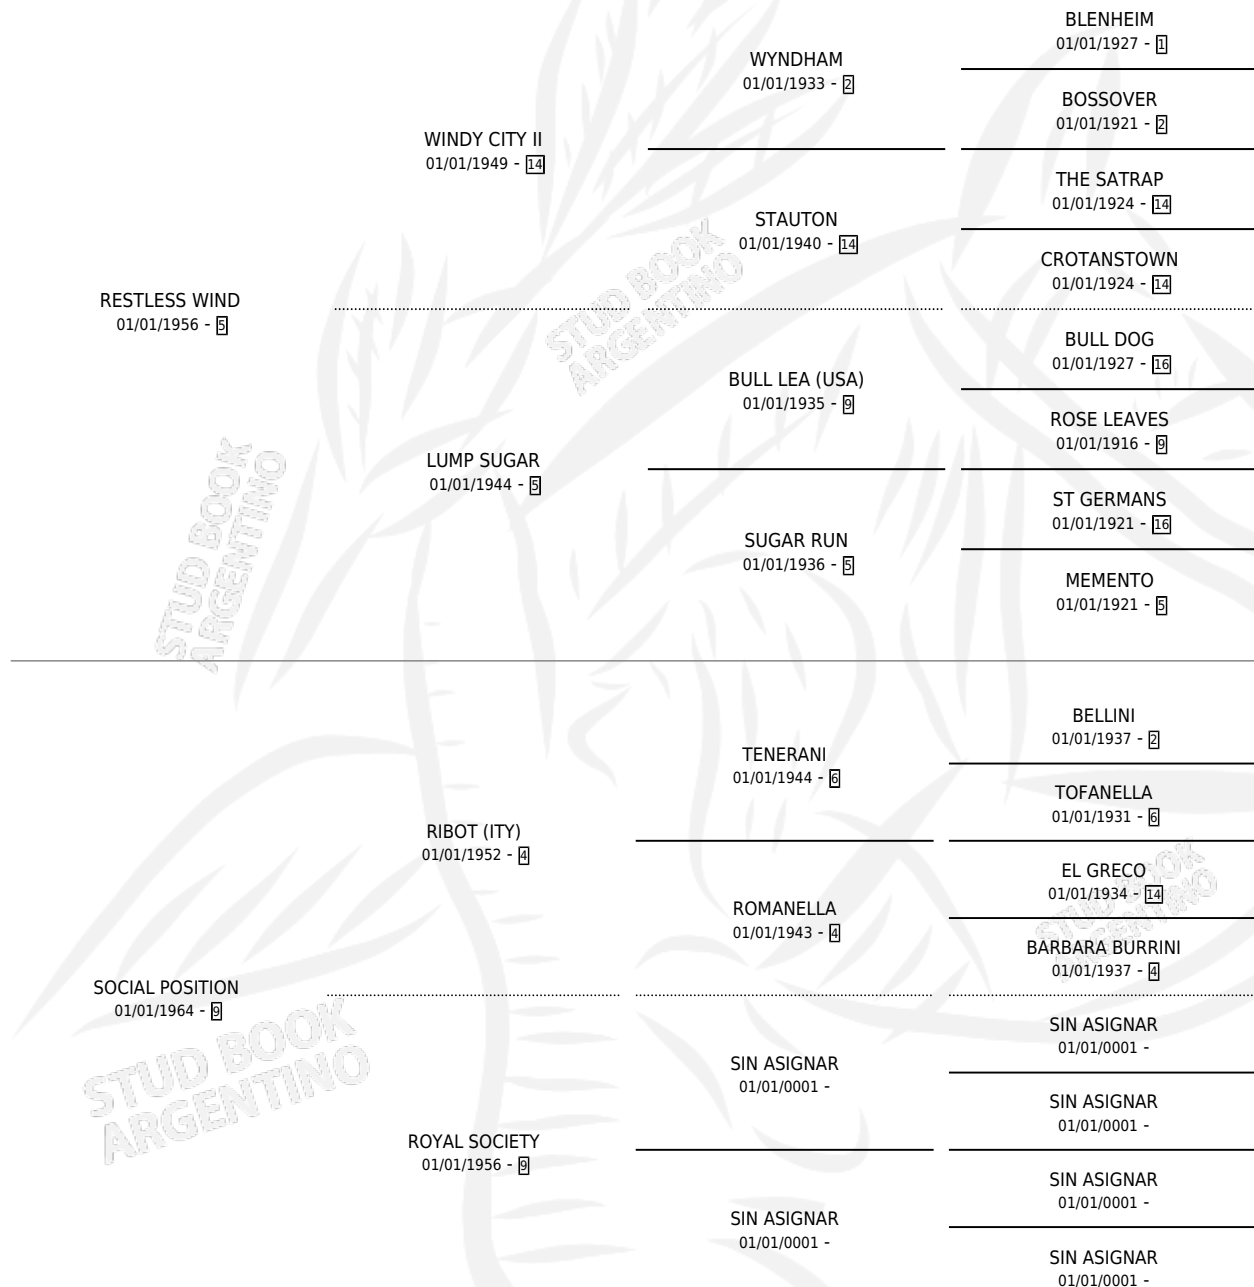

SOCIETY SINGER

por **RESTLESS WIND** y **SOCIAL POSITION** por **RIBOT (ITY)**

Argentina · Hembra · Alazan · SP · 01/01/1968
Familia 9 · Volumen 26

ESTADO

TIPIFICACIÓN SANGUÍNEA	X
TIPIFICACIÓN POR ADN	X
PASAPORTE	X
IDENTIFICACIÓN POR MICROCHIP	X
REPRODUCTOR	X

Lugar de nacimiento: Campo particular

Criador: Sin dato

~

HIJOS

	MACHOS	HEMBRAS
2 NACIERON	0	2
SIN ACTUACIONES		

PEDIGREE

SOCIETY SINGER

Datos oficiales del Stud Book Argentino