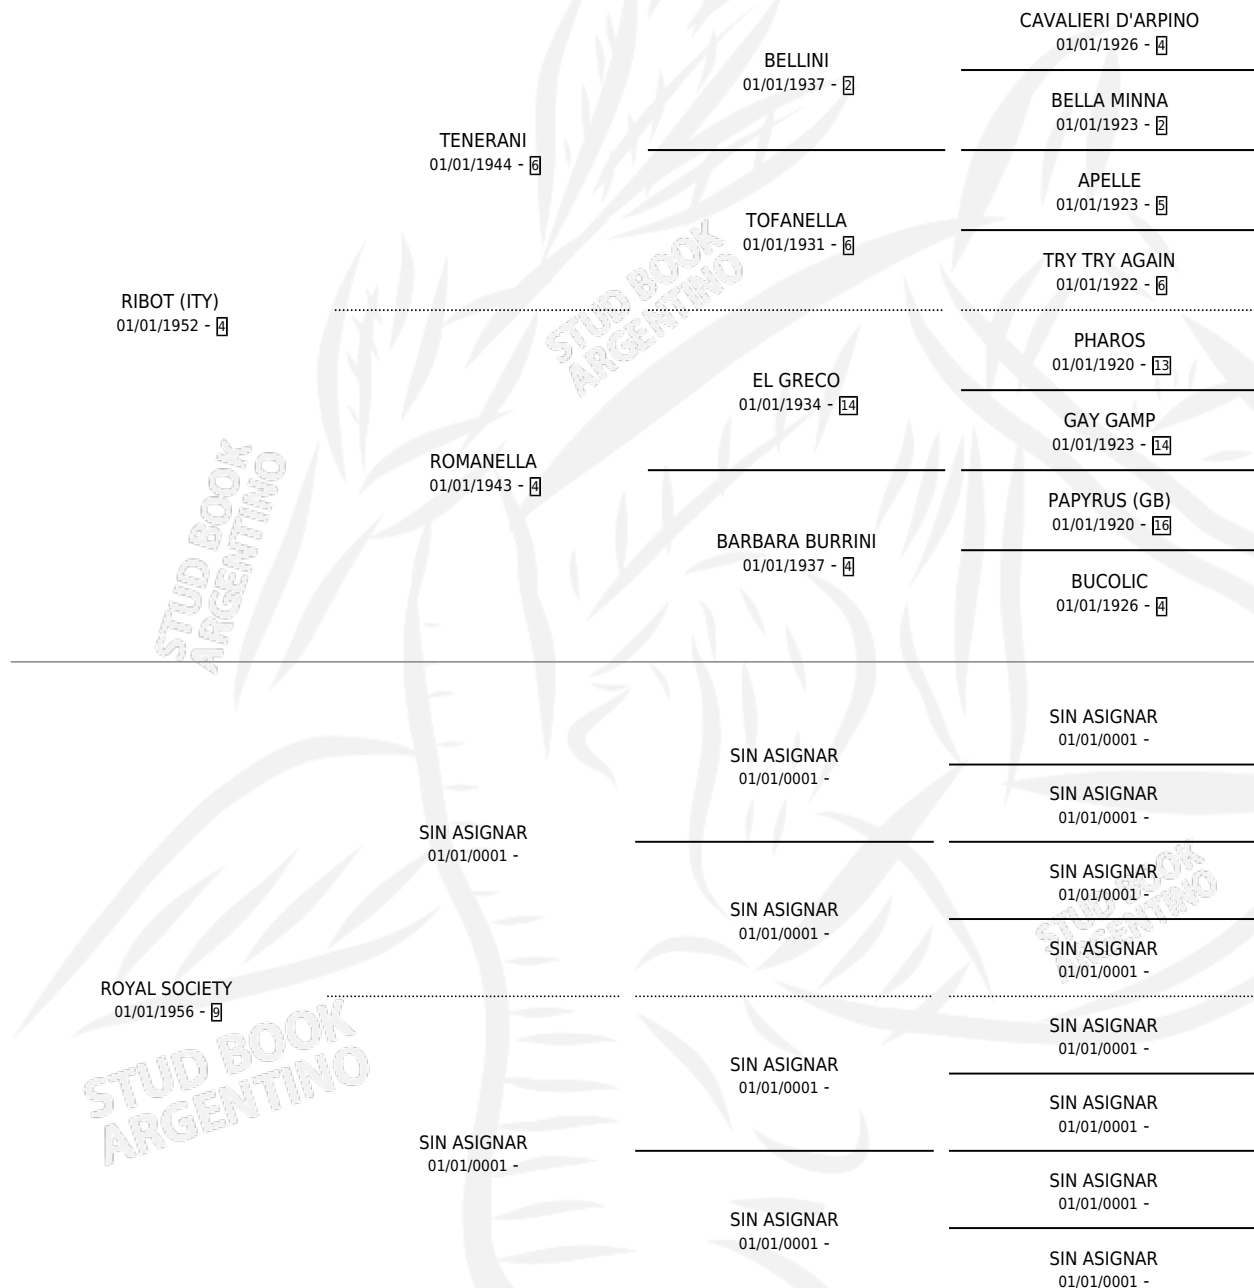

SOCIAL POSITION

por RIBOT (ITY) y ROYAL SOCIETY por SIN ASIGNAR

Argentina · Hembra · Alazan · SP · 01/01/1964
Familia 9 · Volumen 25

ESTADO

TIPIFICACIÓN SANGUÍNEA	X
TIPIFICACIÓN POR ADN	X
PASAPORTE	X
IDENTIFICACIÓN POR MICROCHIP	X
REPRODUCTOR	X

Lugar de nacimiento: Campo particular

Criador: Sin dato

~

HIJOS

	MACHOS	HEMBRAS
1 NACIERON	0	1
SIN ACTUACIONES		

PEDIGREE

SOCIAL POSITION

Datos oficiales del Stud Book Argentino