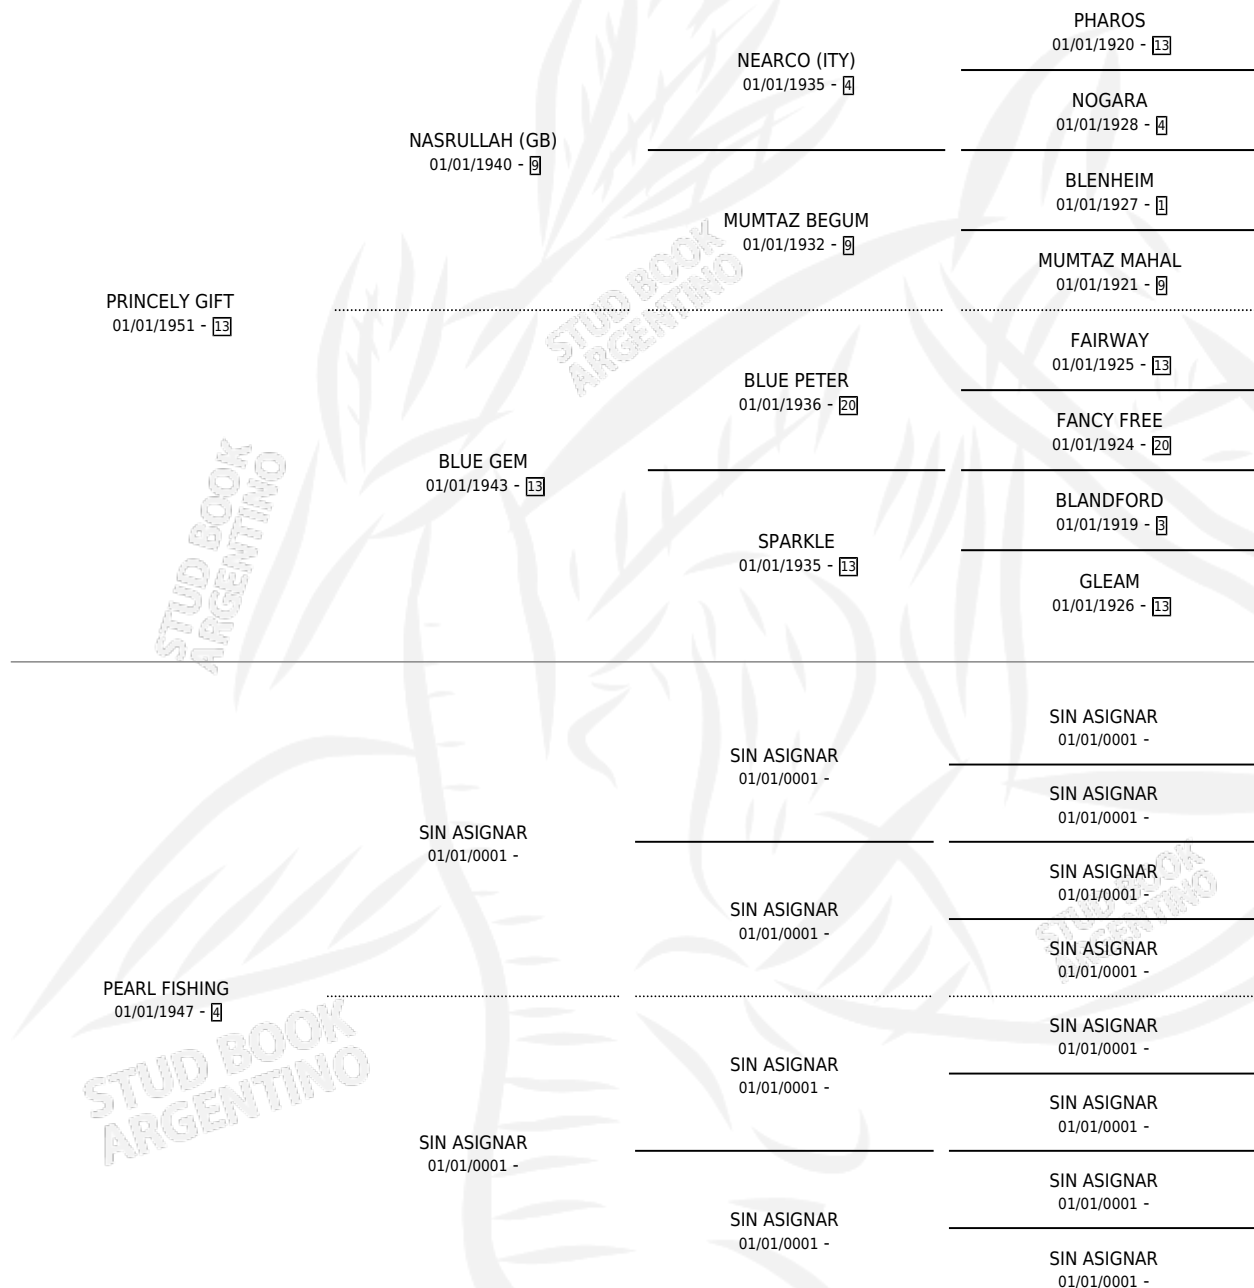

IDALIZA

por PRINCELY GIFT y PEARL FISHING por SIN ASIGNAR

Argentina · Hembra · Zaino · SP · 01/01/1957
Familia 4-f · Volumen 23

ESTADO

TIPIFICACIÓN SANGUÍNEA	X
TIPIFICACIÓN POR ADN	X
PASAPORTE	X
IDENTIFICACIÓN POR MICROCHIP	X
REPRODUCTOR	X

Lugar de nacimiento: Campo particular

Criador: Sin dato

~

HIJOS

	MACHOS	HEMBRAS
1 NACIERON	0	1
SIN ACTUACIONES		

PEDIGREE

IDALIZA

Datos oficiales del Stud Book Argentino