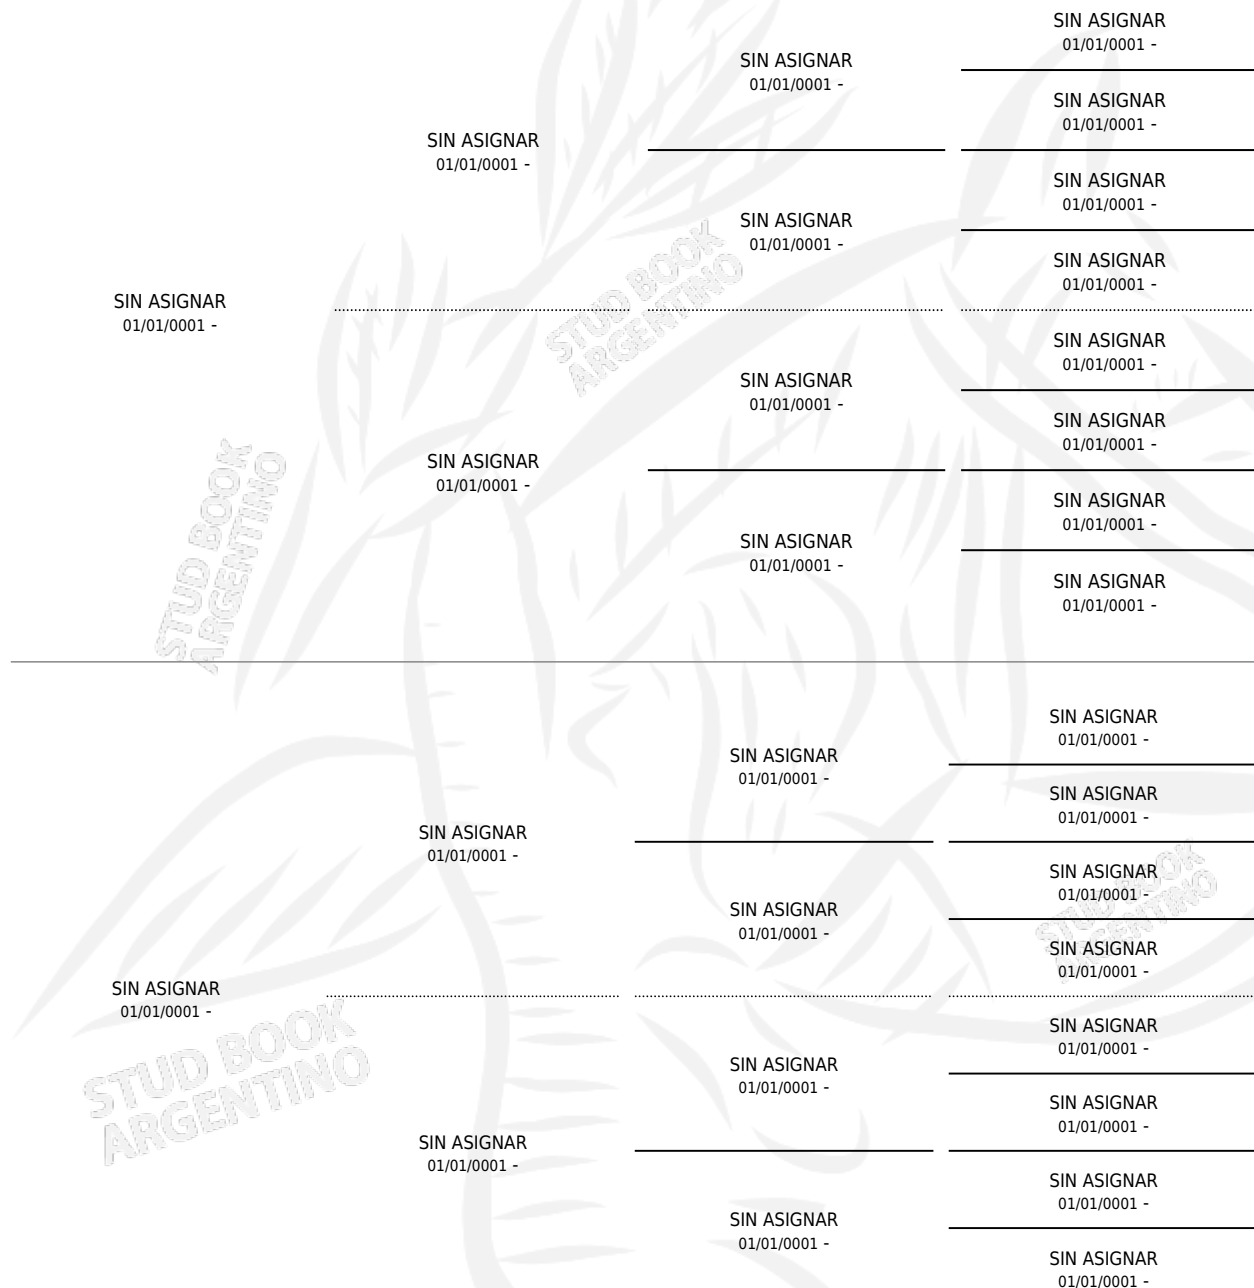

EVENING ROSE

PEDIGREE

por SIN ASIGNAR y SIN ASIGNAR por SIN ASIGNAR

Argentina · Hembra · Zaino · SP · 01/01/1945
Familia A21 · Volumen 19

ESTADO

TIPIFICACIÓN SANGUÍNEA	X
TIPIFICACIÓN POR ADN	X
PASAPORTE	X
IDENTIFICACIÓN POR MICROCHIP	X
REPRODUCTOR	X

Lugar de nacimiento: Campo particular

Criador: Sin dato

~

HIJOS

	MACHOS	HEMBRAS
1 NACIERON	0	1

SIN ACTUACIONES

EVENING ROSE

Datos oficiales del Stud Book Argentino