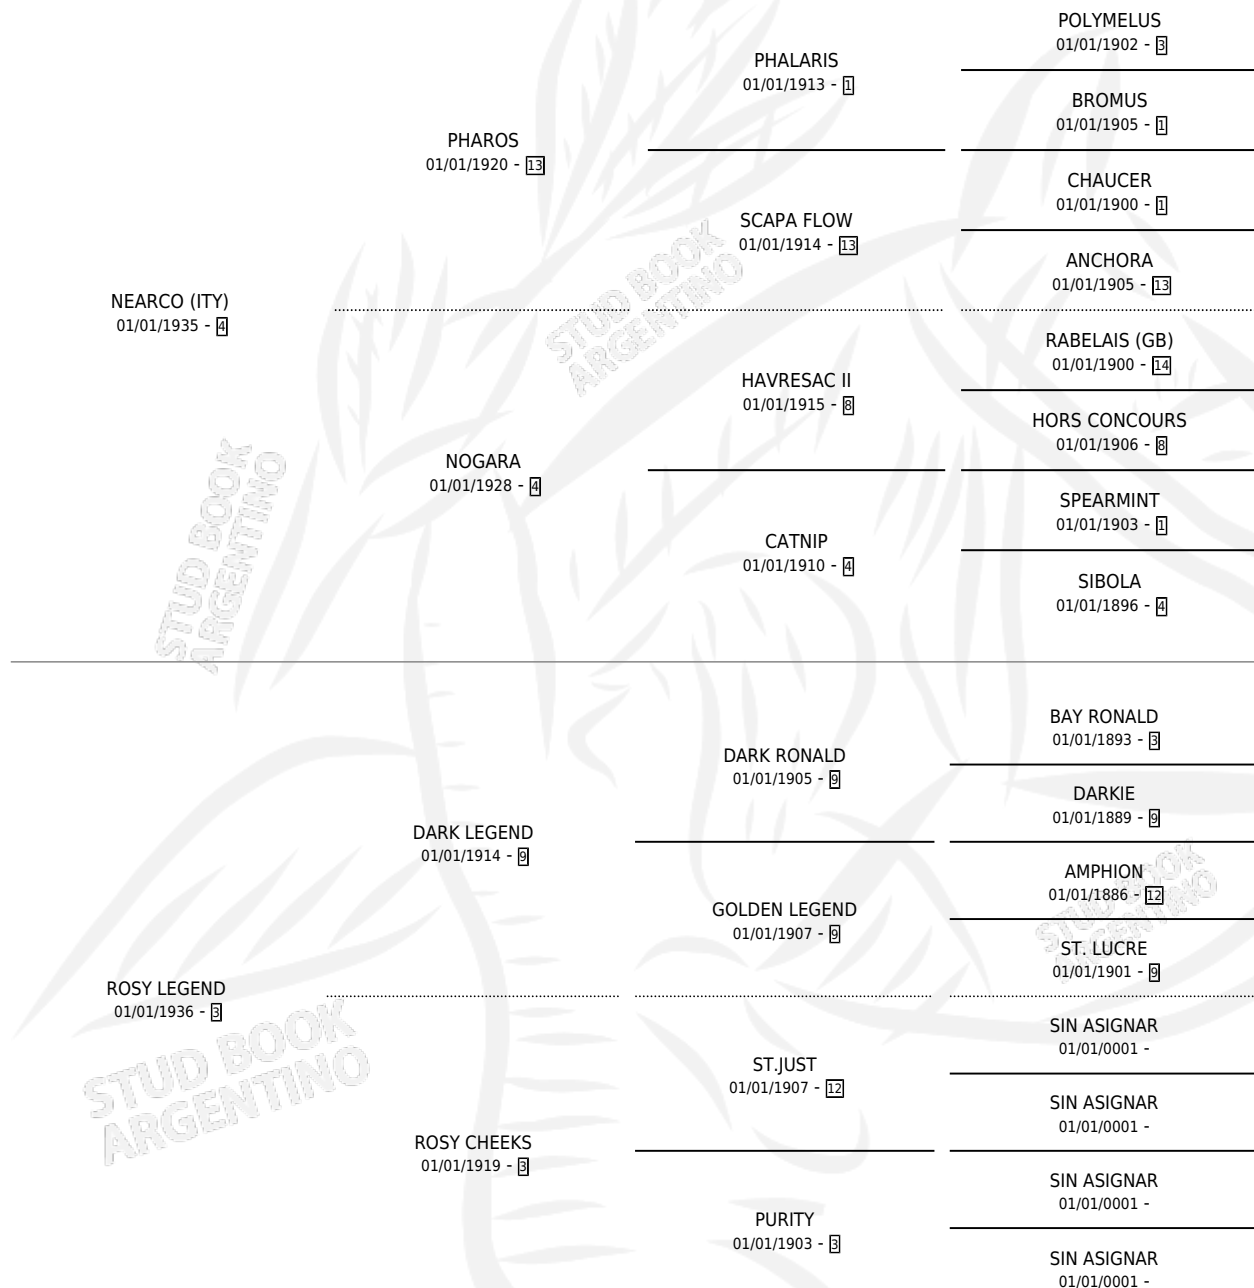

DARK ROSE II

por **NEARCO (ITY)** y **ROSY LEGEND** por **DARK LEGEND**

Argentina · Hembra · Zaino · SP · 01/01/1948
Familia 3-n · Volumen 20

ESTADO

TIPIFICACIÓN SANGUÍNEA	X
TIPIFICACIÓN POR ADN	X
PASAPORTE	X
IDENTIFICACIÓN POR MICROCHIP	X
REPRODUCTOR	X

Lugar de nacimiento: Campo particular

Criador: Sin dato

~

HIJOS

	MACHOS	HEMBRAS
2 NACIERON	1	1

SIN ACTUACIONES

PEDIGREE