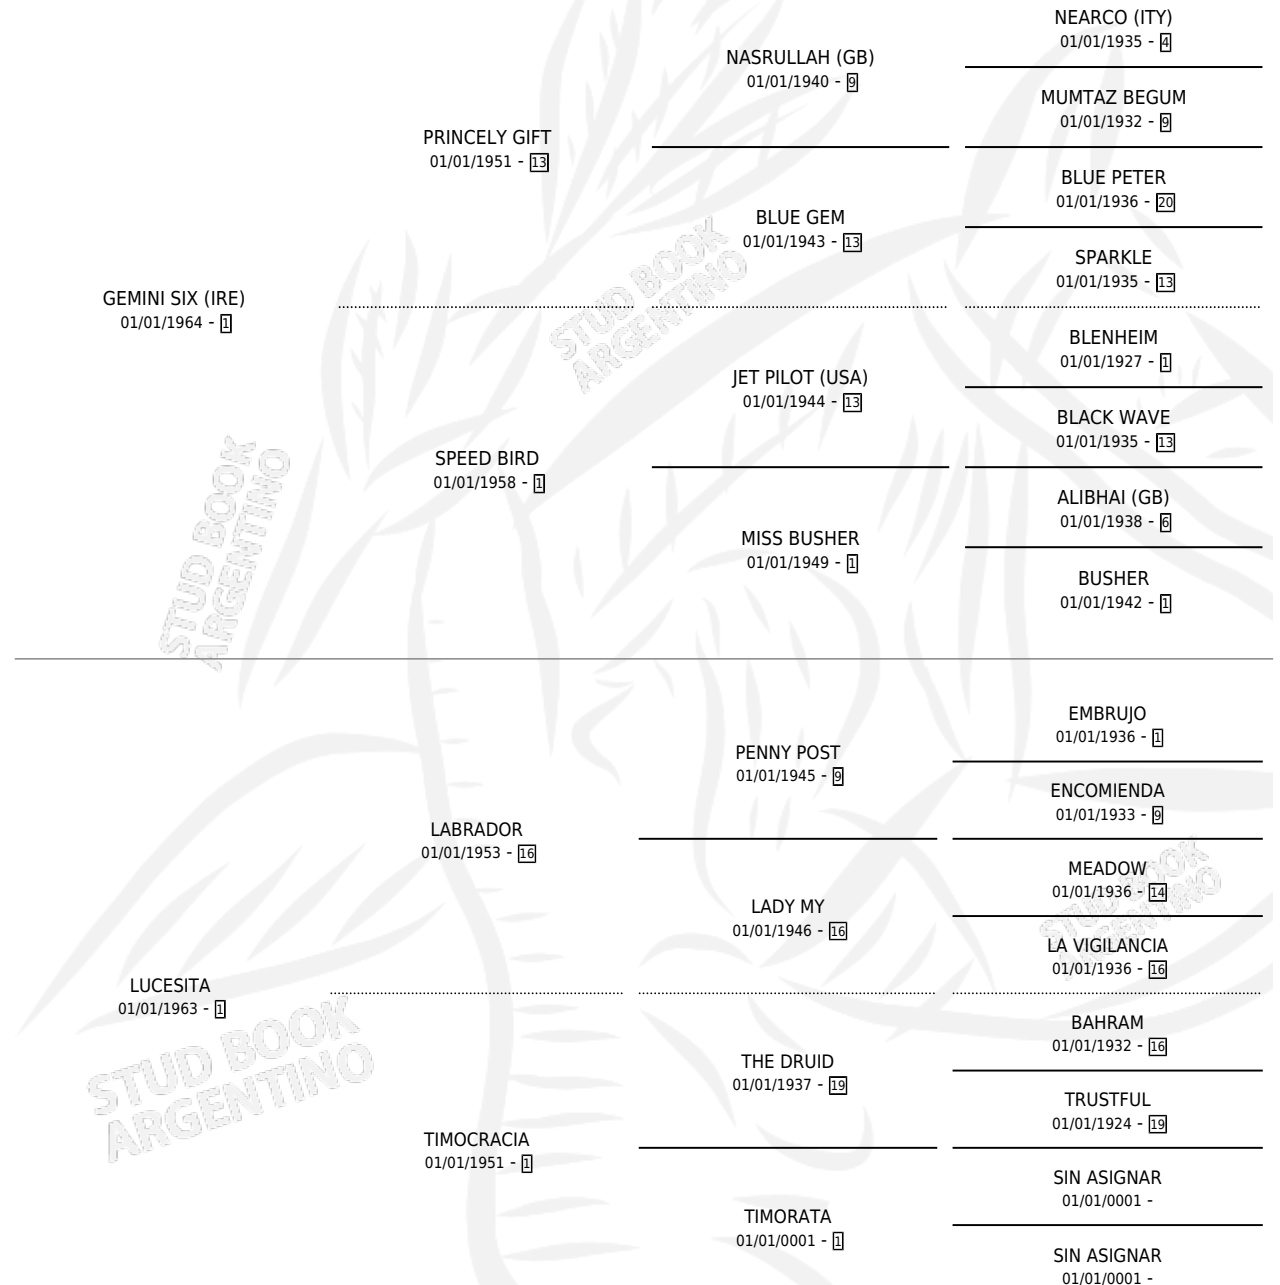

LA FELISA

por GEMINI SIX (IRE) y LUCESITA por LABRADOR

Argentina · Hembra · Zaino · SP · 01/01/1977
Familia 1-e · Volumen 29

ESTADO

TIPIFICACIÓN SANGUÍNEA	X
TIPIFICACIÓN POR ADN	X
PASAPORTE	X
IDENTIFICACIÓN POR MICROCHIP	X
REPRODUCTOR	✓

Lugar de nacimiento: Campo particular

Criador: Moniodis Demetrio Jorge

~

HIJOS

	MACHOS	HEMBRAS
6 NACIERON	4	2
5 CORRIERON	4	1
2 GANARON	2	0
0 GANADORES CL	0 GANADORES GR	0 GANADORES G1

PEDIGREE